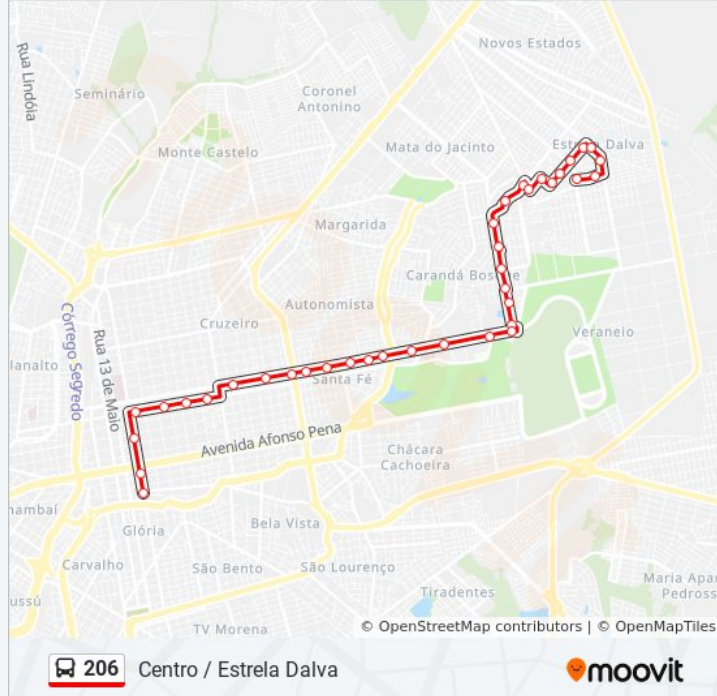

Avenida Hiroshima, 1174

Avenida Hiroshima, 1354-1514

Avenida Aracruz, 170-282

Avenida Aracruz, 518-590

Rua Marquês De Herval, 161-229

Rua Do Leopardo, 2-54

Rua Palmeirais, 296

Rua Palmeirais, 474

Rua Palmeirais, 660-714

Rua Palmeirais, 932-1012

Avenida Senhor Do Bonfim, 2412-2464

Avenida Senhor Do Bonfim, 2646

Rua Camila, 231-307

Rua Marquês De Leão, 1873-1927

Sentido: Centro / T. Nova Bahia - Via Estrela Dalva / Av. Mato Grosso

40 pontos

[VER OS HORÁRIOS DA LINHA](#)

Peg Fácil Afonso Pena

Rua Rui Barbosa, 2959 (Esq. Marechal Rondon)

Rua Antônio Maria Coelho/Defensoria Publica

Rua Antônio Maria Coelho, 2026-2048

Extra Hipermercado - Rua Antônio Maria Coelho

Rua Antônio Maria Coelho/Marrakech

Avenida Mato Grosso, 1968

Avenida Mato Grosso, 2400

Avenida Mato Grosso - Comper

Avenida Mato Grosso, 2964

Avenida Mato Grosso - Sagrado Coração De Jesus

Horários da linha de ônibus 206