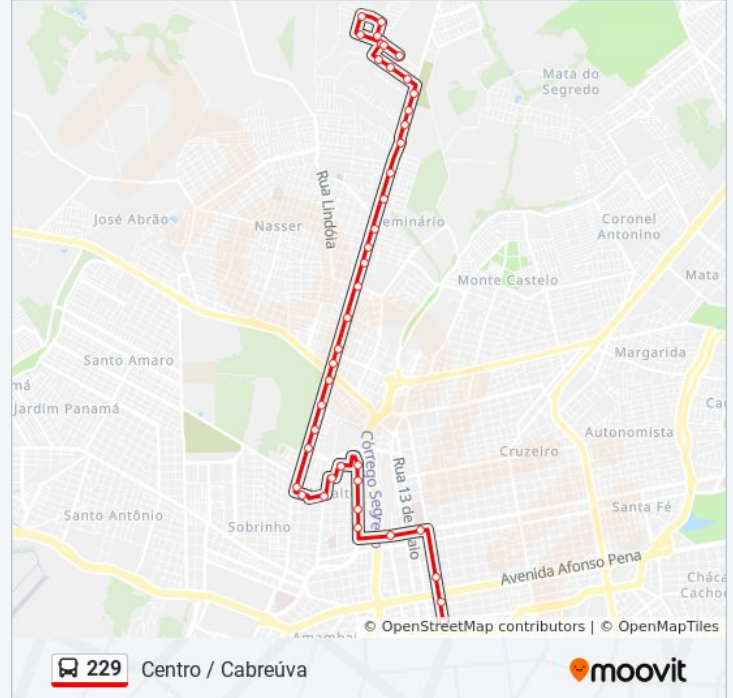

Rua Mercúrio, 130-236

Avenida Tamandaré, 1088-1200

Avenida Tamandaré, 1652-1656

Avenida Tamandaré, 1906

Avenida Tamandaré, 2258-2740

Avenida Tamandaré - Viação São Francisco

Avenida Tamandaré 2970

Avenida Tamandaré, 3050-3142

Avenida Tamandaré, 3572

Avenida Tamandaré, 4006

Avenida Tamandaré, 4288-4418

Avenida Tamandaré, 4586

Avenida Tamandaré, 4842-4920

Avenida Tamandaré, 5260-5332

Avenida Tamandaré, 5620-5694

Ucdb

Avenida Tamandaré, 6364-6570

Avenida Tamandaré, 6572-6680

Avenida Tamandaré - Cemitério Jardim Das Palmeiras

Rua Benedito Gregório De Almeida, 246-256

Rua Benedito Gregório De Almeida

Rua Eugênia Da Costa Lima, 2-108

Rua Eugênia Da Costa Lima, 156-302

Rua Eugênia Da Costa Lima, 155-301

Rua Eugênia Da Costa Lima, 155-301

Rua Eugênia Da Costa Lima, 1-107

Rua Eugênia Da Costa Lima, 1

Rua Eugênia Da Costa Lima, 156-302

Rua Teobaldo Kaffer