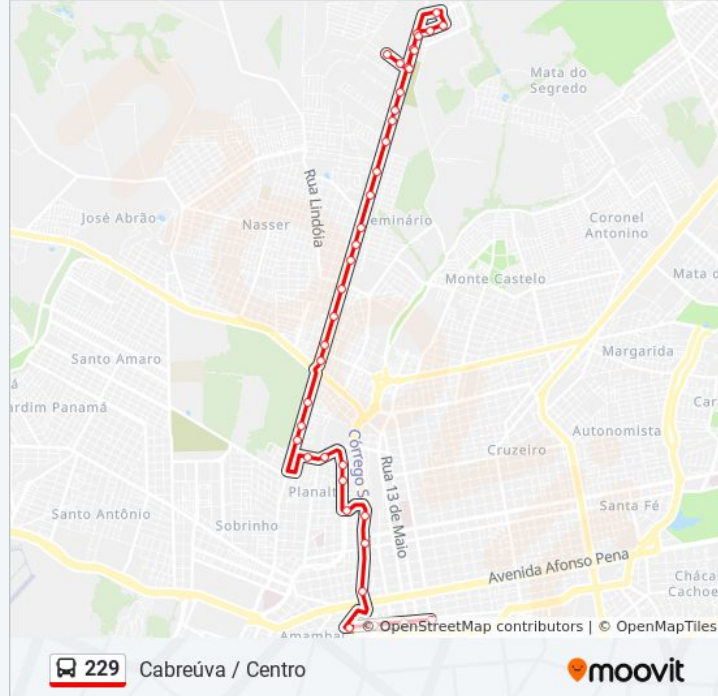

Informações da linha de ônibus 229**Sentido:** Cabreúva / Centro**Paradas:** 39**Duração da viagem:** 40 min**Resumo da linha:**

Avenida Tamandaré, 3551-3569

Avenida Tamandaré, 3101-3229

Avenida Tamandaré - Comper

Rua Ana América, 283-335

Avenida Presidente Ernesto Geisel, 2030-2100

Avenida Presidente Ernesto Geisel, 2410-2482

Avenida Ernesto Geisel - Correios

Rua 26 De Agosto - Sas

Rua 26 De Agosto - Senac

Rua 26 De Agosto - Inss

Ponto De Controle

Sentido: Centro / Cabreúva

40 pontos

[VER OS HORÁRIOS DA LINHA](#)

Ponto De Controle

Rua Rui Barbosa, 2959 (Esq. Marechal Rondon)

Avenida Mato Grosso - Santa Casa

Avenida Mato Grosso, 15-47

Avenida Noroeste, 1178-1210

Avenida Noroeste, 1428-1504

Avenida Noroeste, 1850

Avenida Noroeste, 2070

Rua Seabra, 93-183

Rua Jequié, 213-307

Rua Santos Dumont, 786-856

Horários da linha de ônibus 229