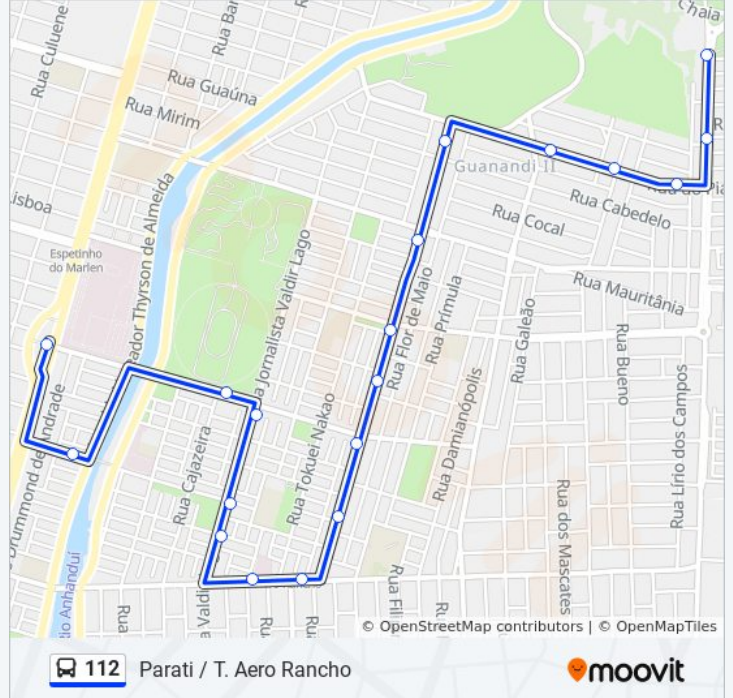

Rua Da Divisão 222-254

Rua Da Divisão, 482

Rua Do Piano, 1054

Rua Do Piano, 782-822

Rua Do Piano, 545

Avenida Presidente Tancredo Neves, 286

Avenida Presidente Tancredo Neves, 372-420

Avenida Presidente Tancredo Neves, 709-739

Informações da linha de ônibus 112

Sentido: Parati / T. Aero Rancho

Paradas: 19

Duração da viagem: 15 min

Resumo da linha:

Sentido: T. Aero Rancho / Parati

17 pontos

[VER OS HORÁRIOS DA LINHA](#)

- Terminal Aero Rancho
- Avenida Marechal Deodoro, 2967
- Avenida Arquitecto Vila Nova Artigas, 610-700
- Rua Jornalista Valdir Lago, 778
- Rua Jornalista Valdir Lago, 1026-1062
- Rua Jornalista Valdir Lago, 1222-1264
- Avenida Rachel De Queiroz, 1533-1605
- Avenida Rachel De Queiroz, 1307-1333
- Avenida Presidente Tancredo Neves, 1309-1397
- Avenida Presidente Tancredo Neves, 1101-1219
- Avenida Presidente Tancredo Neves, 873-951
- Avenida Presidente Tancredo Neves, 657-707
- Avenida Presidente Tancredo Neves, 602
- Avenida Presidente Tancredo Neves, 333
- Rua Do Piano, 560-720
- Rua Do Piano, 890
- Rua Da Divisão, 595-651

Informações da linha de ônibus 112

Sentido: T. Aero Rancho / Parati

Paradas: 17

Duração da viagem: 18 min

Resumo da linha:

Rua Anchieta - Bar Da Gaúcha

Rua Anchieta, 409-445

Rua Anchieta, 235