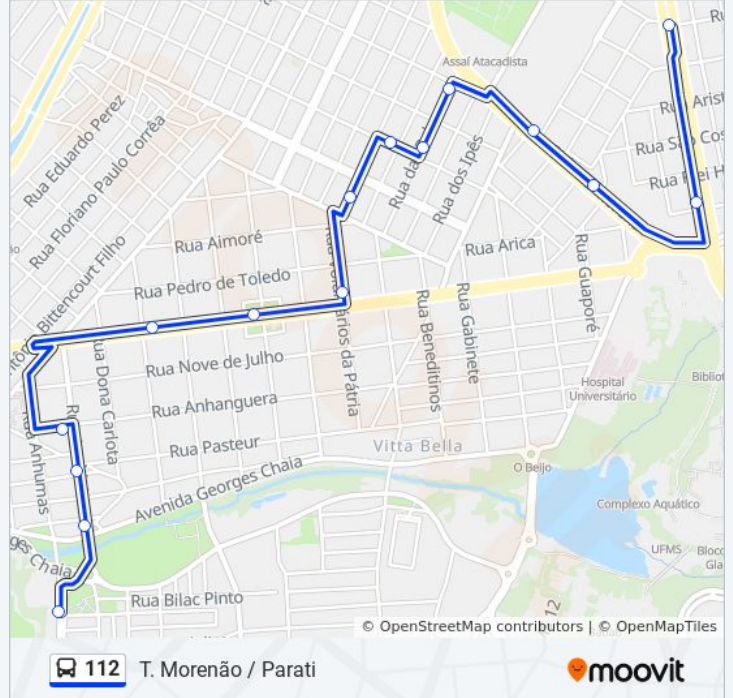

Terminal Morenã

Sentido: T. Morenã / Parati

15 pontos

[VER OS HORÁRIOS DA LINHA](#)

Terminal Morenã

Avenida Costa E Silva - Jacarezão

Avenida Fabio Zahran, 8489-8573

Avenida Fabio Zahran, 8253-8295

Rua Das Palmas, 2

Rua Das Palmas, 266

Rua Bom Sucesso, 1121

Rua Das Margaridas, 602-734

Rua Voluntários Da Pátria, 210

Avenida Manoel Da Costa Lima - Barbosa Burger's

Avenida Manoel Da Costa Lima, 1626

Rua Anhanguera, 340

Rua Anchieta - Val Tecidos

Rua Anchieta, 710

Rua Da Divisão 222-254

Horários da linha de ônibus 112

Tabela de horários sentido T. Morenã / Parati

Domingo	Fora de Operação
Segunda-feira	23:32
Terça-feira	23:32
Quarta-feira	23:32
Quinta-feira	23:32
Sexta-feira	Fora de Operação
Sábado	23:40

Informações da linha de ônibus 112

Sentido: T. Morenã / Parati

Paradas: 15

Duração da viagem: 18 min

Resumo da linha:

Sentido: T. Morenão / T. Aero Rancho

33 pontos

[VER OS HORÁRIOS DA LINHA](#)