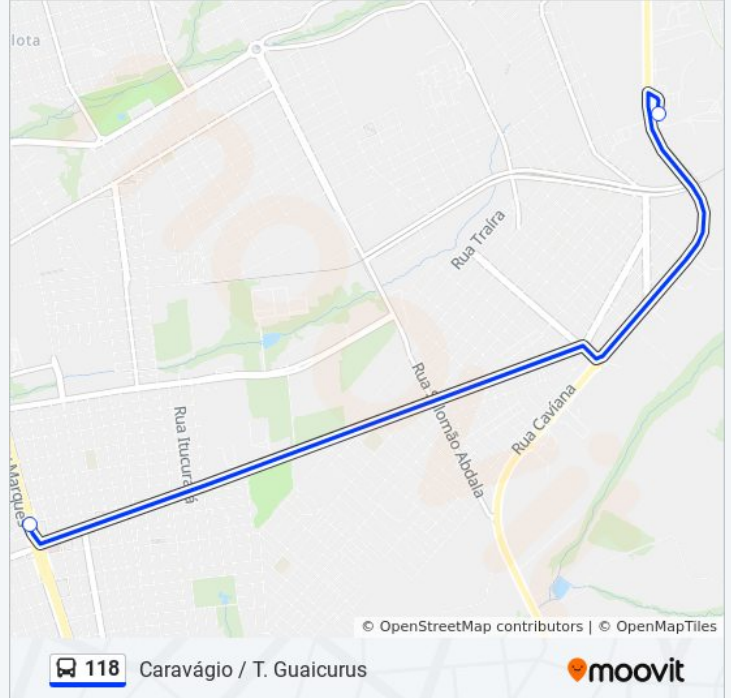

Use o aplicativo do Moovit para encontrar a estação de ônibus da linha 118 mais perto de você e descubra quando chegará a próxima linha de ônibus 118.

Sentido: Caravágio / T. Guaicurus

2 pontos

[VER OS HORÁRIOS DA LINHA](#)

Rodoanel Rodoviário

Terminal Guaicurus

Horários da linha de ônibus 118

Tabela de horários sentido Caravágio / T. Guaicurus

Domingo	Fora de Operação
Segunda-feira	17:45
Terça-feira	17:45
Quarta-feira	17:45
Quinta-feira	17:45
Sexta-feira	Fora de Operação
Sábado	Fora de Operação

Informações da linha de ônibus 118**Sentido:** Caravágio / T. Guaicurus**Paradas:** 2**Duração da viagem:** 22 min**Resumo da linha:**

Sentido: Ccr - Lontano - Caravágio / T. Guaicurus

4 pontos

[VER OS HORÁRIOS DA LINHA](#)

Informações da linha de ônibus 118

Sentido: Ccr - Lontano - Caravágio / T. Guaicurus

Paradas: 4

Duração da viagem: 25 min

Resumo da linha:

[Mapa da linha 118 de ônibus](#)

Sentido: Ccr - Lotano / T. Guaicurus