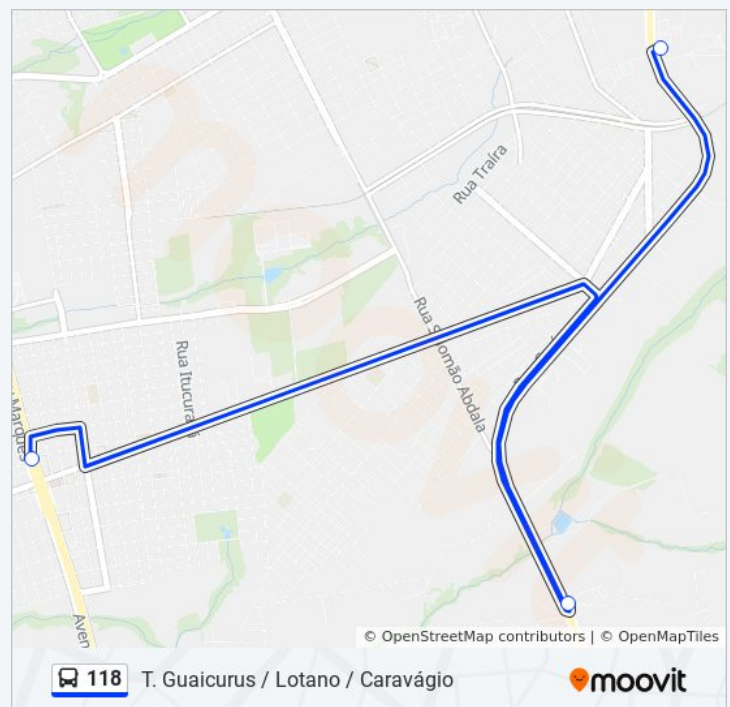

Duração da viagem: 15 min

Resumo da linha:

 [Mapa da linha 118 de ônibus](#)

Sentido: Real H - Bate Forte / T. Guaicurus

3 pontos

[VER OS HORÁRIOS DA LINHA](#)

Real H

Bate Forte

Paradas: 4

Duração da viagem: 28 min

Resumo da linha:

 [Mapa da linha 118 de ônibus](#)

Sentido: T. Guaicurus / Lotano / Caravágio

3 pontos

[VER OS HORÁRIOS DA LINHA](#)

Terminal Guaicurus

Horários da linha de ônibus 118

Tabela de horários sentido T. Guaicurus / Lotano / Caravágio

Domingo	Fora de Operação
Segunda-feira	17:29

Lotano

Rodoanel Rodoviário

Terça-feira 17:29

Quarta-feira 17:29

Quinta-feira 17:29

Sexta-feira Fora de Operação

Sábado Fora de Operação

Informações da linha de ônibus 118

Sentido: T. Guaicurus / Lotano / Caravágio

Paradas: 3

Duração da viagem: 16 min

Resumo da linha:

Os horários e os mapas do itinerário da linha de ônibus 118 estão disponíveis, no formato PDF offline, no site: moovitapp.com. Use o [Moovit App](#) e viaje de transporte público por Campo Grande! Com o Moovit você poderá ver os horários em tempo real dos ônibus, trem e metrô, e receber direções passo a passo durante todo o percurso!