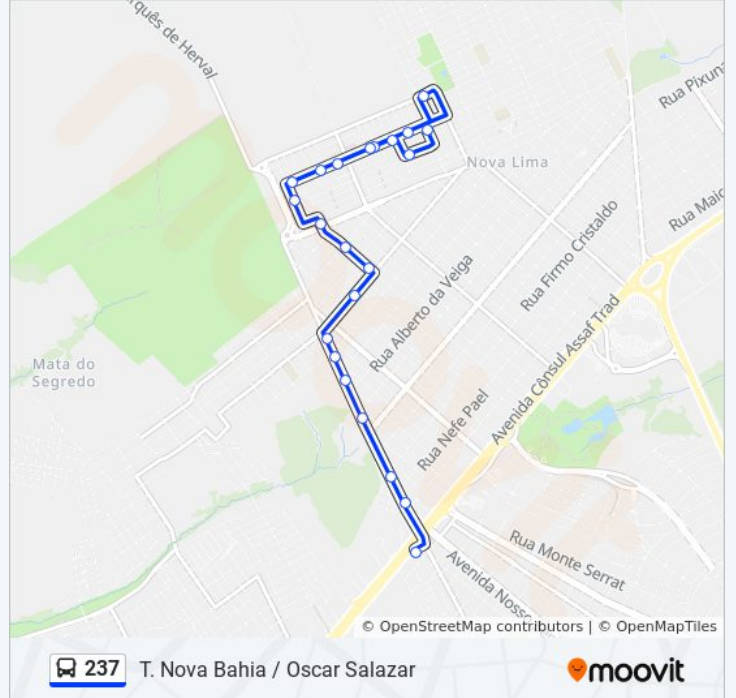

237

Oscar Salazar / T. Nova Bahia

Use O App

A linha de ônibus 237 | (Oscar Salazar / T. Nova Bahia) tem 2 itinerários.

(1) Oscar Salazar / T. Nova Bahia: 04:50 - 23:17(2) T. Nova Bahia / Oscar Salazar: 05:13 - 23:34

Use o aplicativo do Moovit para encontrar a estação de ônibus da linha 237 mais perto de você e descubra quando chegará a próxima linha de ônibus 237.

Sentido: Oscar Salazar / T. Nova Bahia

17 pontos

[VER OS HORÁRIOS DA LINHA](#)

Domingo	05:28 - 19:35
Segunda-feira	05:13 - 23:34
Terça-feira	05:13 - 23:34
Quarta-feira	05:13 - 23:34
Quinta-feira	05:13 - 23:34
Sexta-feira	05:28 - 19:35
Sábado	05:15 - 22:40

Informações da linha de ônibus 237

Sentido: T. Nova Bahia / Oscar Salazar

Paradas: 20

Duração da viagem: 18 min

Resumo da linha:

Rua Jaime Cerveira, 1620

Rua Júlio Baís, 9

Os horários e os mapas do itinerário da linha de ônibus 237 estão disponíveis, no formato PDF offline, no site: moovitapp.com. Use o [Moovit App](#) e viaje de transporte público por Campo Grande! Com o Moovit você poderá ver os horários em tempo real dos ônibus, trem e metrô, e receber direções passo a passo durante todo o percurso!