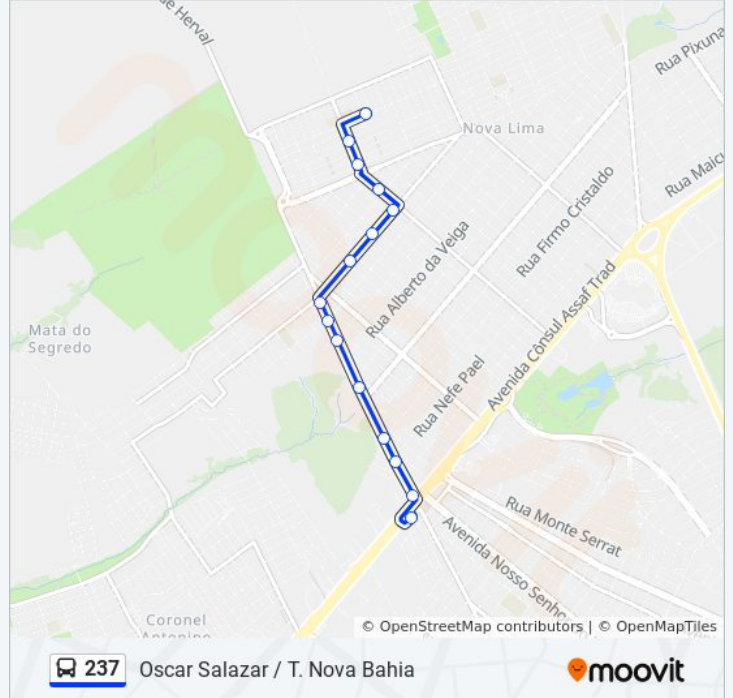

Use o aplicativo do Moovit para encontrar a estação de ônibus da linha 237 mais perto de você e descubra quando chegará a próxima linha de ônibus 237.

Sentido: Oscar Salazar / T. Nova Bahia

17 pontos

[VER OS HORÁRIOS DA LINHA](#)

Rua Marquês De Herval, 227

Rua Marquês De Herval, 2529-2671

Terminal Nova Bahia

Horários da linha de ônibus 237

Tabela de horários sentido Oscar Salazar / T. Nova Bahia

Domingo	05:00 - 19:53
Segunda-feira	04:50 - 23:17
Terça-feira	04:50 - 23:17
Quarta-feira	04:50 - 23:17
Quinta-feira	04:50 - 23:17
Sexta-feira	05:00 - 19:53
Sábado	04:50 - 22:58

Informações da linha de ônibus 237**Sentido:** Oscar Salazar / T. Nova Bahia**Paradas:** 17**Duração da viagem:** 17 min**Resumo da linha:**

Sentido: T. Nova Bahia / Oscar Salazar

20 pontos

[VER OS HORÁRIOS DA LINHA](#)

Terminal Nova Bahia

Rua Marquês De Herval, 2702-2736

Rua Marquês De Herval, 2956-2960

Rua Marquês De Herval, 3290-3414

Rua Marquês De Herval, 3655-3711

Rua Marquês De Herval, 3830-3858

Rua Marquês De Herval, 3946