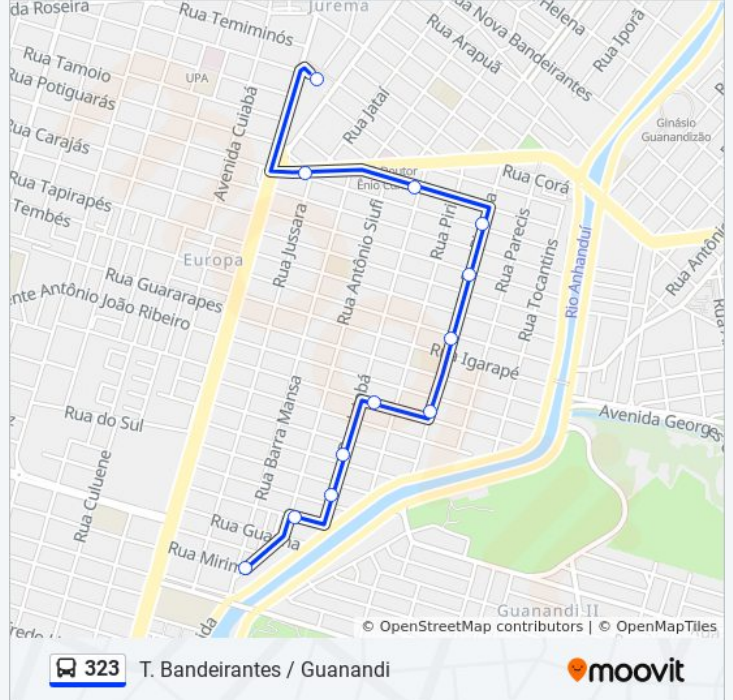

Sentido: Guanandi / T. Bandeirantes

8 pontos

[VER OS HORÁRIOS DA LINHA](#)

Rua Antônio Siufi, 1386-1476

Rua Barra Mansa, 1297

Rua Barra Mansa, 1091

Rua Barra Mansa, 811-885

Rua Barra Mansa, 545

Terminal Bandeirantes

Avenida Manoel Da Costa Lima, 3585-3641

Rua Valeriano Maia, 495

Rua Pirituba, 200

Rua Pirituba, 394-466

Rua Pirituba, 596-660

Rua Pirituba, 826-910

Rua Kalil Naban, 500

Rua Jatobá, 1008

Rua Jatobá, 1120

Rua Guariroba, 31-143

Rua Antônio Siufi, 1386-1476

Horários da linha de ônibus 323

Tabela de horários sentido T. Bandeirantes / Guanandi

Domingo	05:45 - 23:45
Segunda-feira	05:21 - 23:45
Terça-feira	05:21 - 23:45
Quarta-feira	05:21 - 23:45
Quinta-feira	05:21 - 23:45
Sexta-feira	05:45 - 23:45
Sábado	05:20 - 23:45

Informações da linha de ônibus 323

Sentido: T. Bandeirantes / Guanandi

Paradas: 12

Duração da viagem: 10 min

Resumo da linha:

Os horários e os mapas do itinerário da linha de ônibus 323 estão disponíveis, no formato PDF offline, no site: moovitapp.com. Use o [Moovit App](#) e viaje de transporte público por Campo Grande! Com o Moovit você poderá ver os horários em tempo real dos ônibus, trem e metrô, e receber direções passo a passo durante todo o percurso!