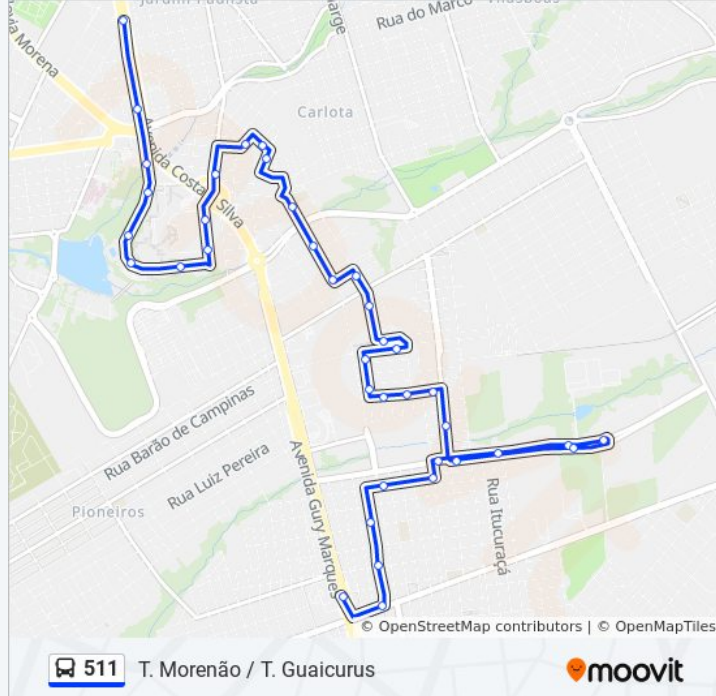

Rua Mario Quintanilha, 266

Rua Mario Quintanilha, 19

Rua Daniela Péres, 200-254

Avenida Noroeste, 7062-7136

Rua Austragésimo De Ataíde, 34

Horários da linha de ônibus 511

Tabela de horários sentido T. Guaicurus / T. Morenã

Rua Araguacema, 274-342

Rua Araguacema, 462-498

Rua Paraisópolis, 434

Rua Vítor Meireles, 948

Avenida Frida Puxian, 1430

Avenida Frida Puxian, 1430

Bate Forte

Rua Vítor Meireles, 1241

Rua Vítor Meireles, 761

Rua Arlindo Lima, 1015-1077

Rua Arlindo Lima, 601-669

Rua Carlos Ferreira Viana Bandeira, 228-366

Rua Elvira Pachêco Sampaio, 1037

Avenida Guaicurus, 5791-5871

Terminal Guaicurus

Sentido: T. Morenão / T. Guaicurus - Via Coopharádio

40 pontos

[VER OS HORÁRIOS DA LINHA](#)

Terminal Morenão

Avenida Costa E Silva - Jacarezão

Horários da linha de ônibus 511

Tabela de horários sentido T. Morenão / T. Guaicurus - Via Coopharádio

Domingo	05:25 - 23:45
Segunda-feira	Fora de Operação
Terça-feira	Fora de Operação