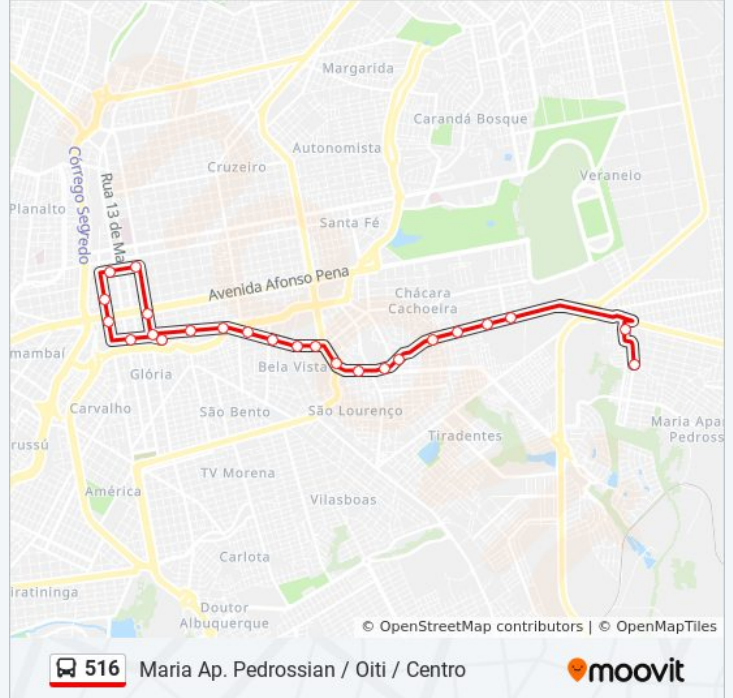

**Informações da linha de ônibus 516****Sentido:** Centro / Maria Ap. Pedrossian / Oiti**Paradas:** 35**Duração da viagem:** 42 min**Resumo da linha:**

Avenida Orlando Darós, 825

Avenida Marinês Souza Gomes, 464

### Sentido: Maria Ap. Pedrossian / Oiti / Centro

24 pontos

[VER OS HORÁRIOS DA LINHA](#)

Avenida Orlando Darós, 147-257

Rua Manoel De Oliveira Gomes, 93

Avenida Ministro João Arinos, 503

Avenida Ministro João Arinos, 503

### Informações da linha de ônibus 516

**Sentido:** Maria Ap. Pedrossian / Oiti / Centro

**Paradas:** 24

**Duração da viagem:** 33 min

**Resumo da linha:**

Rua Joaquim Murtinho, 536

Rua Joaquim Murtinho - Praça Dos Imigrantes

Rua Rui Barbosa, 2659 (Esq. Barão Do Rio Branco)

Rua Maracaju, 589

Rua Maracaju 205

Avenida Calógeras - Ordini

Avenida Calógeras - Gira Baby

Rua 26 De Agosto, 285

Rua Barão De Melgaço 106-168

Os horários e os mapas do itinerário da linha de ônibus 516 estão disponíveis, no formato PDF offline, no site: [moovitapp.com](https://moovitapp.com). Use o [Moovit App](#) e viaje de transporte público por Campo Grande! Com o Moovit você poderá ver os horários em tempo real dos ônibus, trem e metrô, e receber direções passo a passo durante todo o percurso!