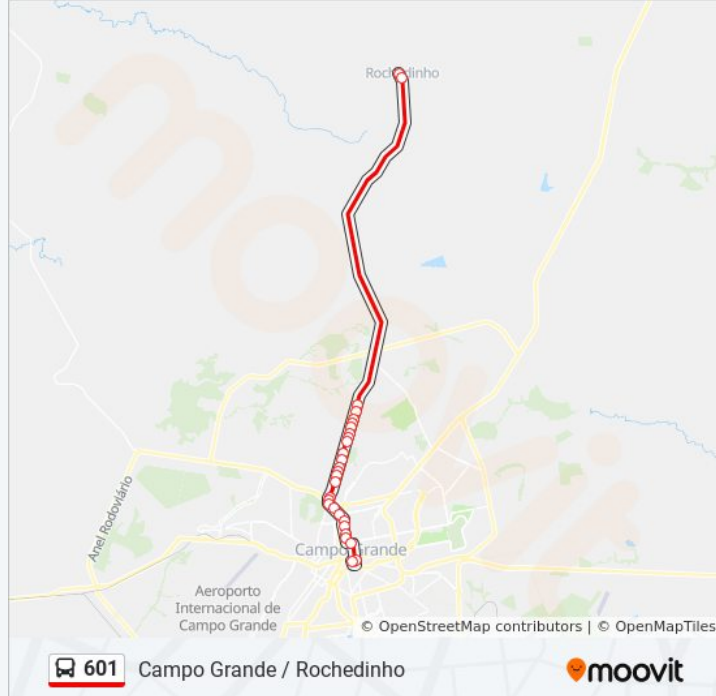

Use o aplicativo do Moovit para encontrar a estação de ônibus da linha 601 mais perto de você e descubra quando chegará a próxima linha de ônibus 601.

Sentido: Campo Grande / Rochedinho

28 pontos

[VER OS HORÁRIOS DA LINHA](#)

Peg Fácil 13 De Maio

Rua Rui Barbosa, 2959 (Esq. Marechal Rondon)

Avenida Mato Grosso - Santa Casa

Rua Quatorze De Julho, 3028-3060

Rua Quatorze De Julho/Feira Central

Rua Quatorze De Julho/Cem

Rua Quatorze De Julho, 3928

Palmeiras

Avenida Tamandaré, 6948-6982

Avenida Tamandaré, 7084-7216

Avenida Tamandaré, 7284-7440

Avenida Tamandaré, 7862

Avenida Tamandaré, 8198-8222

Ms-010, 255

Rochedinho

Sentido: Rochedinho / Campo Grande

27 pontos

[VER OS HORÁRIOS DA LINHA](#)

Rochedinho

Ms-010, 255

Avenida Tamandaré, 7283-7439

Avenida Tamandaré, 7083-7215

Avenida Tamandaré, 6947-6981