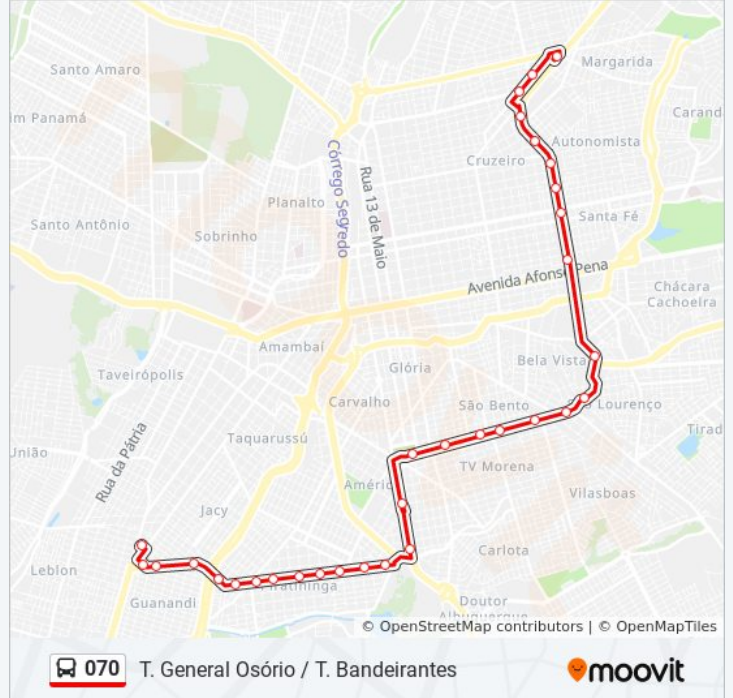

Rua Ceará, 555-675

Avenida Ceará - Uniderp

Terminal Hércules Maymone

Avenida Eduardo Elias Zahran, 2779

Avenida Eduardo Elias Zahran, 2337

Horários da linha de ônibus 070

Tabela de horários sentido T. General Osório / T. Bandeirantes

Avenida Eduardo Elias Zahran - Cemitério Santo Antônio

Terminal Morenã

Avenida Costa E Silva - Jacarezão

Avenida Manoel Da Costa Lima, 104

Avenida Manoel Da Costa Lima, 302-426

Avenida Manoel Da Costa Lima, 710-814

Avenida Manoel Da Costa Lima, 982-1066

Avenida Manoel Da Costa Lima - Barbosa Burguer's

Avenida Manoel Da Costa Lima, 1626

Avenida Manoel Da Costa Lima - Escola Adair De Oliveira

Avenida Manoel Da Costa Lima, 2064-2150

Avenida Manoel Da Costa Lima, 2370-2440

Avenida Manoel Da Costa Lima, 2778-2878

Avenida Manoel Da Costa Lima - Crs Guanandi

Rua Tabatinguera, 86-124

Terminal Bandeirantes

Os horários e os mapas do itinerário da linha de ônibus 070 estão disponíveis, no formato PDF offline, no site: moovitapp.com. Use o [Moovit App](#) e viaje de transporte público por Campo Grande! Com o Moovit você poderá ver os horários em tempo real dos ônibus, trem e metrô, e receber direções passo a passo durante todo o percurso!