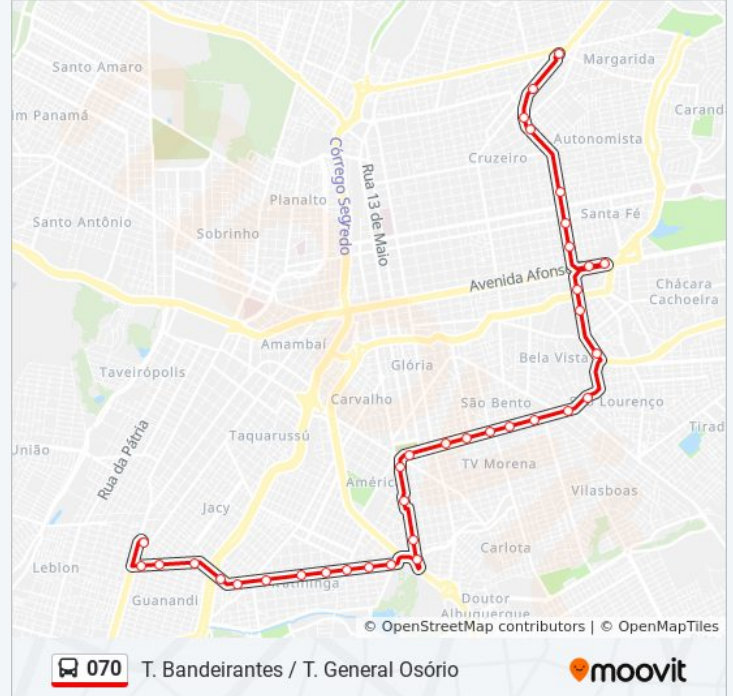

Sentido: T. Bandeirantes / T. General Osório

36 pontos

[VER OS HORÁRIOS DA LINHA](#)

Terminal Bandeirantes

Avenida Manoel Da Costa Lima, 3585-3641

Avenida Manoel Da Costa Lima, 3303-3341

Avenida Manoel Da Costa Lima, 2783-2881

Sentido: T. Bandeirantes / T. General Osório

Paradas: 36

Duração da viagem: 53 min

Resumo da linha:

Avenida Eduardo Elias Zahran, 1884-1920

Avenida Eduardo Elias Zahran, 2258-2412

Avenida Eduardo Elias Zahran - 2724-2776

Terminal Hércules Maymone

Rua Ceará - Uniderp

Rua Ceará, 622-720

Peg Fácil Shopping Campo Grande

Shopping Campo Grande - Carrefour

Rua Ceará, 1064-1126

Rua Ceará, 1420

Rua Ceará - Hotel Ypê

Rua Ceará, 2816

Rua São Borja, 330

Avenida Coronel Antonino, 1126-1200

Terminal General Osório

Sentido: T. General Osório / T. Bandeirantes

34 pontos

[VER OS HORÁRIOS DA LINHA](#)

Terminal General Osório