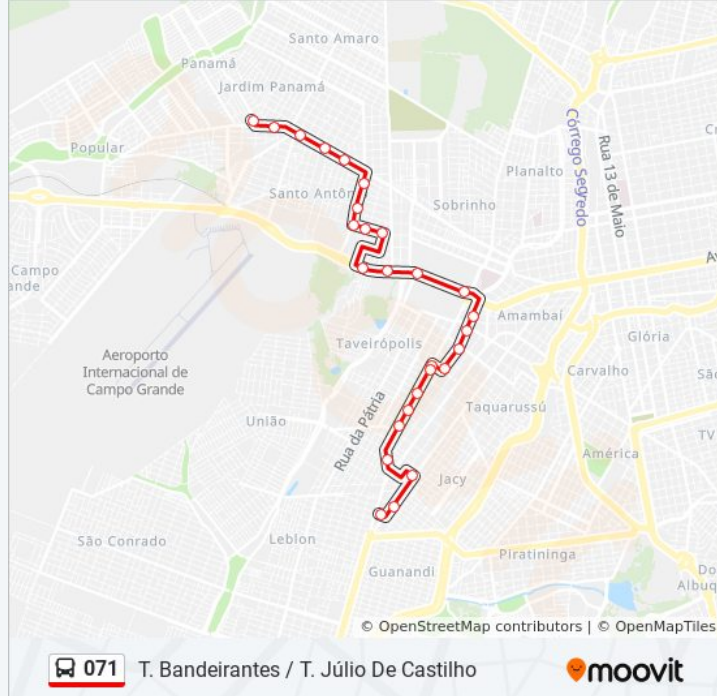

[VER OS HORÁRIOS DA LINHA](#)

Terminal Bandeirantes
Avenida Bandeirantes, 3505-3575
Rua Gabriel Cubel, 58
Avenida Marechal Deodoro, 103-163
Avenida Tiradentes, 1861-1911
Avenida Tiradentes, 1661
Avenida Tiradentes, 1415
Avenida Tiradentes, 1049
Avenida Tiradentes, 1002
Avenida Joaquim Dornelas, 851-1009
Avenida Joaquim Dornelas, 652
Avenida Joaquim Dornelas, 457-501
Avenida Joaquim Dornelas, 259-377
Avenida Duque De Caxias - Área Militar
Avenida Duque De Caxias - Área Militar
Avenida Duque De Caxias, 1982
Avenida Duque De Caxias - Atacadão
Rua Taquari, 127-217
Rua Taquari, 342-388
Rua Taquari, 472-550
Avenida Manoel Ferreira - Escola Ruy Barbosa

Informações da linha de ônibus 071**Sentido:** T. Bandeirantes / T. Júlio De Castilho**Paradas:** 27**Duração da viagem:** 31 min**Resumo da linha:**

Avenida Manoel Ferreira, 553-619

Avenida Júlio De Castilho, 2600-2638

Avenida Júlio De Castilho, 2906

Avenida Júlio De Castilho, 3206-3250

Avenida Júlio De Castilho, 3568-3596

Terminal Júlio De Castilho

Sentido: T. Júlio De Castilho / T. Bandeirantes

29 pontos

[VER OS HORÁRIOS DA LINHA](#)

Terminal Júlio De Castilho

Avenida Júlio De Castilho, 3543

Avenida Júlio De Castilho, 3169

Avenida Júlio De Castilho, 2843-2927

Avenida Júlio De Castilho, 2567

Rua João Tomás, 639

Rua João Tomás, 455-521

Rua Doutor Antônio Leite De Campos, 609