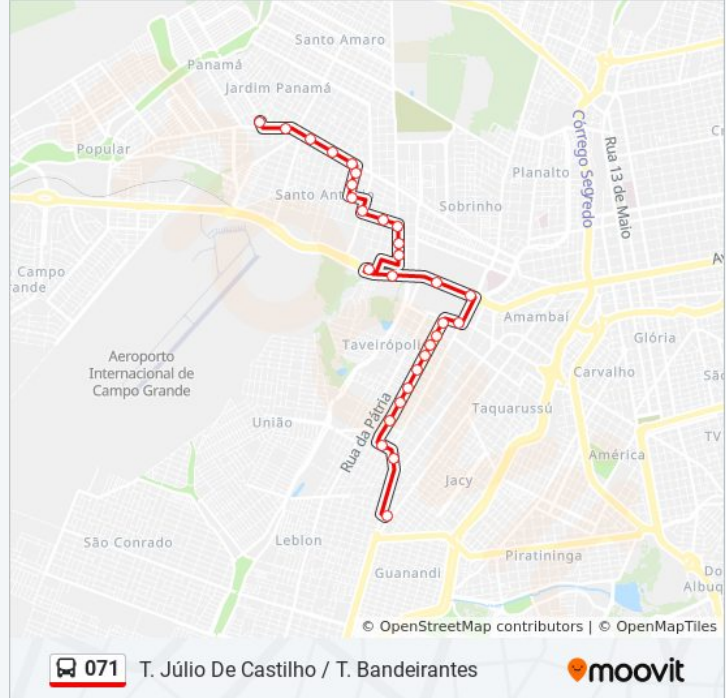

[VER OS HORÁRIOS DA LINHA](#)

Terminal Bandeirantes
Avenida Bandeirantes, 3505-3575
Rua Gabriel Cubel, 58
Avenida Marechal Deodoro, 103-163
Avenida Tiradentes, 1861-1911
Avenida Tiradentes, 1661
Avenida Tiradentes, 1415
Avenida Tiradentes, 1049
Avenida Tiradentes, 1002
Avenida Joaquim Dornelas, 851-1009
Avenida Joaquim Dornelas, 652
Avenida Joaquim Dornelas, 457-501
Avenida Joaquim Dornelas, 259-377
Avenida Duque De Caxias - Área Militar
Avenida Duque De Caxias - Área Militar
Avenida Duque De Caxias, 1982
Avenida Duque De Caxias - Atacadão
Rua Taquari, 127-217
Rua Taquari, 342-388
Rua Taquari, 472-550
Avenida Manoel Ferreira - Escola Ruy Barbosa

Informações da linha de ônibus 071**Sentido:** T. Bandeirantes / T. Júlio De Castilho**Paradas:** 27**Duração da viagem:** 31 min**Resumo da linha:**

Avenida Manoel Ferreira, 553-619

Avenida Júlio De Castilho, 2600-2638

Sentido: T. Júlio De Castilho / T. Bandeirantes

Paradas: 29

Duração da viagem: 32 min

Resumo da linha:

Rua Albert Sabin, 2-32

Rua Albert Sabin, 305

Rua Albert Sabin - Elias Gadia

Rua Albert Sabin, 481-547

Rua Albert Sabin - Escola José Antonio Pereira

Rua Albert Sabin, 924-992

Rua Albert Sabin, 1152-1198

Rua Albert Sabin, 1374-1462

Rua Nossa Senhora Da Abadia, 161

Avenida Marechal Deodoro, 100

Terminal Bandeirantes