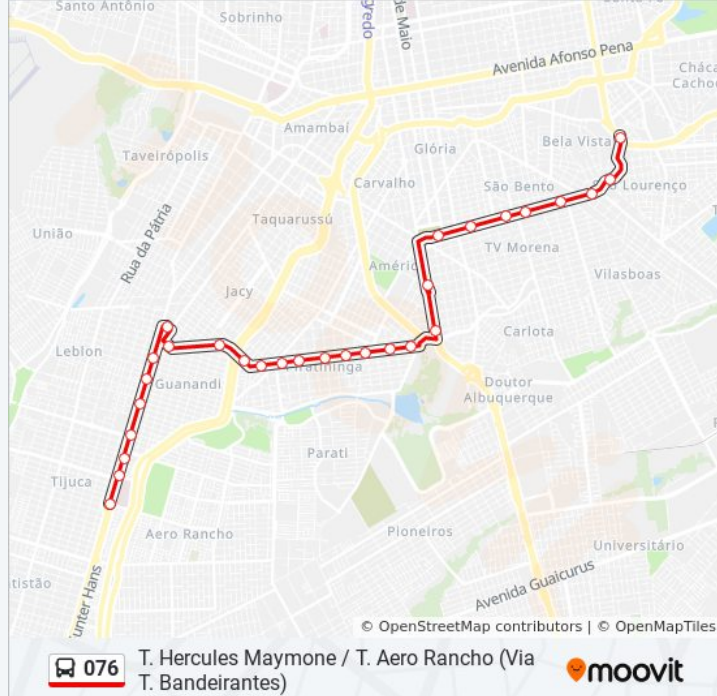

[VER OS HORÁRIOS DA LINHA](#)

Terminal Aero Rancho

Avenida Marechal Deodoro, 2967

Avenida Gunter Hans, 2597-2727

Avenida Gunter Hans, 1807

Avenida Gunter Hans, 1559

Avenida Gunter Hans, 1325

Avenida Manoel Da Costa Lima - Crs Guanandi

### Informações da linha de ônibus 076

**Sentido:** T. Hercules Maymone / T. Aero Rancho  
(Via T. Bandeirantes)

**Paradas:** 29

**Duração da viagem:** 41 min

**Resumo da linha:**

De Oliveira

Avenida Manoel Da Costa Lima, 2064-2150

Avenida Manoel Da Costa Lima, 2370-2440

Avenida Manoel Da Costa Lima, 2778-2878

Rua Tabatinguera, 86-124

Terminal Bandeirantes

Avenida Marechal Deodoro, 1300-1358

Avenida Marechal Deodoro, 1572-1616

Avenida Gunter Hans, 1892-1914

### Sentido: T. Hércules Maymone / T. Aero Rancho

29 pontos

[VER OS HORÁRIOS DA LINHA](#)

Terminal Hércules Maymone

Avenida Eduardo Elias Zahran, 2779

Avenida Eduardo Elias Zahran, 2337

Avenida Eduardo Elias Zahran, 1901