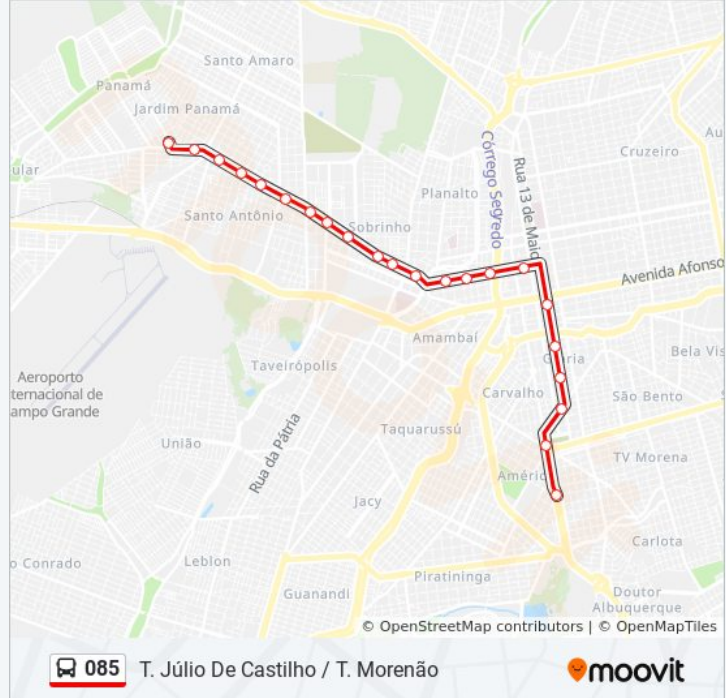

Use o aplicativo do Moovit para encontrar a estação de ônibus da linha 085 mais perto de você e descubra quando chegará a próxima linha de ônibus 085.

Sentido: T. Júlio De Castilho / T. Morenão

22 pontos

Avenida Calógeras, 63

Horários da linha de ônibus 085

Tabela de horários sentido T. Júlio De Castilho / T. Morenão

Domingo	05:25 - 23:10
Segunda-feira	05:17 - 23:10
Terça-feira	05:17 - 23:10
Quarta-feira	05:17 - 23:10
Quinta-feira	05:19 - 23:10
Sexta-feira	05:25 - 23:10
Sábado	05:20 - 23:10

Informações da linha de ônibus 085**Sentido:** T. Júlio De Castilho / T. Morenão**Paradas:** 22**Duração da viagem:** 29 min**Resumo da linha:**

Terminal Morenão

Sentido: T. Morenão / T. Júlio De Castilho

23 pontos

[VER OS HORÁRIOS DA LINHA](#)

Terminal Morenão

Avenida Costa E Silva, 205

Rua Hélio Castro Maia, 260

Rua Rui Barbosa, 743 (Esq. Dr. Aníbal De Tolêdo)

Rua Rui Barbosa, 1367 (Esq. Severino Queirós)

Rua Rui Barbosa, 1859 (Esq. Tônico Saad)