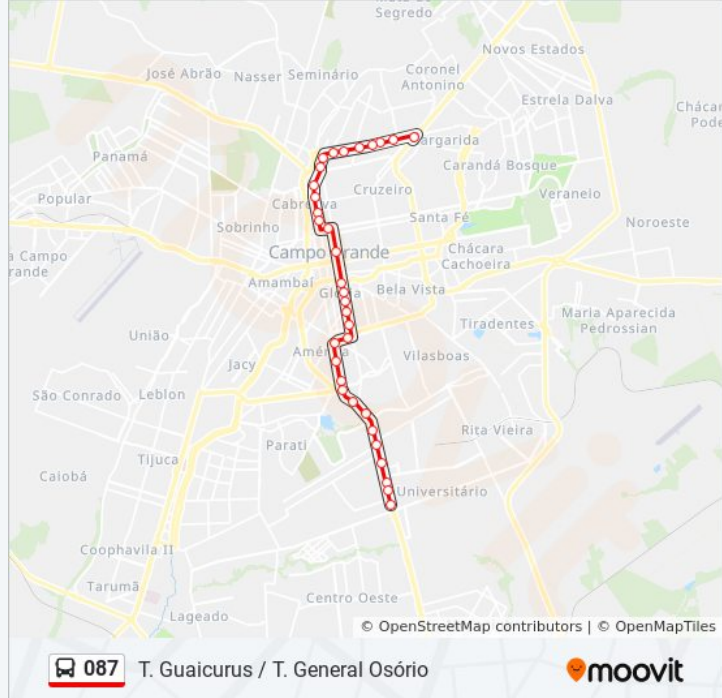

Use o aplicativo do Moovit para encontrar a estação de ônibus da linha 087 mais perto de você e descubra quando chegará a próxima linha de ônibus 087.

**Sentido: T. General Osório / T. Guaicurus**

29 pontos

### Informações da linha de ônibus 087

**Sentido:** T. Guaicurus / T. General Osório

**Paradas:** 30

**Duração da viagem:** 49 min

**Resumo da linha:**

Rua Quatorze De Julho/Feira Central

Rua Quatorze De Julho/Cem

Rua Quatorze De Julho, 3928

Rua Quatorze De Julho, 4516

Rua Quatorze De Julho, 4788

Avenida Mascarenhas De Moraes - Academia Performance

Avenida Mascarenhas De Moraes, 1702

Avenida Mascarenhas De Moraes, 2074-2160

Avenida Mascarenhas De Moraes - Comper Ypê Center

Avenida Mascarenhas De Moraes, 2744

Avenida Mascarenhas De Moraes, 3096

Terminal General Osório

Os horários e os mapas do itinerário da linha de ônibus 087 estão disponíveis, no formato PDF offline, no site: [moovitapp.com](https://moovitapp.com). Use o [Moovit App](#) e viaje de transporte público por Campo Grande! Com o Moovit você poderá ver os horários em tempo real dos ônibus, trem e metrô, e receber direções passo a passo durante todo o percurso!