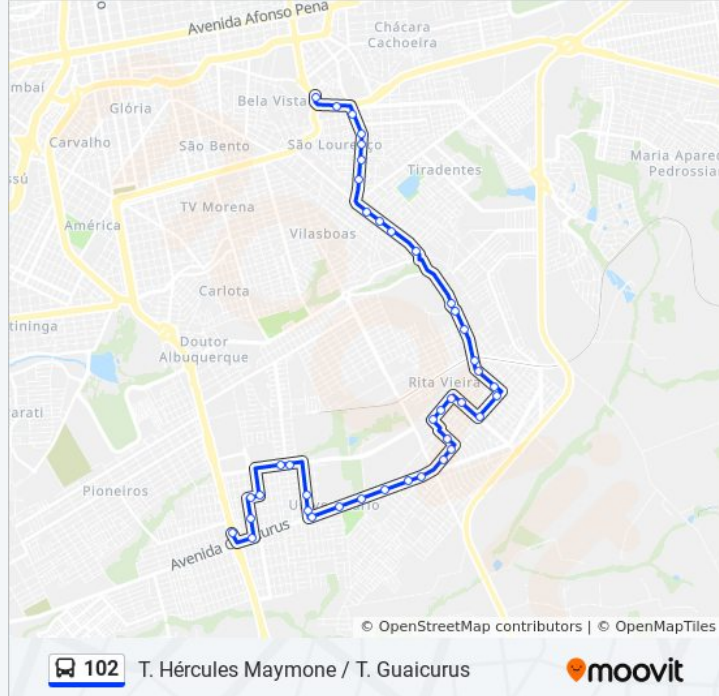

[VER OS HORÁRIOS DA LINHA](#)

Terminal Guaicurus

Rua Carlos Ferreira Viana Bandeira, 367-513

Rua Augusto Dos Anjos, 203-325

Rua Vítor Meireles, 814

Rua Fernandes Da Fonseca, 456

Rua Fernandes Da Fonseca, 596-734

Rua Marquês De Lavradio, 307

Rua Marquês De Lavradio, 129-181

Rua Joaquim Murtinho, 3117

Terminal Hércules Maymone

Sentido: T. Hércules Maymone / T. Guaicurus

40 pontos

[VER OS HORÁRIOS DA LINHA](#)

Terminal Hércules Maymone

Avenida Guaicurus, 7475-7793

Avenida Guaicurus, 7103-7473

Avenida Guaicurus, 6813-7101

Avenida Guaicurus, 6657-6731

Rua Fernandes Da Fonseca, 681

Rua Fernandes Da Fonseca, 409-447

Rua Vítor Meireles, 925-947

Rua Vítor Meireles, 761

Rua Augusto Dos Anjos, 200-320

Rua Elesbão Murtinho, 659-729

Rua Elvira Pachêco Sampaio, 1037

Avenida Guaicurus, 5791-5871

Terminal Guaicurus

Os horários e os mapas do itinerário da linha de ônibus 102 estão disponíveis, no formato PDF offline, no site: moovitapp.com. Use o [Moovit App](#) e viaje de transporte público por Campo Grande! Com o Moovit você poderá ver os horários em tempo real dos ônibus, trem e metrô, e receber direções passo a passo durante todo o percurso!