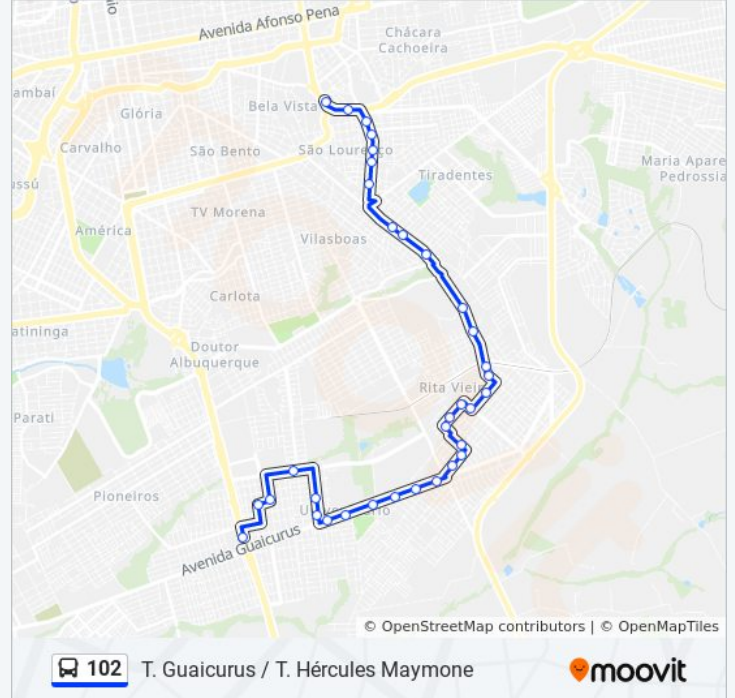

[VER OS HORÁRIOS DA LINHA](#)

Terminal Guaicurus

Rua Carlos Ferreira Viana Bandeira, 367-513

Rua Augusto Dos Anjos, 203-325

Rua Vítor Meireles, 814

Rua Fernandes Da Fonseca, 456

Rua Fernandes Da Fonseca, 596-734

Informações da linha de ônibus 102**Sentido:** T. Guaicurus / T. Hércules Maymone**Paradas:** 34**Duração da viagem:** 37 min**Resumo da linha:**

Avenida Três Barras, 3689-3823

Avenida Três Barras, 3314

Avenida Três Barras, 2723-2893

Avenida Três Barras, 502

Rua José Marcos Da Fonseca, 23

Avenida Três Barras, 194

Rua Marquês De Lavradio, 1002-1008

Rua Marquês De Lavradio, 692-732

Rua Marquês De Lavradio, 499

Rua Marquês De Lavradio, 307

Rua Marquês De Lavradio, 129-181

Rua Joaquim Murtinho, 3117

Terminal Hércules Maymone

Sentido: T. Hércules Maymone / T. Guaicurus

40 pontos

[VER OS HORÁRIOS DA LINHA](#)

Terminal Hércules Maymone