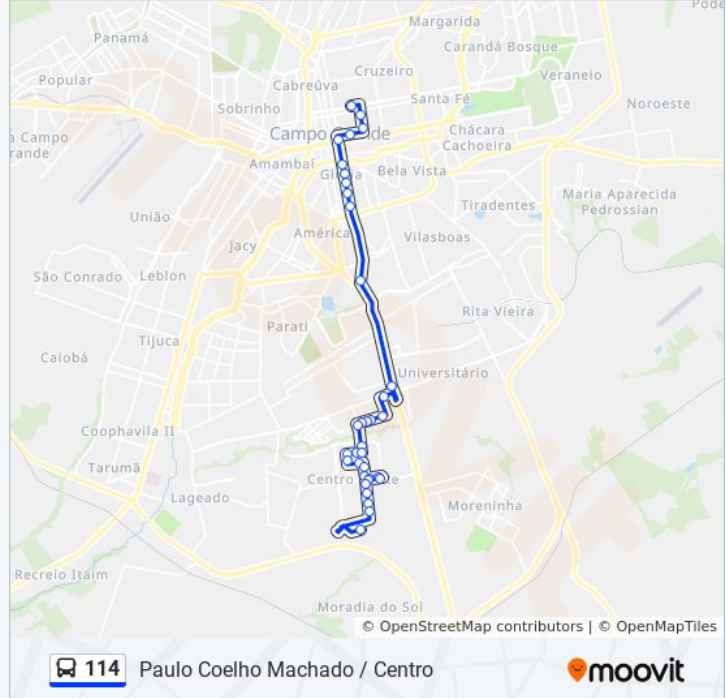

A linha de ônibus 114 | (Paulo Coelho Machado / Centro - via T. Guaicurus) tem 2 itinerários.

(1) Centro / Paulo Coelho Machado: 05:54 - 18:56(2) Paulo Coelho Machado / Centro: 04:55 - 17:57

Use o aplicativo do Moovit para encontrar a estação de ônibus da linha 114 mais perto de você e descubra quando chegará a próxima linha de ônibus 114.

### Informações da linha de ônibus 114

**Sentido:** Centro / Paulo Coelho Machado

**Paradas:** 36

**Duração da viagem:** 61 min

**Resumo da linha:**

Rua Dos Topógrafos, 411-463

Rua Dos Topógrafos, 253-299

Rua Leandro Da Silva Salina, 252

Terminal Guaicurus

Rua Montese, 1241-1315

Rua Rui Barbosa, 743 (Esq. Dr. Aníbal De Tolêdo)

Rua Rui Barbosa, 1367 (Esq. Severino Queirós)

Rua Rui Barbosa, 1859 (Esq. Tonico Saad)

Rua Barão Do Rio Branco, 1593

Rua Barão Do Rio Branco - Praça Do Rádio

Rua 13 De Junho - Parque Belmar Fidalgo

Rua 13 De Junho - Extra

Avenida Mato Grosso - Igreja Universal

Os horários e os mapas do itinerário da linha de ônibus 114 estão disponíveis, no formato PDF offline, no site: [moovitapp.com](https://moovitapp.com). Use o [Moovit App](#) e viaje de transporte público por Campo Grande! Com o Moovit você poderá ver os horários em tempo real dos ônibus, trem e metrô, e receber direções passo a passo durante todo o percurso!