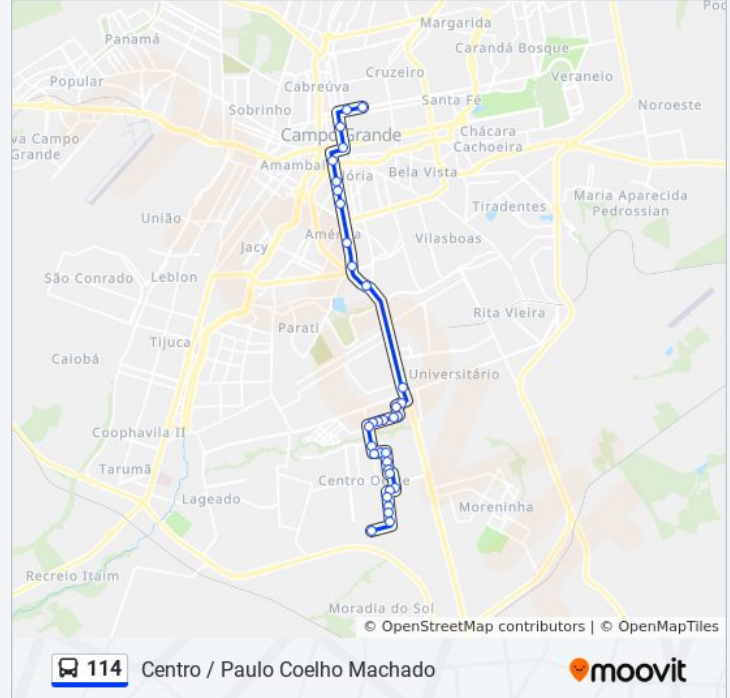

A linha de ônibus 114 | (Paulo Coelho Machado / Centro - via T. Guaicurus) tem 2 itinerários.

(1) Centro / Paulo Coelho Machado: 05:54 - 18:56(2) Paulo Coelho Machado / Centro: 04:55 - 17:57

Use o aplicativo do Moovit para encontrar a estação de ônibus da linha 114 mais perto de você e descubra quando chegará a próxima linha de ônibus 114.

### Informações da linha de ônibus 114

**Sentido:** Centro / Paulo Coelho Machado

**Paradas:** 36

**Duração da viagem:** 61 min

**Resumo da linha:**

Rua Dos Topógrafos, 411-463

Rua Dos Topógrafos, 253-299

Rua Leandro Da Silva Salina, 252

Rua Leandro Da Silva Salina, 406-514

Rua Leandro Da Silva Salina, 516-698

Rua Macau, 204-230

Avenida Delegado Alfredo Hardman, 134-302

Rua Jaguar, 817-865

Rua Lourenzo Torres Cintas, 506

Rua Lourenzo Torres Cintas, 682-732

Rua Lourenzo Torres Cintas, 880

Rua Lourenzo Torres Cintas, 1016

Rua Lourenzo Torres Cintas 1016

Avenida José Pedrossian

Rua Porangaba, 104