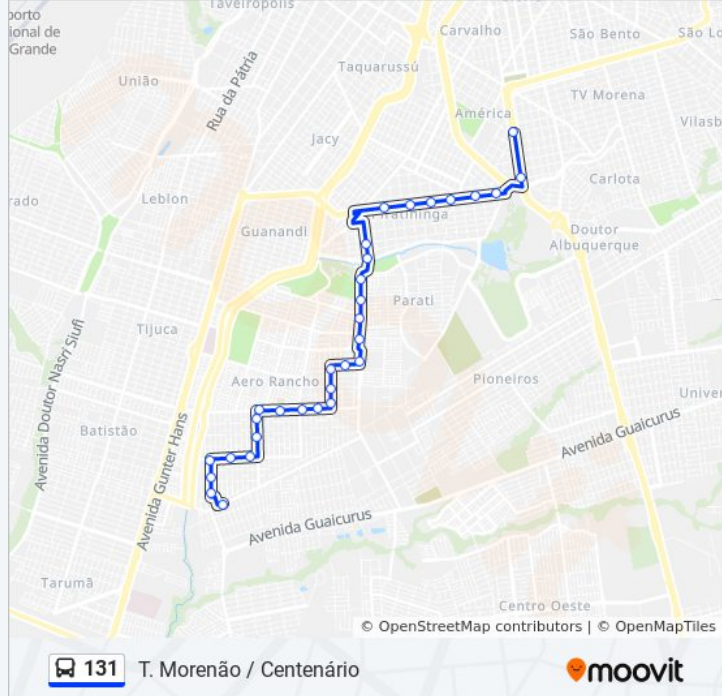

Avenida Manoel Da Costa Lima, 1783

### Informações da linha de ônibus 131

**Sentido:** T. Morenã / Centenário

**Paradas:** 31

**Duração da viagem:** 30 min

**Resumo da linha:**

Rua Taumaturgo, 1432-1510

Avenida Rachel De Queiroz, 1871-1939

Avenida Rachel De Queiroz, 1673

Avenida Rachel De Queiroz 1341-1409

Avenida Raquel De Queiroz - Toda Linda Salão

Avenida Costa Melo, 2-158

Avenida Costa Melo, 316-468

Avenida Graciliano Ramos, 621

Avenida Graciliano Ramos, 307

Rua Expedicionário Alcindo Jardim Chagas, 626-726

Rua Expedicionário Alcindo Jardim Chagas, 870-912

Rua Expedicionário Alcindo Jardim Chagas, 1086-1142

Rua Santa Quitéria, 2063-2135

Os horários e os mapas do itinerário da linha de ônibus 131 estão disponíveis, no formato PDF offline, no site: [moovitapp.com](https://moovitapp.com). Use o [Moovit App](#) e viaje de transporte público por Campo Grande! Com o Moovit você poderá ver os horários em tempo real dos ônibus, trem e metrô, e receber direções passo a passo durante todo o percurso!