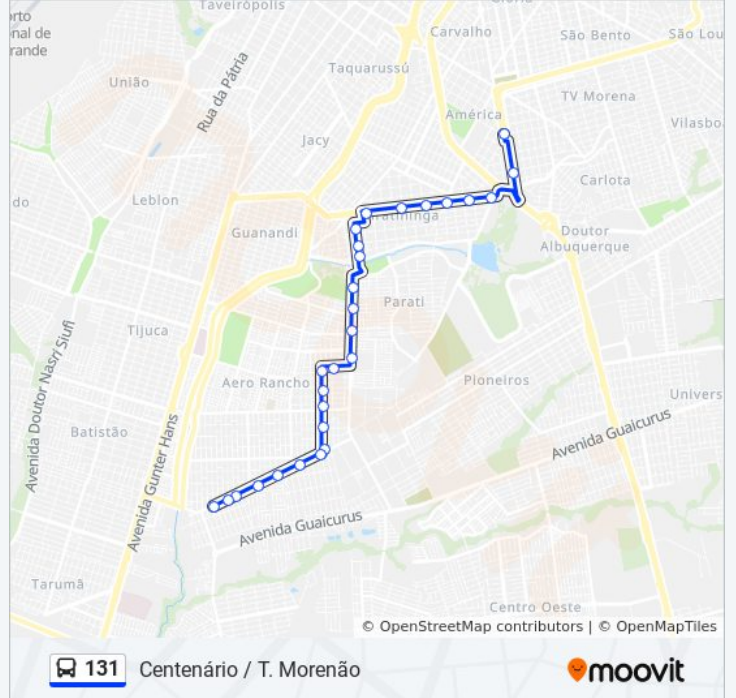

Avenida Manoel Da Costa Lima, 1783

### Informações da linha de ônibus 131

**Sentido:** Centenário / T. Morenã

**Paradas:** 28

**Duração da viagem:** 29 min

**Resumo da linha:**

Avenida Manoel Da Costa Lima - Praça Fernão Dias

Avenida Manoel Da Costa Lima, 919

Avenida Manoel Da Costa Lima, 617

Avenida Manoel Da Costa Lima, 347

Avenida Manoel Da Costa Lima, 13

Avenida Costa E Silva, 1187-1311

Terminal Morenã

### Sentido: T. Morenã / Centenário

31 pontos

[VER OS HORÁRIOS DA LINHA](#)

Terminal Morenã

Avenida Costa E Silva - Jacarezão

Avenida Manoel Da Costa Lima, 104

Avenida Manoel Da Costa Lima, 302-426

Avenida Manoel Da Costa Lima, 710-814