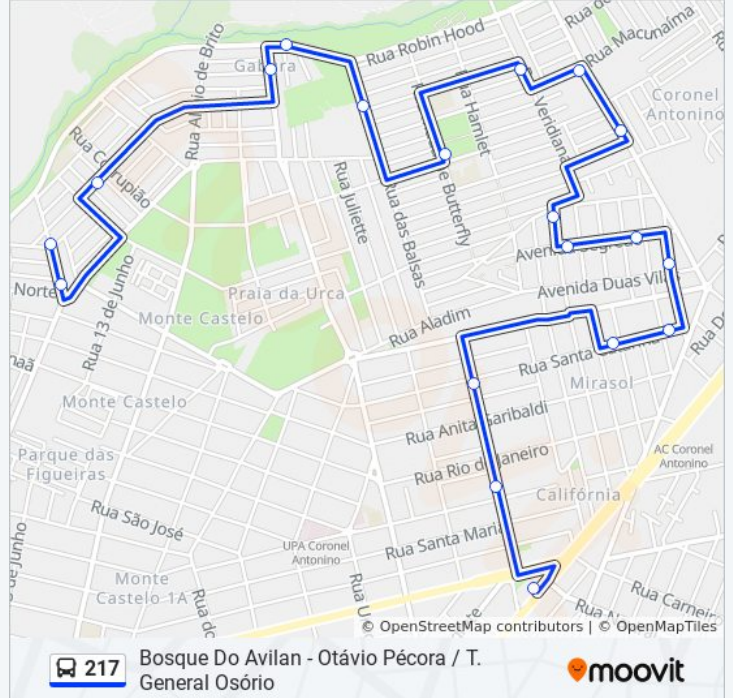

Use o aplicativo do Moovit para encontrar a estação de ônibus da linha 217 mais perto de você e descubra quando chegará a próxima linha de ônibus 217.

Sentido: Bosque Do Avilan - Otávio Pécora / T. General Osório

19 pontos

[VER OS HORÁRIOS DA LINHA](#)

Rua Aracari, 159-223
Rua Aracari, 347-403
Rua Galo Da Serra, 127
Rua Álvaro Ignácio De Souza, 199
Avenida Prefeito Heráclito Diniz De Figueiredo
Rua Das Balsas, 741-791
Rua Madame Buterfly, 370-408
Rua Veridiana, 447-495
Rua Macunaíma, 662-752
Avenida Rodoviária, 1269
Rua Francisco José Abrão, 887-1005
Avenida Segredo, 272
Avenida Segredo, 528
Rua Nacional, 243-331
Rua Santa Catarina, 1385
Rua Santa Catarina, 1075-1145
Rua Santo Ângelo, 760-828
Rua Santo Ângelo, 413-509
Terminal General Osório

Horários da linha de ônibus 217

Tabela de horários sentido Bosque Do Avilan - Otávio Pécora / T. General Osório

Domingo	05:07 - 23:12
Segunda-feira	04:47 - 23:20
Terça-feira	04:47 - 23:20
Quarta-feira	04:47 - 23:20
Quinta-feira	04:47 - 23:20
Sexta-feira	05:07 - 23:12
Sábado	04:47 - 23:15

Informações da linha de ônibus 217

Sentido: Bosque Do Avilan - Otávio Pécora / T. General Osório

Paradas: 19

Duração da viagem: 20 min

Resumo da linha:

Sentido: T. General Osório / Bosque Do Avilan - Otávio Pécora