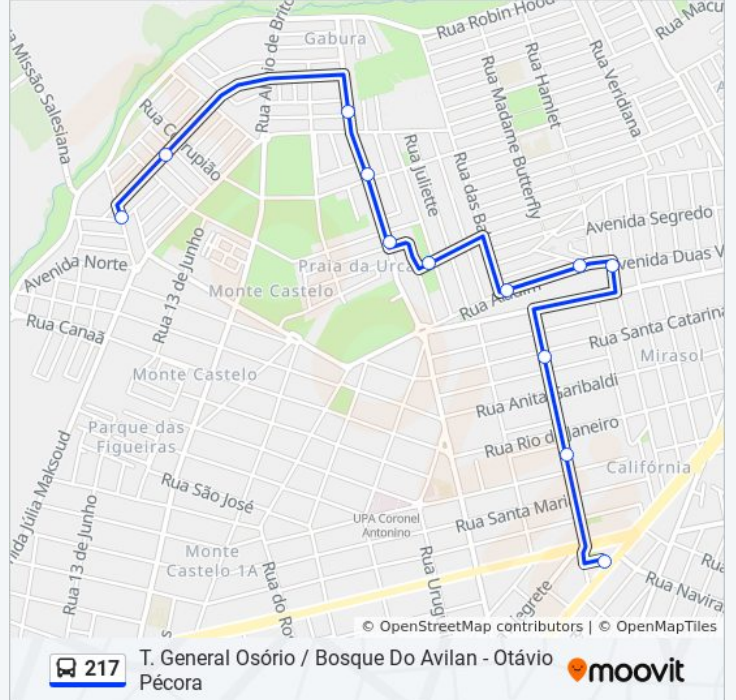

Use o aplicativo do Moovit para encontrar a estação de ônibus da linha 217 mais perto de você e descubra quando chegará a próxima linha de ônibus 217.

Sentido: Bosque Do Avilan - Otávio Pécora / T. General Osório

Rua Monte Das Oliveiras, 192-242

Avenida Presidente Castelo Branco, 125

Avenida Castelo Branco, 1822

Rua Do Chico Bento, 63

Rua Galo Da Serra, 275

Rua Aracari, 159-223

Horários da linha de ônibus 217

Tabela de horários sentido T. General Osório / Bosque Do Avilan - Otávio Pécora

Domingo	05:35 - 23:45
Segunda-feira	05:15 - 23:45
Terça-feira	05:15 - 23:45
Quarta-feira	05:15 - 23:45
Quinta-feira	05:15 - 23:45
Sexta-feira	05:35 - 23:45
Sábado	05:15 - 23:45

Informações da linha de ônibus 217

Sentido: T. General Osório / Bosque Do Avilan - Otávio Pécora

Paradas: 12

Duração da viagem: 13 min

Resumo da linha:

Os horários e os mapas do itinerário da linha de ônibus 217 estão disponíveis, no formato PDF offline, no site: moovitapp.com. Use o [Moovit App](#) e viaje de transporte público por Campo Grande! Com o Moovit você poderá ver os horários em tempo real dos ônibus, trem e metrô, e receber direções passo a passo durante todo o percurso!