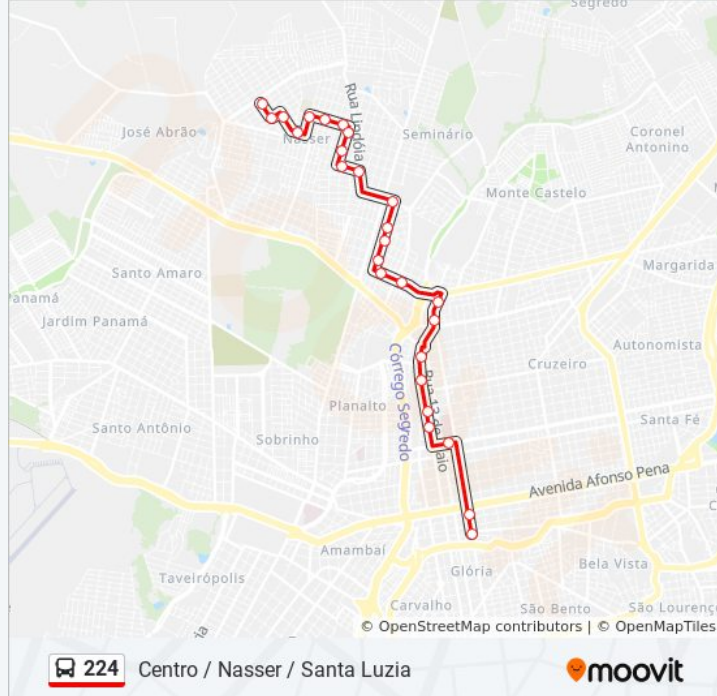

[VER OS HORÁRIOS DA LINHA](#)

Ponto De Controle

Rua Rui Barbosa, 2959 (Esq. Marechal Rondon)

Avenida Mato Grosso - Santa Casa

Rua Quatorze De Julho, 3028-3060

Rua Quatorze De Julho/Feira Central

Rua Quatorze De Julho/Cem

Avenida Lateral, 566-638

Rua Mirabela, 64

Rua Lindóia, 98

Rua Alfredo Nobel, 345

Rua Alfredo Nobel, 1155-1231

Rua Iturbides De Almeida Serra, 331

Rua Iturbides De Almeida Serra, 632

**Horários da linha de ônibus 224**

**Informações da linha de ônibus 224****Sentido:** Centro / Nasser / Santa Luzia**Paradas:** 27**Duração da viagem:** 35 min**Resumo da linha:**

Rua Antônio De Moraes Ribeiro, 814-890

Rua Antônio De Moraes Ribeiro, 1070

Rua Teodoro Roosevelt, 1364

Rua Santa Isabel, 201-273

Rua Santa Gertrudes, 274-350

Rua Santa Gertrudes, 512-586