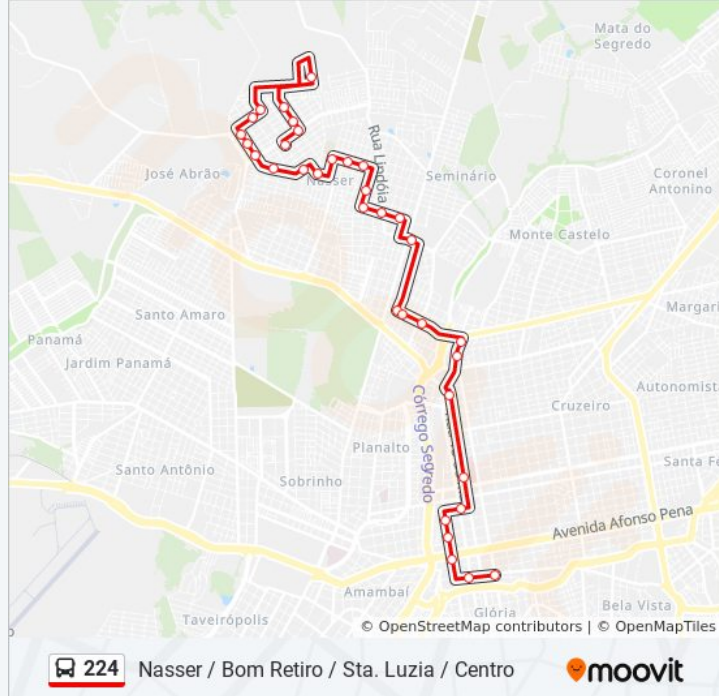

Rua 26 De Agosto, 115

Ponto De Controle

**Sentido: Nasser / Bom Retiro / Sta. Luzia / Centro (Dom)**

38 pontos

[VER OS HORÁRIOS DA LINHA](#)

Rua Santa Gertrudes, 512-586

Avenida São Nicolau, 758

Rua Santa Rosa, 590