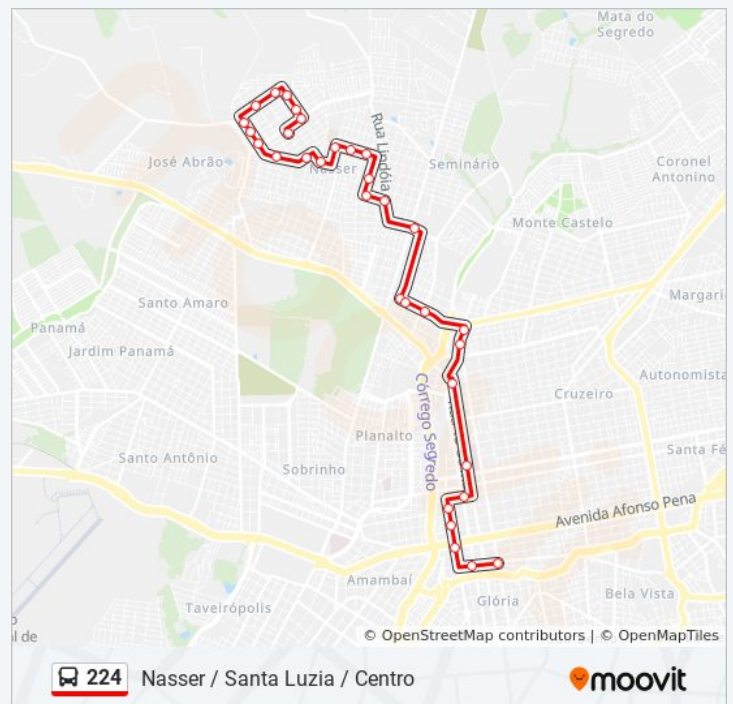

Avenida Calógeras - Gira Baby

Domingo Fora de Operação

Segunda-feira 08:50 - 22:20

Terça-feira 08:50 - 22:20

Quarta-feira 08:50 - 22:20

Quinta-feira 08:50 - 22:20

Sexta-feira Fora de Operação

Sábado 06:00 - 07:30

### Informações da linha de ônibus 224

**Sentido:** Nasser / Santa Luzia / Centro

**Paradas:** 35

**Duração da viagem:** 51 min

**Resumo da linha:**

Rua 26 De Agosto - Inss

Rua 26 De Agosto, 115

Ponto De Controle