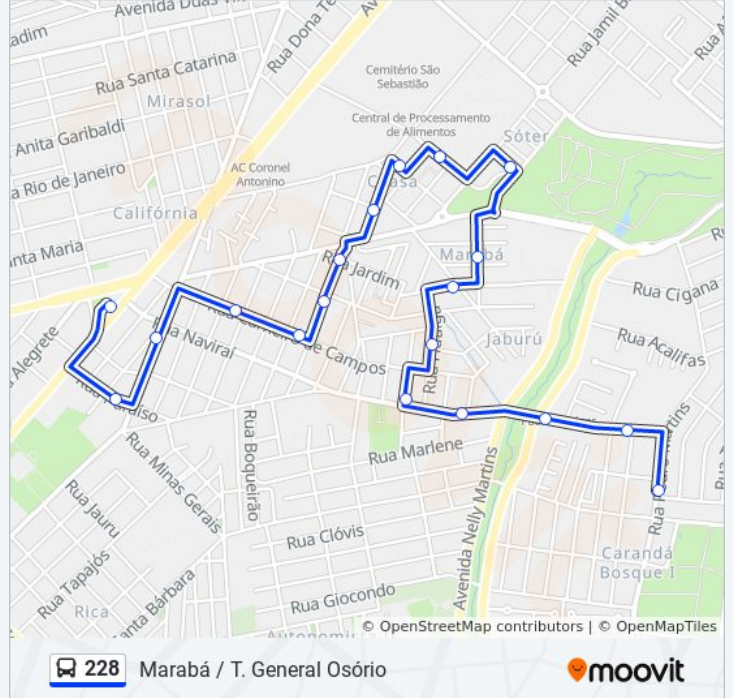

Sentido: Marabá / T. General Osório

21 pontos

[VER OS HORÁRIOS DA LINHA](#)

Rua Pedro Martins 814

Rua Álvares De Azevedo, 114-368

Rua Navirai, 1203-1233

Rua Genebra, 186

Rua Fidalga, 209-283

Rua Abdala Roderbourg, 381

Rua Abdala Roderbourg, 295

Rua Carneiro De Campos, 405

Rua Carneiro De Campos, 244-324

Rua Carneiro De Campos, 191

Avenida Da Capital, 943-1099

Rua Paraíso, 326

Terminal General Osório

Horários da linha de ônibus 228

Tabela de horários sentido Marabá / T. General Osório

Domingo	05:48 - 22:48
Segunda-feira	05:12 - 23:16
Terça-feira	05:12 - 23:16
Quarta-feira	05:12 - 23:16
Quinta-feira	05:10 - 23:16
Sexta-feira	05:48 - 22:48
Sábado	05:10 - 23:16

Informações da linha de ônibus 228

Sentido: Marabá / T. General Osório

Paradas: 21

Duração da viagem: 18 min

Resumo da linha:

Sentido: T. General Osório / Marabá

16 pontos

[VER OS HORÁRIOS DA LINHA](#)