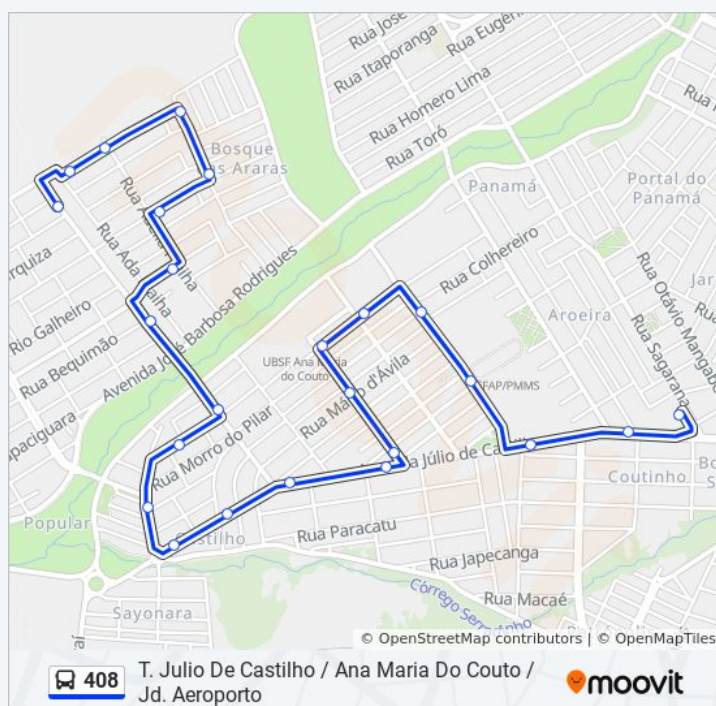

Avenida Júlio De Castilho, 5114-5220

Avenida Júlio De Castilho, 5444-5540

Avenida Júlio De Castilho, 5640

Rua Nova Andradina, 480

Rua Ivolandia, 317-375

Rua Wanderley Pavão, 308-376

Rua Vanderlei Pavão, 708

Rua Itapeva, 157-301

Rua Heitor Viêira De Almeida, 131

Rua José Barbosa De Souza Coelho, 523

Rua José Barbosa De Souza Coelho, 590

Rua Lagoa Dos Patos, 240

Rua Lagoa Dos Patos, 380

Rua Wanderley Pavão, 1163-1231

Horários da linha de ônibus 408

Tabela de horários sentido T. Julio De Castilho / Ana Maria Do Couto / Jd. Aeroporto

| | |
|---------------|------------------|
| Domingo | 05:15 - 23:45 |
| Segunda-feira | Fora de Operação |
| Terça-feira | Fora de Operação |
| Quarta-feira | Fora de Operação |
| Quinta-feira | Fora de Operação |
| Sexta-feira | 05:15 - 23:45 |
| Sábado | 13:27 - 23:45 |

Informações da linha de ônibus 408

Sentido: T. Julio De Castilho / Ana Maria Do Couto / Jd. Aeroporto

Paradas: 24

Duração da viagem: 18 min

Resumo da linha:

Sentido: T. Júlio De Castilho / Jd. Aeroporto
19 pontos