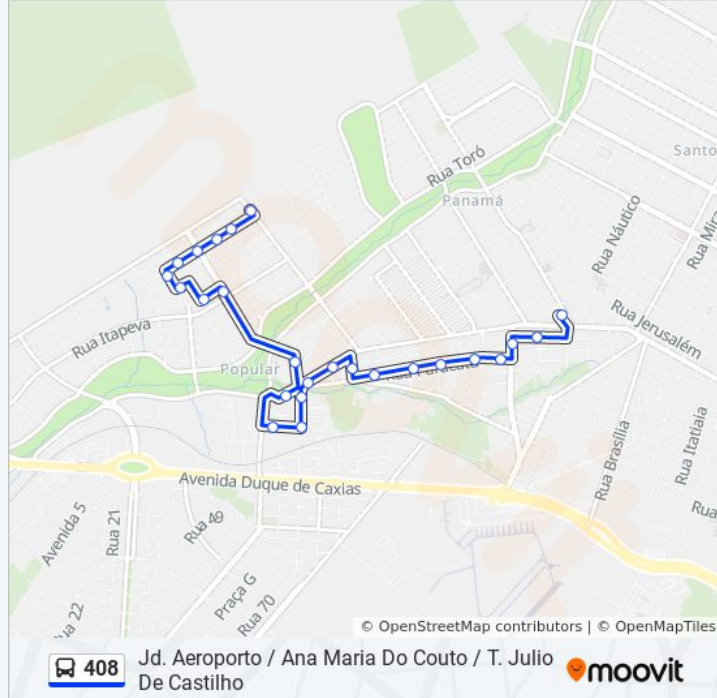

Rua Heitor Vieira De Almeida, 581

Rua Rio Galheiro, 605-643

Rua Rio Galheiro, 251-307

Rua Vanderlei Pavão, 719-785

Rua Vanderlei Pavão, 321

Rua Ivolandia, 378-396

Rua Nova Andradina, 480

Avenida Júlio De Castilho, 6716-7110

Rua Paracatu, 859-985

Rua Paracatu, 693-745

Rua Paracatu, 477-647

Avenida Capibaribe, 732-796

Rua Tordesilhas, 475

Terminal Júlio De Castilho

Sentido: Jd. Aeroporto / T. Júlio De Castilho

21 pontos

[VER OS HORÁRIOS DA LINHA](#)

Rua Wanderley Pavão, 1163-1231

Rua Navios Negreiros, 136

Rua Navios Negreiros, 204-250

Rua Navios Negreiros, 453-457

Rua Navios Negreiros, 503

Rua Afeganistão, 153-223

Rua Heitor Vieira De Almeida, 581

Rua Rio Galheiro, 605-643

Rua Rio Galheiro, 251-307

Rua Vanderlei Pavão, 719-785

Rua Vanderlei Pavão, 321

Rua Ivolandia, 378-396

Rua Nova Andradina, 480

Avenida Júlio De Castilho, 5529-5639

Avenida Júlio De Castilho, 5363-5433