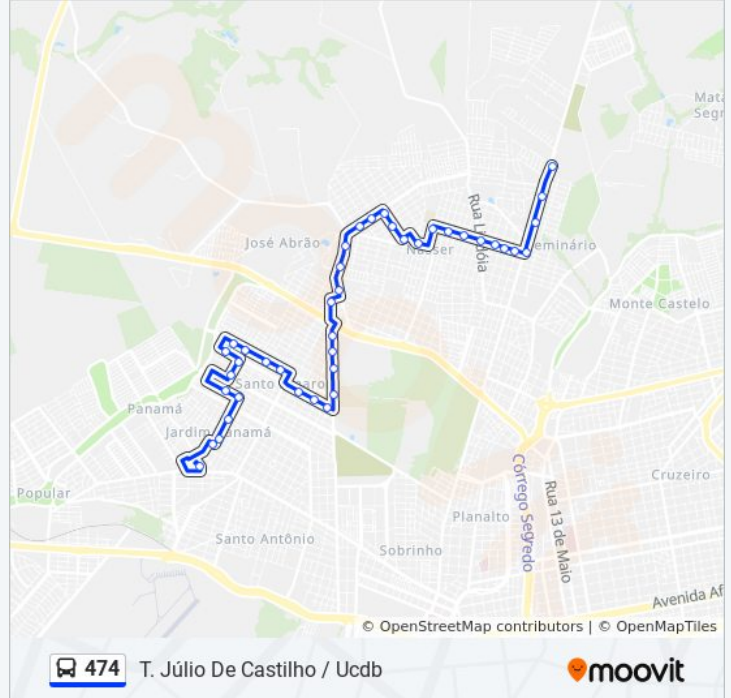

Terminal Júlio De Castilho

Rua Palestina, 1216-1300

Rua Náutico, 1016-1088

Rua Náutico, 622

Rua Américo Brasiliense, 1456-1576

Rua Américo Brasiliense, 1654

Rua Fluminense, 342

Rua Fluminense, 538

Rua Presidente Café Filho, 1614-1620

Avenida Florestal, 1493-1551

Avenida Florestal, 1365

Avenida Florestal, 1021-1079

Avenida Florestal, 785-841

Rua Presidente Café Filho, 573-585

Rua Presidente Café Filho, 295

Rua Presidente Café Filho, 101-153

Colégio Militar De Campo Grande

Avenida Presidente Vargas, 3419

Avenida Presidente Vargas, 3608-3646

Avenida Presidente Vargas - 20ª Rcb

Avenida Presidente Vargas, 3074

Horários da linha de ônibus 474

Informações da linha de ônibus 474**Sentido:** T. Júlio De Castilho / Ucdb**Paradas:** 40**Duração da viagem:** 45 min**Resumo da linha:**

Rua Doutor Miguel Vieira Ferreira, 534-754
Rua Doutor Miguel Vieira Ferreira, 860-932
Rua Doutor Miguel Vieira Ferreira, 1094-1148
Avenida São Nicolau, 142-222
Avenida São Nicolau, 354
Rua Santa Gertrudes, 487
Rua Santa Gertrudes, 271
Rua São Camilo, 96
Rua Teodoro Roosevelt, 1367-1441
Rua Antônio De Moraes Ribeiro, 1069
Rua Antônio De Moraes Ribeiro, 831
Rua Antônio De Moraes Ribeiro, 595-637
Rua Antônio De Moraes Ribeiro, 331-439
Rua Antônio De Moraes Ribeiro, 275
Rua Antônio De Moraes Ribeiro, 153
Avenida Tamandaré, 4842-4920
Avenida Tamandaré, 5260-5332
Avenida Tamandaré, 5620-5694
Ucdb