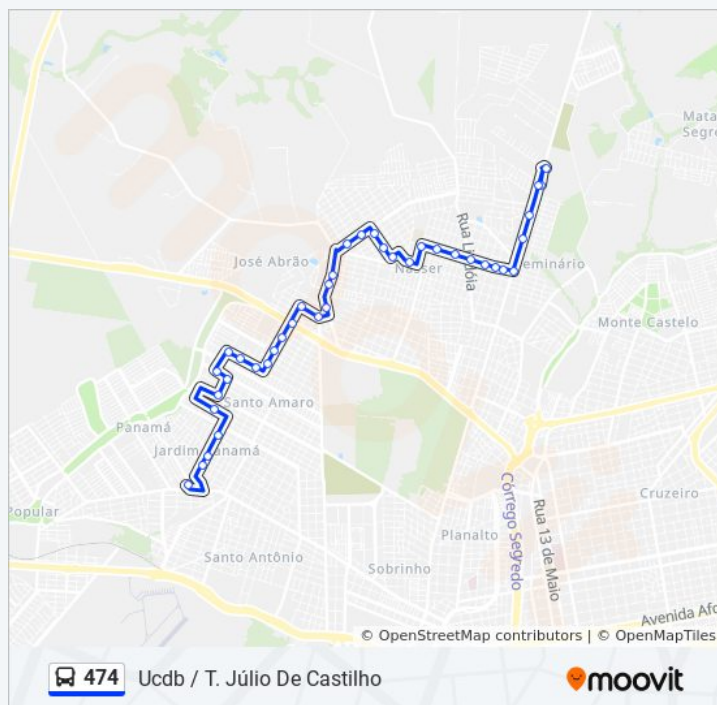

Informações da linha de ônibus 474**Sentido:** T. Júlio De Castilho / Ucdb**Paradas:** 40**Duração da viagem:** 45 min**Resumo da linha:**

Rua Doutor Miguel Vieira Ferreira, 534-754
Rua Doutor Miguel Vieira Ferreira, 860-932
Rua Doutor Miguel Vieira Ferreira, 1094-1148
Avenida São Nicolau, 142-222
Avenida São Nicolau, 354
Rua Santa Gertrudes, 487
Rua Santa Gertrudes, 271
Rua São Camilo, 96
Rua Teodoro Roosevelt, 1367-1441
Rua Antônio De Moraes Ribeiro, 1069
Rua Antônio De Moraes Ribeiro, 831
Rua Antônio De Moraes Ribeiro, 595-637
Rua Antônio De Moraes Ribeiro, 331-439
Rua Antônio De Moraes Ribeiro, 275
Rua Antônio De Moraes Ribeiro, 153
Avenida Tamandaré, 4842-4920
Avenida Tamandaré, 5260-5332
Avenida Tamandaré, 5620-5694
Ucdb

Rua Doutor Miguel Vieira Ferreira, 1001

Rua Doutor Miguel Vieira Ferreira, 534-754

Rua Cerejeira, 2-160

Rua Cerejeira, 162-300

Rua Joaquim Lacerda, 801

Rua Joaquim Lacerda, 303-385

Rua Joaquim Lacerda, 221

Rua Joaquim Lacerda, 129

Rua Bacabá, 958-1004

Rua Bacabá, 1206

Rua Bacabá, 1334-1376

Rua Presidente Café Filho, 1591

Rua Fluminense, 554-612

Rua Fluminense, 364

Rua Américo Brasiliense, 1577-1697

Rua Américo Brasiliense, 1449

Rua Náutico, 636

Rua Náutico, 1016-1088

Terminal Júlio De Castilho

Os horários e os mapas do itinerário da linha de ônibus 474 estão disponíveis, no formato PDF offline, no site: moovitapp.com. Use o [Moovit App](https://moovitapp.com) e viaje de transporte público por Campo Grande! Com o Moovit você poderá ver os horários em tempo real dos ônibus, trem e metrô, e receber direções passo a passo durante todo o percurso!