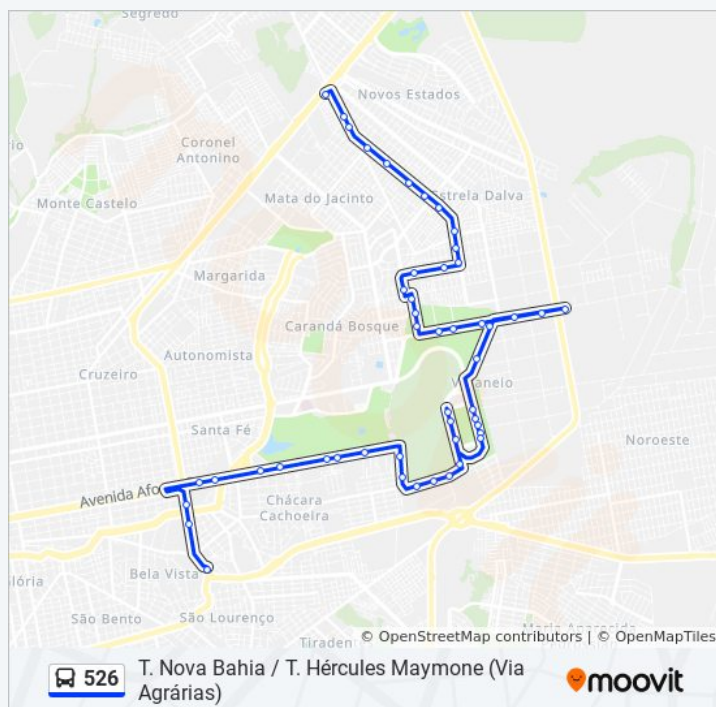

Secretaria Estadual De Saúde

Governadoria

Avenida Do Poeta, 5964-6026

Avenida Do Poeta, 1147-1233

Avenida Do Poeta, 905-1145

Informações da linha de ônibus 526

Sentido: T. Nova Bahia / T. Hércules Maymone (Via Agrárias)

Paradas: 48

Duração da viagem: 55 min

Resumo da linha:

Avenida Do Poeta, 677-903

Avenida Do Poeta, 379-451

Avenida Do Poeta, 71-141

Avenida Afonso Pena - Cidade Do Natal

Avenida Afonso Pena - Cidade Do Natal

Avenida Afonso Pena - Aquário Do Pantanal

Avenida Afonso Pena - Parque Das Nações
Indígenas

Avenida Afonso Pena - Itaú

Peg Fácil Shopping Campo Grande

Rua Ceará, 555-675

Avenida Ceará - Uniderp

Terminal Hércules Maymone