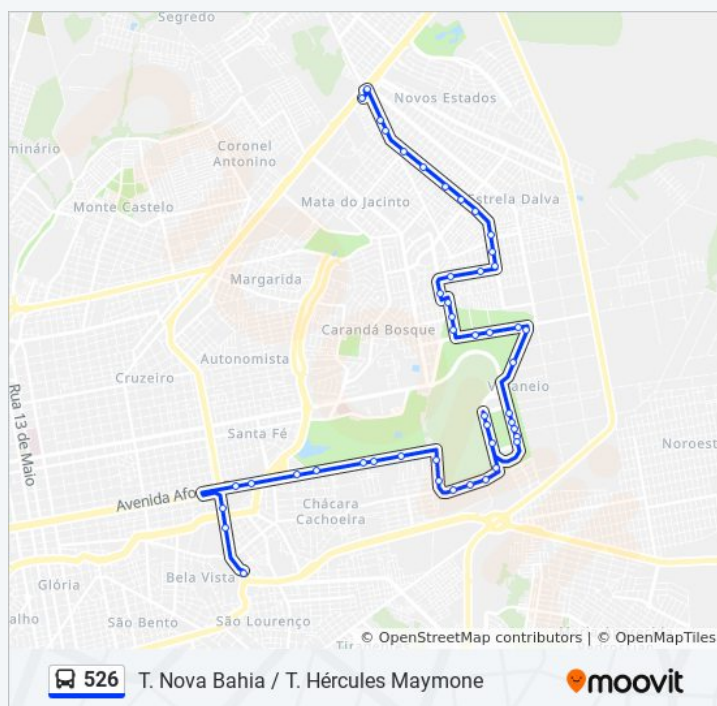

Rua Del Carlos R B De Oliveira, 30

Rua Del Carlos R B De Oliveira, 10

Avenida Desembargador Leão Neto Do Carmo, 3

Avenida Desembargador Leão Neto Do Carmo -
Tribunal De Justiça

Avenida Desembargador Leão Neto Do Carmo -
Tve

Avenida Desembargador Leão Neto Do Carmo,
1082-1192

Rua Dos Poderes 2-440

Rua Dos Poderes, Creche Zé Du

Secretaria Estadual De Administração

Horários da linha de ônibus 526

Tabela de horários sentido T. Nova Bahia / T. Hércules Maymone

Sentido: T. Nova Bahia / T. Hércules Maymone

Paradas: 45

Duração da viagem: 45 min

Resumo da linha:

Secretaria De Fazenda

Secretaria Estadual De Meio Ambiente

Defensoria Pública

Procuradoria-Geral Do Estado

Peg Fácil Shopping Campo Grande

Rua Ceará, 555-675

Avenida Ceará - Uniderp

Terminal Hércules Maymone

**Sentido: T. Nova Bahia / T. Hércules Maymone
(Via Agrárias)**

48 pontos

[VER OS HORÁRIOS DA LINHA](#)

Terminal Nova Bahia