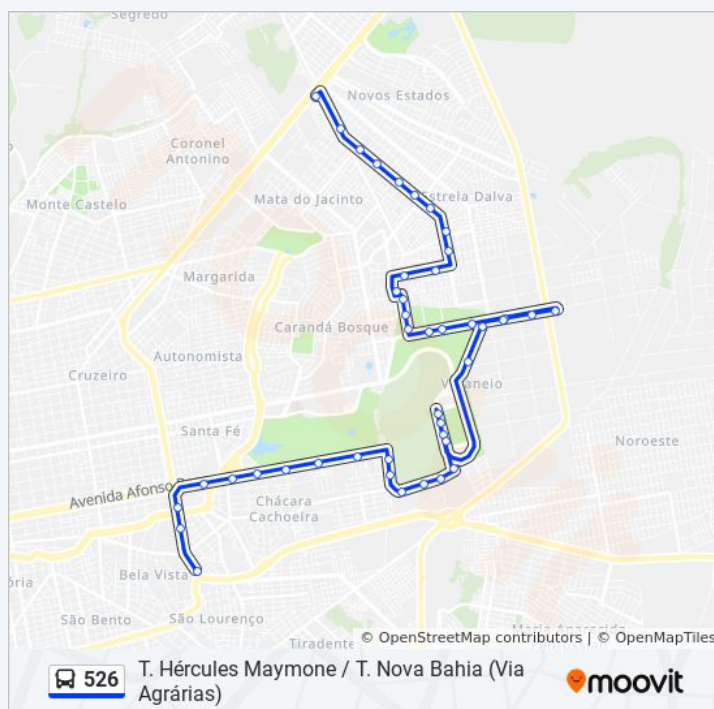

Avenida Desembargador Leão Neto Do Carmo -
Secretaria De Meio Ambiente

Avenida Desembargador Leão Neto Do Carmo, 3

Rua Del Carlos R B De Oliveira, 276

Rua Del Carlos R B De Oliveira, 40

Avenida Santa Luzia, 306-450

Rua Wagner Jorger Borttoto Garcia, 552-604

Rua Wagner Jorger Borttoto Garcia, 982-1058

Avenida Panamericana, 748-802

Rua Marquês De Leão, 1873-1927

Rua Marquês De Leão, 1481-1647

Rua Marquês De Leão, 1031

Rua Marquês De Leão, 801

Duração da viagem: 47 min

Resumo da linha:

Rua Marquês De Leão, 443-479

Rua Marquês De Leão, 251-275

Rua Marquês De Herval, 1864-1956

Terminal Nova Bahia

Sentido: T. Nova Bahia / T. Hércules Maymone

45 pontos

[VER OS HORÁRIOS DA LINHA](#)

Terminal Nova Bahia

Rua Marquês De Herval, 2047-2133

Rua Marquês De Herval, 1863-1955

Rua Marquês De Leão, 168-250

Rua Marquês De Leão, 540-586

Rua Marquês De Leão, 784-838

Rua Marquês De Leão, 1212-1272