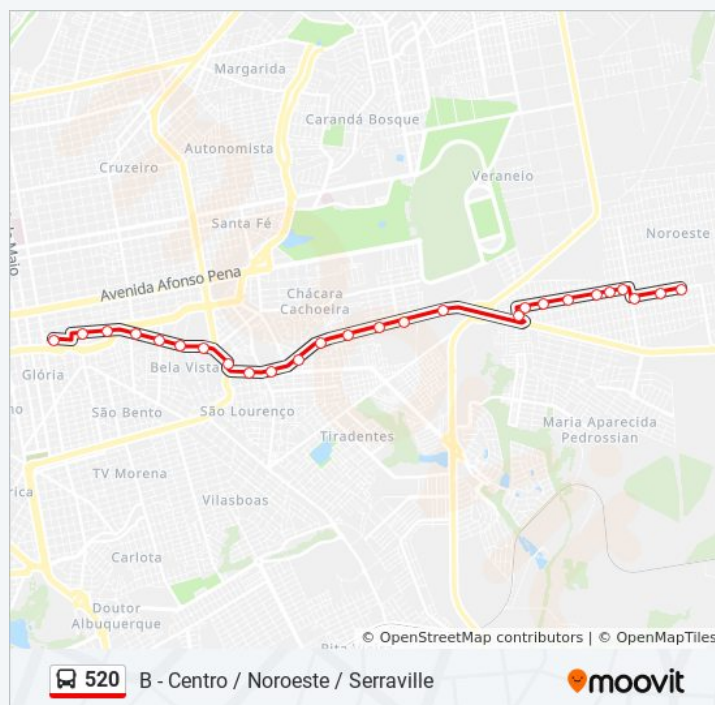

Fora de Operação

Sábado

06:40 - 23:35

Informações da linha de ônibus 520

Sentido: B - Centro / Noroeste / Serraville

Paradas: 26

Duração da viagem: 38 min

Resumo da linha:

Sentido: B - Noroeste / Serraville / Centro

38 pontos

[VER OS HORÁRIOS DA LINHA](#)

Rua Indianópolis 2282-2352

Rua Urupês, 262-390

Rua Osasco, 91

Horários da linha de ônibus 520

Tabela de horários sentido B - Noroeste / Serraville / Centro