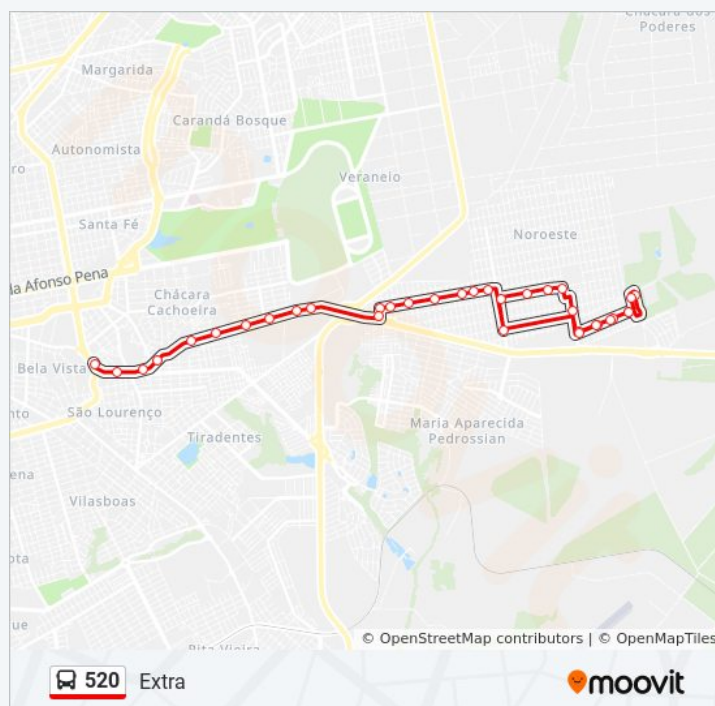

Paradas: 34

Duração da viagem: 25 min

Resumo da linha:

Avenida Ministro João Arinos, 503

Avenida Ministro João Arinos, 503

Avenida Ministro João Arinos, 4533

Avenida Ministro João Arinos, 4003-4149

Avenida Ministro João Arinos, 3533-3655