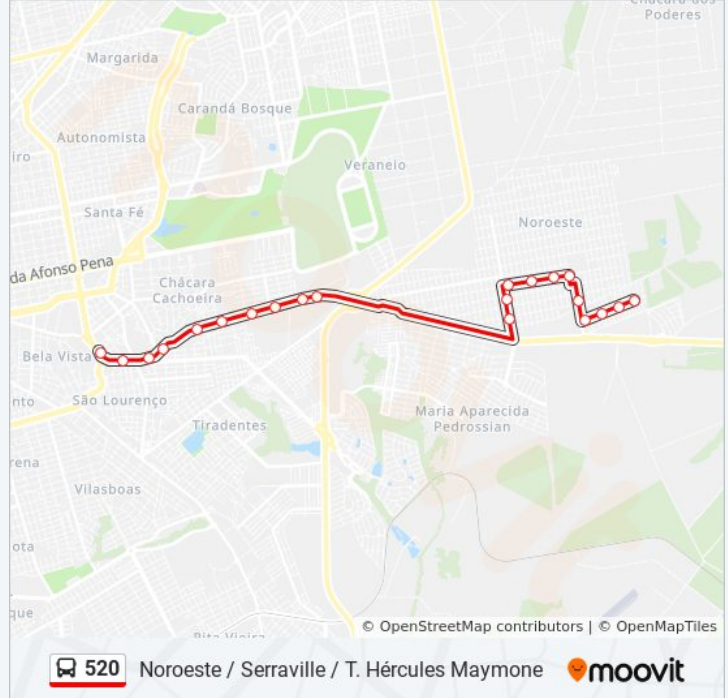

Avenida Ministro João Arinos, 4003-4149

Avenida Ministro João Arinos, 3533-3655

Avenida Ministro João Arinos, 3219-3305

Rua Joaquim Murtinho, 3117

Horários da linha de ônibus 520

Tabela de horários sentido Noroeste / Serraville / T. Hércules Maymone

Sentido: Noroeste / Serraville / T. Hércules Maymone

Paradas: 21

Duração da viagem: 26 min

Resumo da linha:

Sentido: T. Hércules Maymone / Serraville / Noroeste

38 pontos

[VER OS HORÁRIOS DA LINHA](#)

Terminal Hércules Maymone