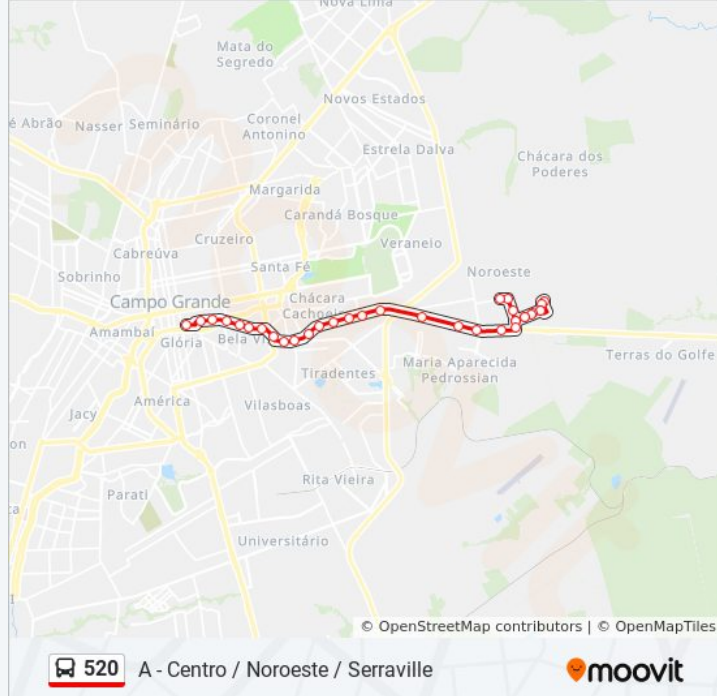

Informações da linha de ônibus 520

Sentido: A - Centro / Noroeste / Serraville

Paradas: 34

Duração da viagem: 41 min

Resumo da linha:

Avenida Ministro João Arinos, 3126-3158

Rua Osasco, 2041-2223

Rua Otília Coelho Neto, 2-50

Rua Otília Coelho Neto, 252-300

Rua Otília Coelho Neto, 462-492

Rua Otília Coelho Neto, 695-747

Rua União Da Serra, 39-179

Rua Cotipora, 159-199

Rua Otília Coelho Neto, 695-747

Rua Otília Coelho Neto, 461-491

Rua Otília Coelho Neto, 251-299

Rua Otília Coelho Neto, 1-49

Rua Osasco, 1631-1735

Rua Urupês, 261-389

Rua Indianópolis 2319-2389

Sentido: A - Centro / Noroeste / Serraville - Aguadinha

36 pontos

[VER OS HORÁRIOS DA LINHA](#)

Informações da linha de ônibus 520

Sentido: A - Centro / Noroeste / Serraville -
Aguadinha

Paradas: 36

Duração da viagem: 45 min

Resumo da linha:

Avenida Ministro João Arinos, 5842

Avenida Ministro João Arinos, 5751-5779