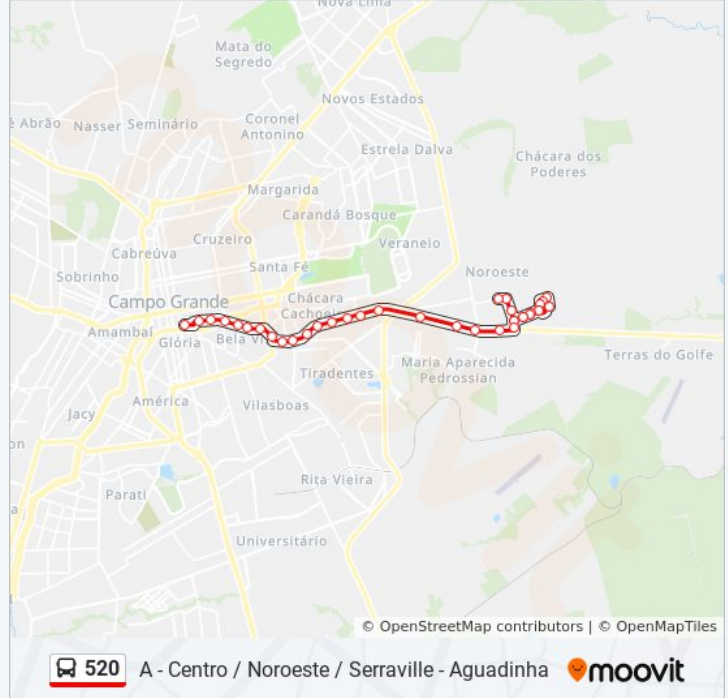

Informações da linha de ônibus 520

Sentido: A - Centro / Noroeste / Serraville -
Aguadinha

Paradas: 36

Duração da viagem: 45 min

Resumo da linha:

Avenida Ministro João Arinos, 5842

Avenida Ministro João Arinos, 5751-5779

Rua Otília Coelho Neto, 461-491

Rua Otília Coelho Neto, 251-299

Rua Otília Coelho Neto, 1-49

Rua Osasco, 1631-1735

Rua Urupês, 261-389

Rua Indianópolis 2319-2389

Sentido: A - Noroeste / Serraville / Centro

35 pontos