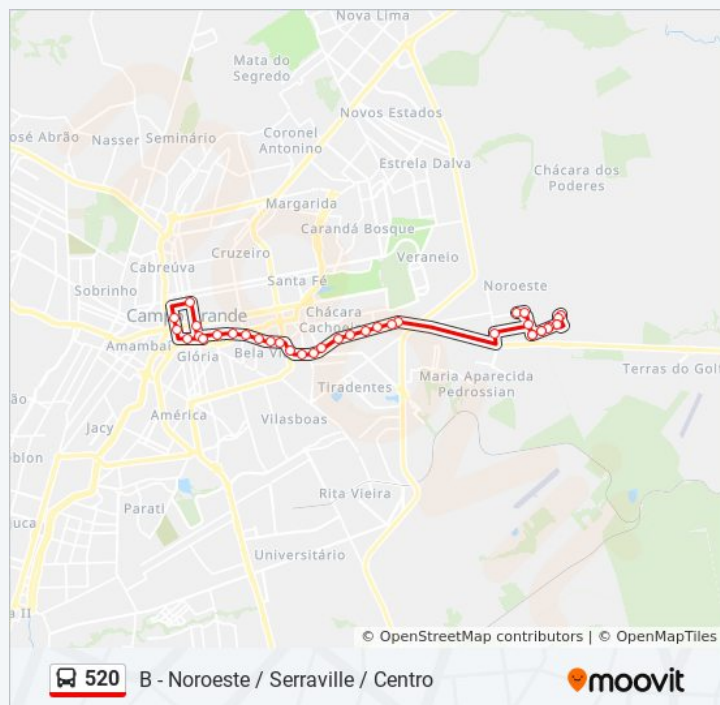

05:53 - 22:55

Informações da linha de ônibus 520

Sentido: B - Noroeste / Serraville / Centro

Paradas: 38

Duração da viagem: 47 min

Resumo da linha:

Avenida Calógeras - Gira Baby

Rua 26 De Agosto, 285

Rua Barão De Melgaço 106-168

Sentido: Extra

34 pontos

[VER OS HORÁRIOS DA LINHA](#)

Rua Vaz De Caminha, 184-326

Rua Indianápolis, 1638-1708

Rua Indianápolis, 1982-2058

Rua Indianápolis 2282-2352