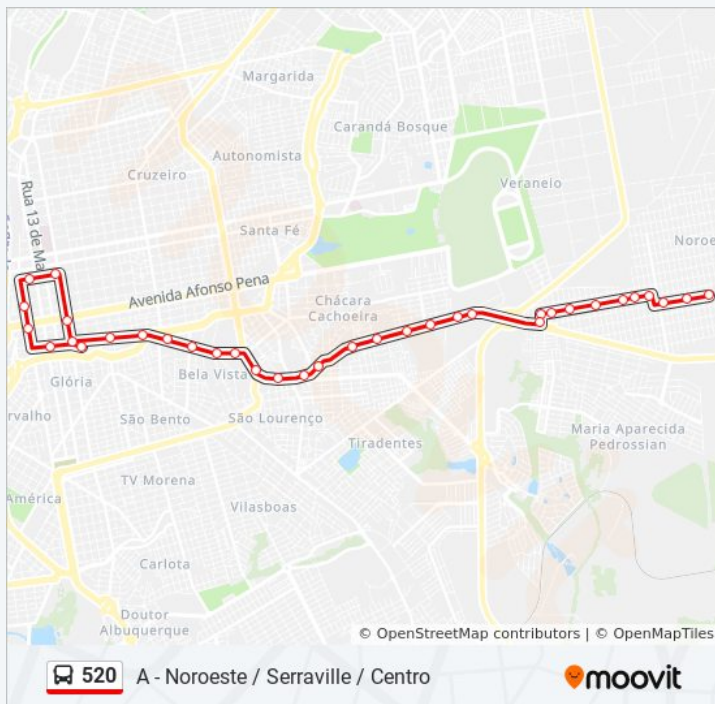

Avenida Ministro João Arinos, 4533

Avenida Ministro João Arinos, 4003-4149

Avenida Ministro João Arinos, 3533-3655

Avenida Ministro João Arinos, 3219-3305

Rua Joaquim Murinho, 3117

Terminal Hércules Maymone

Rua Rui Barbosa, 2659 (Esq. Barão Do Rio Branco)

Rua Maracaju, 589

Rua Maracaju 205

Avenida Calógeras - Ordini

Avenida Calógeras - Gira Baby

Rua 26 De Agosto, 285

Rua Barão De Melgaço 106-168

Informações da linha de ônibus 520

Sentido: A - Noroeste / Serraville / Centro

Paradas: 35

Duração da viagem: 38 min

Resumo da linha:

Sentido: B - Centro / Noroeste / Serraville

26 pontos

[VER OS HORÁRIOS DA LINHA](#)

Horários da linha de ônibus 520

Tabela de horários sentido B - Centro / Noroeste / Serraville

Domingo

Fora de Operação

Rua Barão De Melgaço 106-168

Rua Joaquim Murinho, 554

Rua Joaquim Murinho, 818-874

Rua Joaquim Murinho, 1266-1298

Rua Joaquim Murinho, 1544-1638