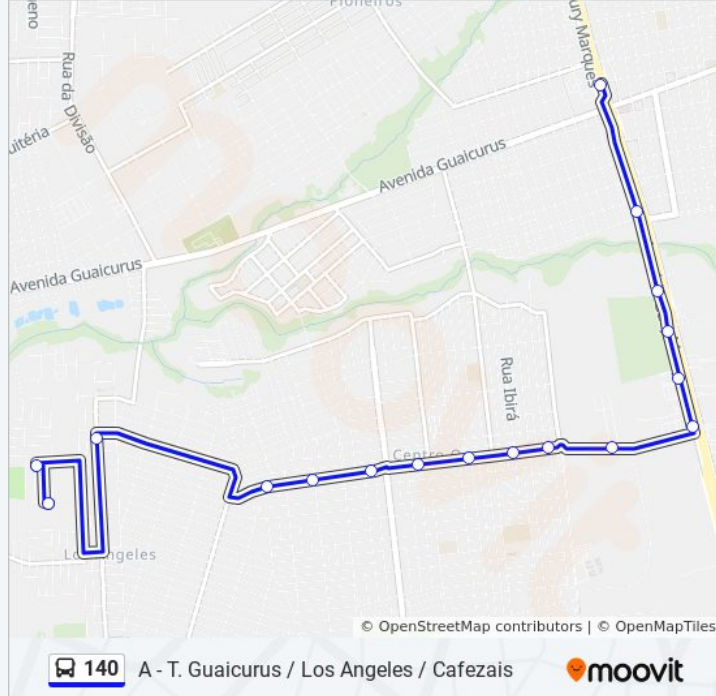

Avenida Gury Marques, 6012

Avenida Gury Marques, 5526

Avenida Gury Marques, 224

Avenida Gury Marques, 358

Terminal Guaicurus

**Sentido: A - T. Guaicurus / Los Angeles / Cafezais**

17 pontos

[VER OS HORÁRIOS DA LINHA](#)

Terminal Guaicurus

Avenida Gury Marques, 6012

Avenida Gury Marques, 6211

Avenida Gury Marques, 4045

Avenida Gury Marques, 7100-7130

Avenida Gury Marques, 7176

Avenida Dos Cafezais, 52-64

Avenida Dos Cafezais, 1014

**Sentido:** A - T. Guaicurus / Los Angeles / Cafezais

**Paradas:** 17

**Duração da viagem:** 25 min

**Resumo da linha:**

Avenida Dos Cafezais, 73-109

Avenida Dos Cafezais, 34-56

Rua Augusta Rossini Guidi, 518-578

### Sentido: B - Los Angeles / Cafezais / T. Guaicurus

26 pontos

[VER OS HORÁRIOS DA LINHA](#)

Rua Manoel Joaquim De Carvalho, 8

Rua Emilio Henry A. Schonoor

Rua Augusta Rossini Guidi, 518-578

Rua Manoel Pereira De Souza, 314