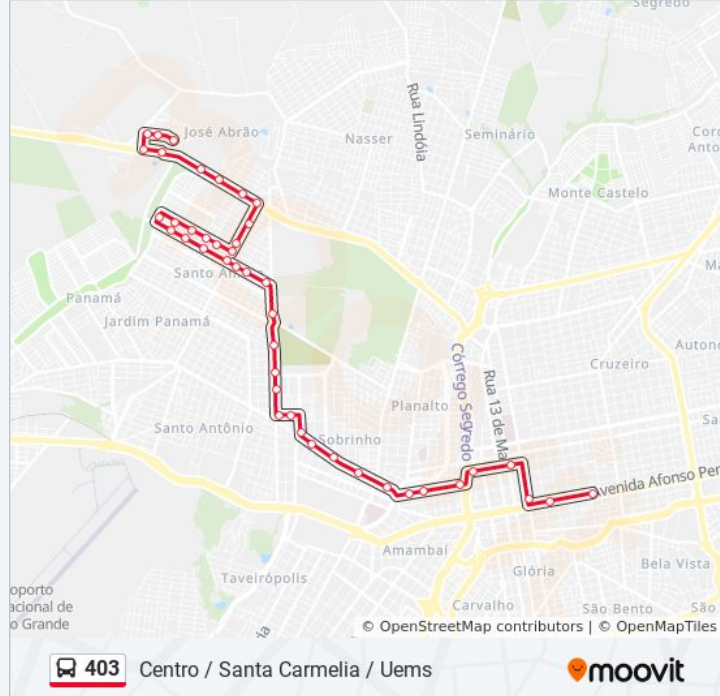

Rua Marechal Rondon - E.E. Maria Constança

Rua Marechal Rondon, 163

Avenida Júlio De Castilho, 136

Avenida Júlio De Castilho, 562

Avenida Júlio De Castilho, 1048

Avenida Júlio De Castilho - E.E. Arlindo De Andrade Gomes

Avenida Florestal, 664-722

Avenida Florestal, 1020-1078

Avenida Florestal, 1318-1374

Avenida Florestal, 1552-1614

Rua Extremosa, 78

Rua Bacabá, 1471-1527

Rua Bacabá, 1217-1231

Rua Bacabá, 997-1051

Rua Bacabá, 815-873

Rua Terlita Garcia, 32

Rua Terlita Garcia, 1388

Rua Terlita Garcia, 1632-1694

Avenida Euler De Azevedo, 3558-3626

Rua Doutor Euler De Azevedo, 3702-3852

Avenida Euler De Azevedo, 4204

Avenida Dom Antônio Barbosa, 4670

### Sentido: Santa Carmelia / Uems / Centro

30 pontos

[VER OS HORÁRIOS DA LINHA](#)

Rua Rafael Hardi, 91-165

Rua Ernesto De Fiori, 39

Euler De Azevedo - Uems

Avenida Euler De Azevedo, 4215

Avenida Euler De Azevedo, 4138