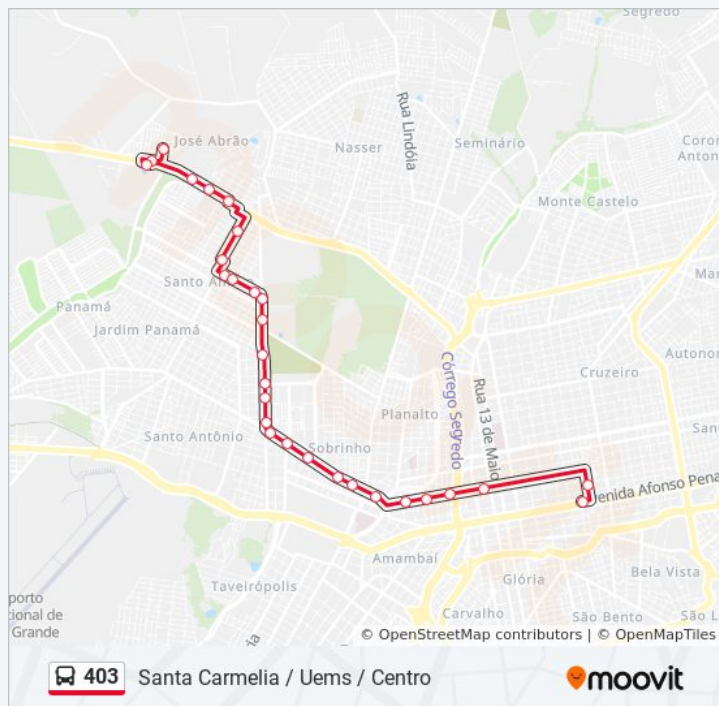

[VER OS HORÁRIOS DA LINHA](#)

Avenida Afonso Pena, 3297 - Prefeitura Municipal

Avenida Afonso Pena - Praça Do Rádio

Rua Rui Barbosa, 2659 (Esq. Barão Do Rio Branco)

Rua Maracaju, 463

Rua Maracaju, 29

Rua Marechal Rondon, 857

Rua Marechal Rondon, 274

Rua Marechal Rondon, 564

Rua Marechal Rondon, 850

Rua Marechal Rondon - Lojas Americanas

Rua Mal Rondo, 2644

Rua 25 De Dezembro 301-409

Avenida Afonso Pena, 3297 - Prefeitura Municipal

### Informações da linha de ônibus 403

**Sentido:** Santa Carmelia / Uems / Centro

**Paradas:** 30

**Duração da viagem:** 43 min

**Resumo da linha:**

Os horários e os mapas do itinerário da linha de ônibus 403 estão disponíveis, no formato PDF offline, no site: [moovitapp.com](https://moovitapp.com). Use o [Moovit App](#) e viaje de transporte público por Campo Grande! Com o Moovit você poderá ver os horários em tempo real dos ônibus, trem e metrô, e receber direções passo a passo durante todo o percurso!