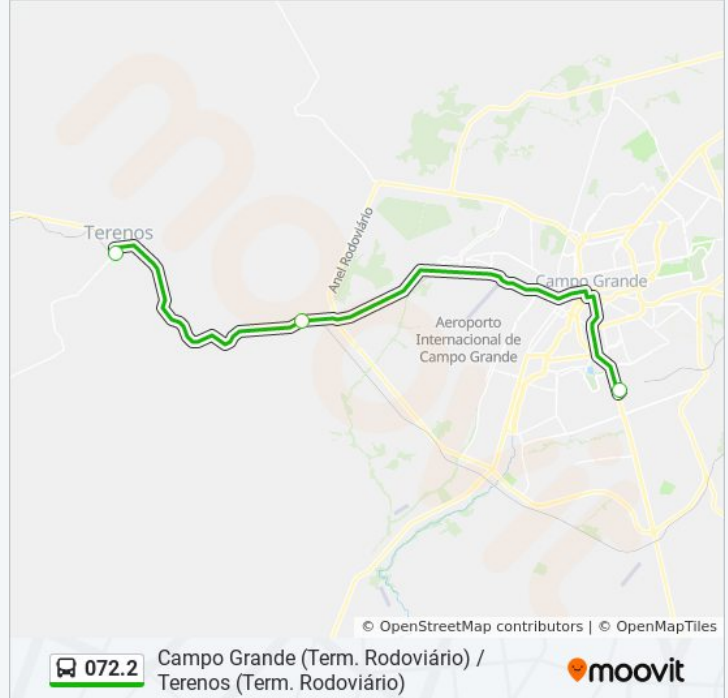

Use o aplicativo do Moovit para encontrar a estação de ônibus da linha 072.2 mais perto de você e descubra quando chegará a próxima linha de ônibus 072.2.

**Sentido: Campo Grande**

3 pontos

[VER OS HORÁRIOS DA LINHA](#)

Terminal Rodoviário De Terenos

Br 262 - Escola Antônio Nogueira Fonseca

Terminal Rodoviário De Campo Grande

**Horários da linha de ônibus 072.2**

Tabela de horários sentido Campo Grande

Domingo	07:50 - 17:15
Segunda-feira	05:30 - 17:15
Terça-feira	05:30 - 17:15
Quarta-feira	05:30 - 17:15
Quinta-feira	05:30 - 17:15
Sexta-feira	05:30 - 17:15
Sábado	05:30 - 17:15

**Informações da linha de ônibus 072.2****Sentido:** Campo Grande**Paradas:** 3**Duração da viagem:** 60 min**Resumo da linha:**

### Sentido: Terenos

3 pontos

[VER OS HORÁRIOS DA LINHA](#)

Terminal Rodoviário De Campo Grande

Br 262 - Escola Antônio Nogueira Da Fonseca

Terminal Rodoviário De Terenos