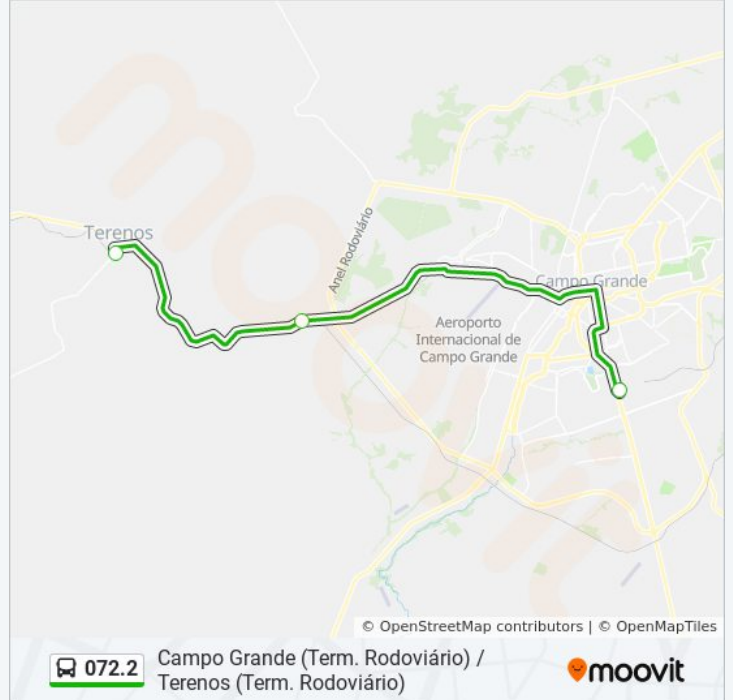

### Sentido: Terenos

3 pontos

[VER OS HORÁRIOS DA LINHA](#)

Terminal Rodoviário De Campo Grande

Br 262 - Escola Antônio Nogueira Da Fonseca

Terminal Rodoviário De Terenos

### Horários da linha de ônibus 072.2

Tabela de horários sentido Terenos

Domingo	08:40 - 18:30
Segunda-feira	06:30 - 18:30
Terça-feira	06:30 - 18:30
Quarta-feira	06:30 - 18:30
Quinta-feira	06:30 - 18:30
Sexta-feira	06:30 - 18:30
Sábado	06:30 - 18:30

### Informações da linha de ônibus 072.2

**Sentido:** Terenos

**Paradas:** 3

**Duração da viagem:** 60 min

**Resumo da linha:**

Os horários e os mapas do itinerário da linha de ônibus 072.2 estão disponíveis, no formato PDF offline, no site: [moovitapp.com](https://moovitapp.com). Use o [Moovit App](#) e viaje de transporte público por Campo Grande! Com o Moovit você poderá ver os horários em tempo real dos ônibus, trem e metrô, e receber direções passo a passo durante todo o percurso!