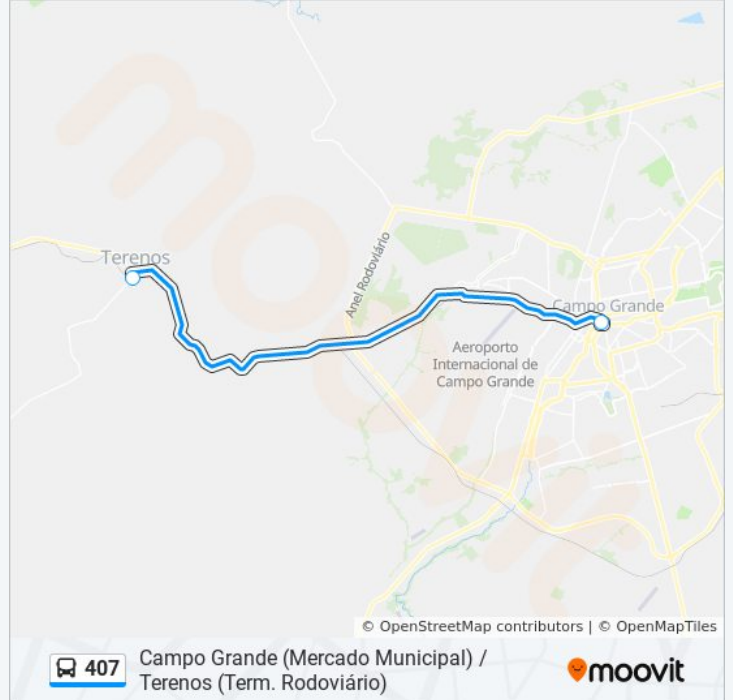

Informações da linha de ônibus 407**Sentido:** Campo Grande**Paradas:** 2**Duração da viagem:** 24 min**Resumo da linha:**

Sentido: Terenos

2 pontos

[VER OS HORÁRIOS DA LINHA](#)

Rua 26 De Agosto - Mercado Municipal

Terminal Rodoviário De Terenos

Horários da linha de ônibus 407

Tabela de horários sentido Terenos

Domingo	18:30
Segunda-feira	07:55 - 18:30
Terça-feira	07:55 - 18:30
Quarta-feira	07:55 - 18:30
Quinta-feira	07:55 - 18:30
Sexta-feira	07:55 - 18:30
Sábado	07:55 - 18:30

Informações da linha de ônibus 407

Sentido: Terenos

Paradas: 2

Duração da viagem: 24 min

Resumo da linha:

Os horários e os mapas do itinerário da linha de ônibus 407 estão disponíveis, no formato PDF offline, no site: moovitapp.com. Use o [Moovit App](#) e viaje de transporte público por Campo Grande! Com o Moovit você poderá ver os horários em tempo real dos ônibus, trem e metrô, e receber direções passo a passo durante todo o percurso!