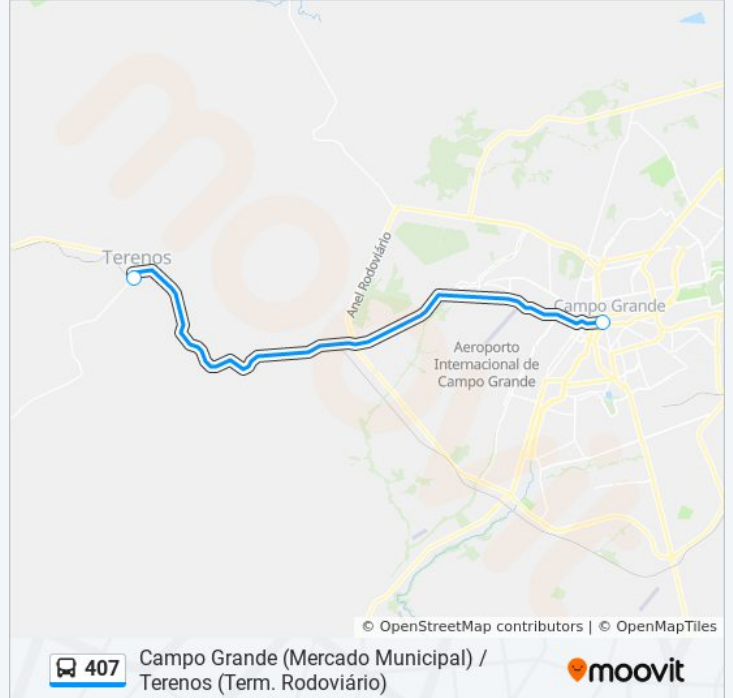

407

Campo Grande (Mercado Municipal) / Terenos (Term. Rodoviário)

Use O App

A linha de ônibus 407 | (Campo Grande (Mercado Municipal) / Terenos (Term. Rodoviário)) tem 2 itinerários.

(1) Campo Grande: 07:00 - 17:30(2) Terenos: 07:55 - 18:30

Use o aplicativo do Moovit para encontrar a estação de ônibus da linha 407 mais perto de você e descubra quando chegará a próxima linha de ônibus 407.

Sentido: Campo Grande

2 pontos

[VER OS HORÁRIOS DA LINHA](#)

Terminal Rodoviário De Terenos

Rua 26 De Agosto - Mercadão Municipal

Horários da linha de ônibus 407

Tabela de horários sentido Campo Grande

Domingo	07:00 - 17:30
Segunda-feira	07:00 - 17:30
Terça-feira	07:00 - 17:30
Quarta-feira	07:00 - 17:30
Quinta-feira	07:00 - 17:30
Sexta-feira	07:00 - 17:30
Sábado	07:00 - 17:30

Informações da linha de ônibus 407**Sentido:** Campo Grande**Paradas:** 2**Duração da viagem:** 24 min**Resumo da linha:**

Sentido: Terenos

2 pontos

[VER OS HORÁRIOS DA LINHA](#)

Rua 26 De Agosto - Mercado Municipal