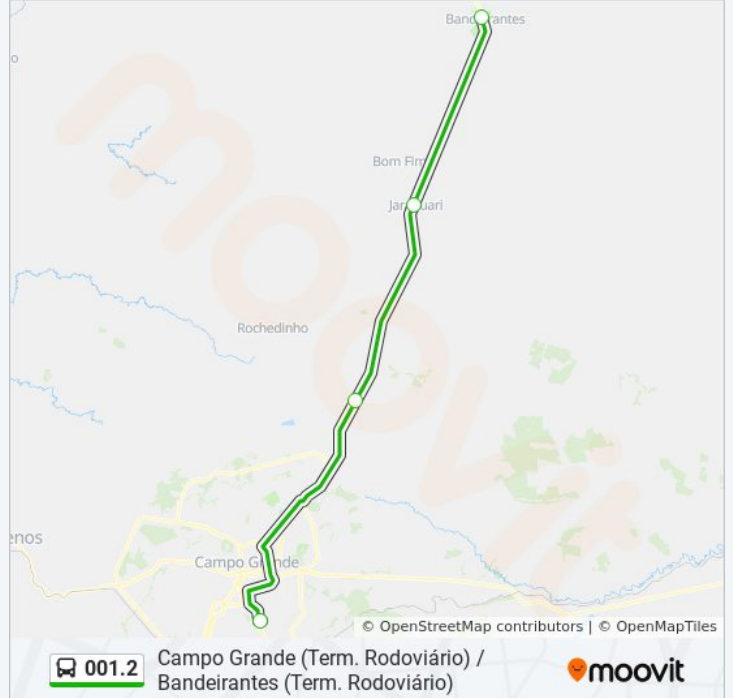

001.2

Campo Grande (Term. Rodoviário) / Bandeirantes
(Term. Rodoviário)

Use O App

A linha de ônibus 001.2 | (Campo Grande (Term. Rodoviário) / Bandeirantes (Term. Rodoviário)) tem 2 itinerários.

(1) Bandeirantes: 07:00 - 14:00(2) Campo Grande: 10:00 - 17:00

Use o aplicativo do Moovit para encontrar a estação de ônibus da linha 001.2 mais perto de você e descubra quando chegará a próxima linha de ônibus 001.2.

Sentido: Bandeirantes

4 pontos

[VER OS HORÁRIOS DA LINHA](#)

Terminal Rodoviário De Campo Grande

Estaca

Br-163 - Jaraguari

Terminal Rodoviário De Bandeirantes

Horários da linha de ônibus 001.2

Tabela de horários sentido Bandeirantes

Domingo	07:00 - 14:00
Segunda-feira	07:00 - 14:00
Terça-feira	07:00 - 14:00
Quarta-feira	07:00 - 14:00
Quinta-feira	07:00 - 14:00
Sexta-feira	07:00 - 14:00
Sábado	07:00 - 14:00

Informações da linha de ônibus 001.2**Sentido:** Bandeirantes**Paradas:** 4**Duração da viagem:** 80 min**Resumo da linha:**

Sentido: Campo Grande

4 pontos

[VER OS HORÁRIOS DA LINHA](#)

Terminal Rodoviário De Bandeirantes