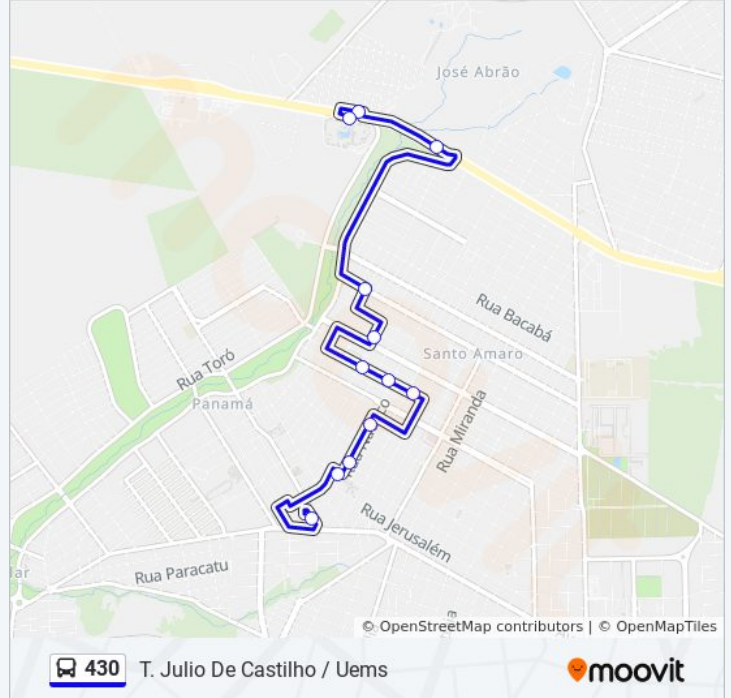

Sentido: Uems / T. Julio De Castilho

9 pontos

[VER OS HORÁRIOS DA LINHA](#)

Euler De Azevedo - Uems

Rua Presidente Café Filho, 1591

Rua Fluminense, 554-612

Rua Fluminense, 364

Rua Américo Brasiliense, 1577-1697

Rua Américo Brasiliense, 1449

Rua Náutico, 636

Rua Náutico, 1016-1088

Terminal Júlio De Castilho

Horários da linha de ônibus 430

Tabela de horários sentido Uems / T. Julio De Castilho

Domingo	Fora de Operação
Segunda-feira	06:55 - 22:35
Terça-feira	06:55 - 22:35
Quarta-feira	06:55 - 22:35
Quinta-feira	Fora de Operação
Sexta-feira	Fora de Operação
Sábado	Fora de Operação

Informações da linha de ônibus 430

Sentido: Uems / T. Julio De Castilho

Paradas: 9

Duração da viagem: 15 min

Resumo da linha: