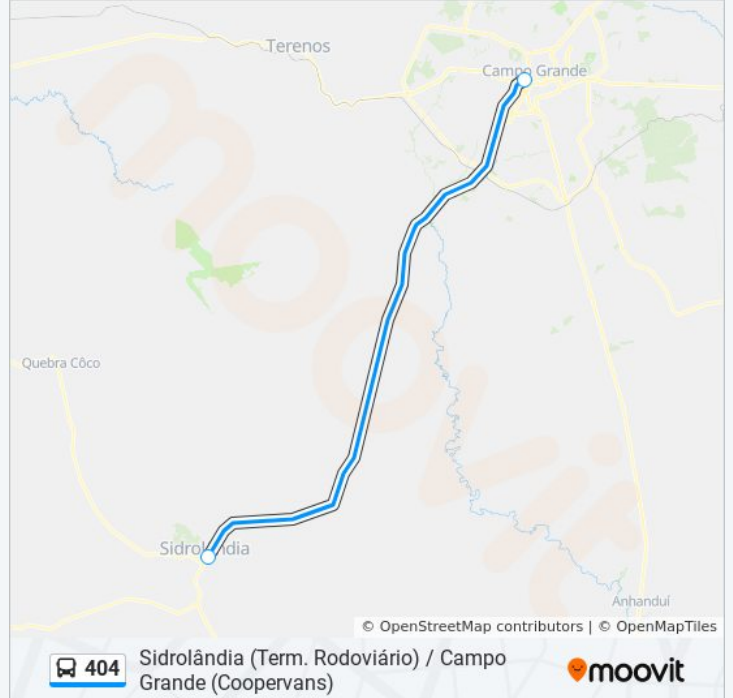

Informações da linha de ônibus 404**Sentido:** Campo Grande**Paradas:** 2**Duração da viagem:** 58 min**Resumo da linha:**

Sentido: Sidrolândia

2 pontos

[VER OS HORÁRIOS DA LINHA](#)

Sede Coopervans Pantanal

Terminal Rodoviário De Sirdolândia

Horários da linha de ônibus 404

Tabela de horários sentido Sidrolândia

domingo	09:00 - 17:30
segunda-feira	09:00 - 17:30
terça-feira	09:00 - 17:30
quarta-feira	09:00 - 17:30
quinta-feira	09:00 - 17:30
sexta-feira	09:00 - 17:30
sábado	09:00 - 17:30

Informações da linha de ônibus 404

Sentido: Sidrolândia

Paradas: 2

Duração da viagem: 58 min

Resumo da linha:

Os horários e os mapas do itinerário da linha de ônibus 404 estão disponíveis, no formato PDF offline, no site: moovitapp.com. Use o [Moovit App](#) e viaje de transporte público por Campo Grande! Com o Moovit você poderá ver os horários em tempo real dos ônibus, trem e metrô, e receber direções passo a passo durante todo o percurso!