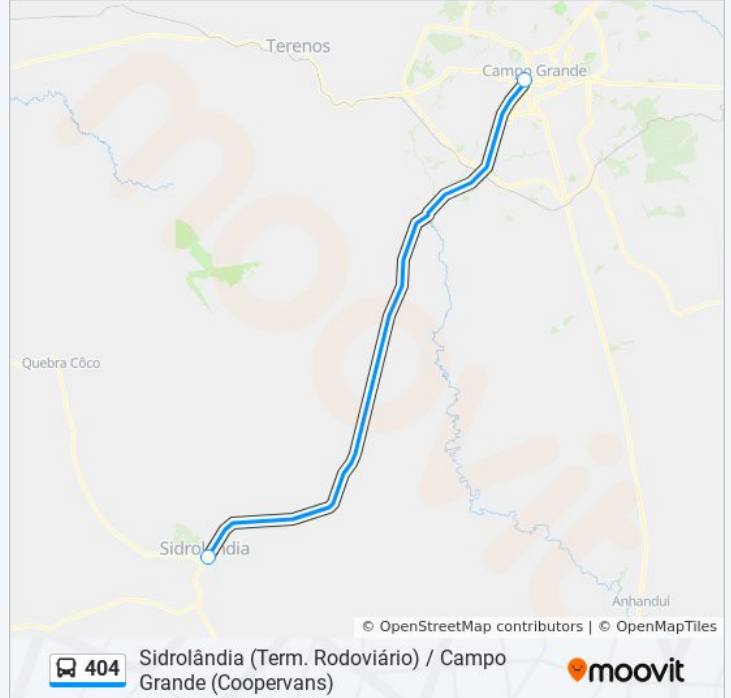

404

Sidrolândia (Term. Rodoviário) / Campo Grande
(Coopervans)

Use O App

A linha de ônibus 404 | (Sidrolândia (Term. Rodoviário) / Campo Grande (Coopervans)) tem 2 itinerários.

(1) Campo Grande: 07:00 - 15:00(2) Sidrolândia: 09:00 - 17:30

Use o aplicativo do Moovit para encontrar a estação de ônibus da linha 404 mais perto de você e descubra quando chegará a próxima linha de ônibus 404.

Sentido: Campo Grande

2 pontos

[VER OS HORÁRIOS DA LINHA](#)

Terminal Rodoviário De Sirdolândia

Sede Coopervans Pantanal

Horários da linha de ônibus 404

Tabela de horários sentido Campo Grande

domingo	07:00 - 15:00
segunda-feira	07:00 - 15:00
terça-feira	07:00 - 15:00
quarta-feira	07:00 - 15:00
quinta-feira	07:00 - 15:00
sexta-feira	07:00 - 15:00
sábado	07:00 - 15:00

Informações da linha de ônibus 404**Sentido:** Campo Grande**Paradas:** 2**Duração da viagem:** 58 min**Resumo da linha:**

Sentido: Sidrolândia

2 pontos

[VER OS HORÁRIOS DA LINHA](#)

Sede Coopervans Pantanal