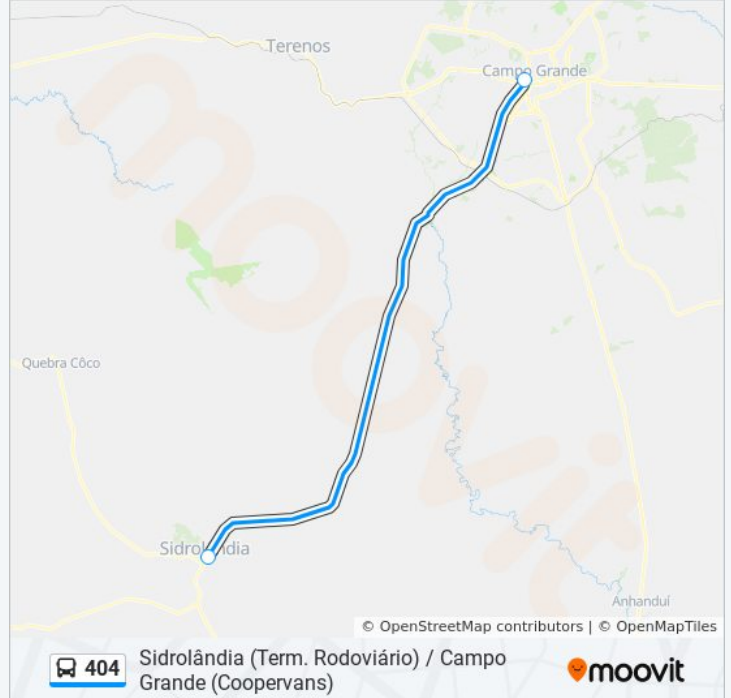

404

Sidrolândia (Term. Rodoviário) / Campo Grande  
(Coopervans)

Use O App

A linha de ônibus 404 | (Sidrolândia (Term. Rodoviário) / Campo Grande (Coopervans)) tem 2 itinerários.

(1) Campo Grande: 07:00 - 15:00(2) Sidrolândia: 09:00 - 17:30

Use o aplicativo do Moovit para encontrar a estação de ônibus da linha 404 mais perto de você e descubra quando chegará a próxima linha de ônibus 404.

**Sentido: Campo Grande**

2 pontos

[VER OS HORÁRIOS DA LINHA](#)

Terminal Rodoviário De Sirdolândia

Sede Coopervans Pantanal

**Horários da linha de ônibus 404**

Tabela de horários sentido Campo Grande

Domingo	07:00 - 15:00
Segunda-feira	07:00 - 15:00
Terça-feira	07:00 - 15:00
Quarta-feira	07:00 - 15:00
Quinta-feira	07:00 - 15:00
Sexta-feira	07:00 - 15:00
Sábado	07:00 - 15:00

### Sentido: Sidrolândia

2 pontos

[VER OS HORÁRIOS DA LINHA](#)

Sede Coopervans Pantanal

Terminal Rodoviário De Sirdolândia