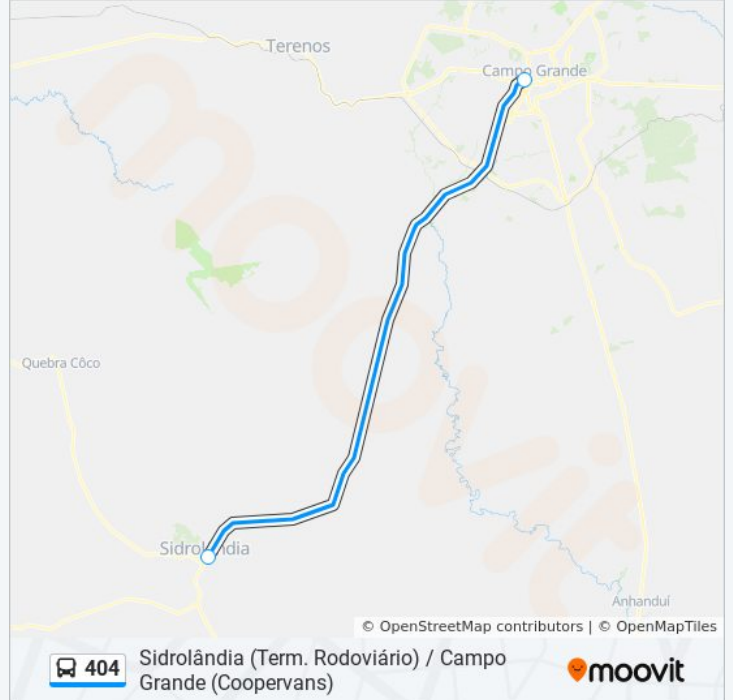

### Sentido: Sidrolândia

2 pontos

[VER OS HORÁRIOS DA LINHA](#)

Sede Coopervans Pantanal

Terminal Rodoviário De Sirdolândia

### Horários da linha de ônibus 404

Tabela de horários sentido Sidrolândia

Domingo	09:00 - 17:30
Segunda-feira	09:00 - 17:30
Terça-feira	09:00 - 17:30
Quarta-feira	09:00 - 17:30
Quinta-feira	09:00 - 17:30
Sexta-feira	09:00 - 17:30
Sábado	09:00 - 17:30

### Informações da linha de ônibus 404

**Sentido:** Sidrolândia

**Paradas:** 2

**Duração da viagem:** 58 min

**Resumo da linha:**

Os horários e os mapas do itinerário da linha de ônibus 404 estão disponíveis, no formato PDF offline, no site: [moovitapp.com](https://moovitapp.com). Use o [Moovit App](#) e viaje de transporte público por Campo Grande! Com o Moovit você poderá ver os horários em tempo real dos ônibus, trem e metrô, e receber direções passo a passo durante todo o percurso!