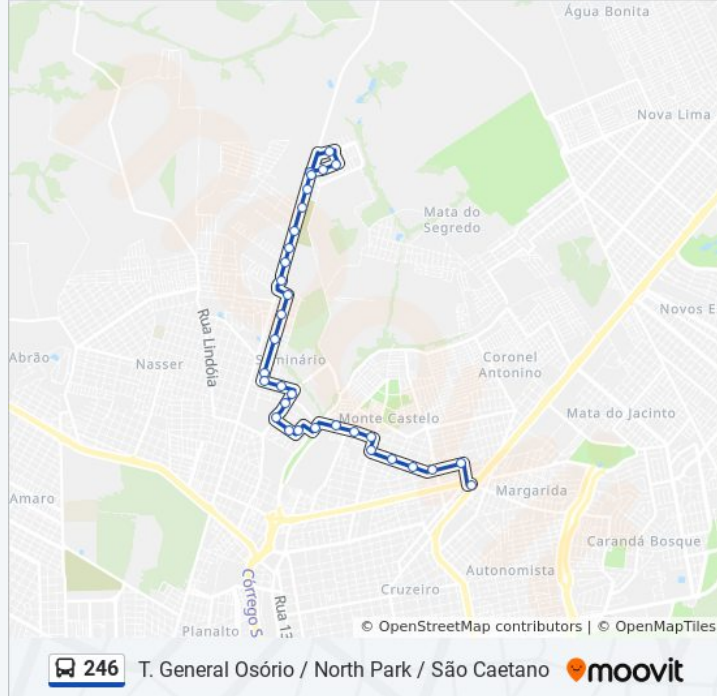

Rua Do Seminário, 1862-1944

Rua Do Seminário, 2022-2100

Rua Tenente Lira, 180

Rua Tenente Lira, 408

Rua Cardeal Arco-Verde, 238

Rua Cardeal Arco-Verde, 710-780

Rua São Higino, 1080-1150

Rua São Higino - Bar'Canas

Ucdb

Avenida Tamandaré, 6364-6570

Avenida Tamandaré, 6572-6680

Avenida Tamandaré - Cemitério Jardim Das Palmeiras

Avenida Tamandaré, 6948-6982

Avenida Tamandaré, 7084-7216

Avenida Tamandaré, 7284-7440

Rua Foz Do Iguaçu, 7464-7510

Rua Foz Do Iguaçu

Avenida Santiago Do Chile

Avenida Tamandaré, 7283-7439

Avenida Tamandaré, 6983-6997

Rua Teobaldo Kafer, 343

Rua Eugênia Da Costa Lima, 156-302

Rua Eugênia Da Costa Lima, 155-301

Rua Eugênia Da Costa Lima, 155-301

Rua Eugênia Da Costa Lima, 1-107

Rua Eugênia Da Costa Lima, 1

Rua Eugênia Da Costa Lima, 156-302

Rua Benedito Gregório De Almeida, 43-93

Os horários e os mapas do itinerário da linha de ônibus 246 estão disponíveis, no formato PDF offline, no site: moovitapp.com. Use o [Moovit App](#) e viaje de transporte público por Campo Grande! Com o Moovit você poderá ver os horários em tempo real dos ônibus, trem e metrô, e receber direções passo a passo durante todo o percurso!

Confira os horários de chegada em tempo real!