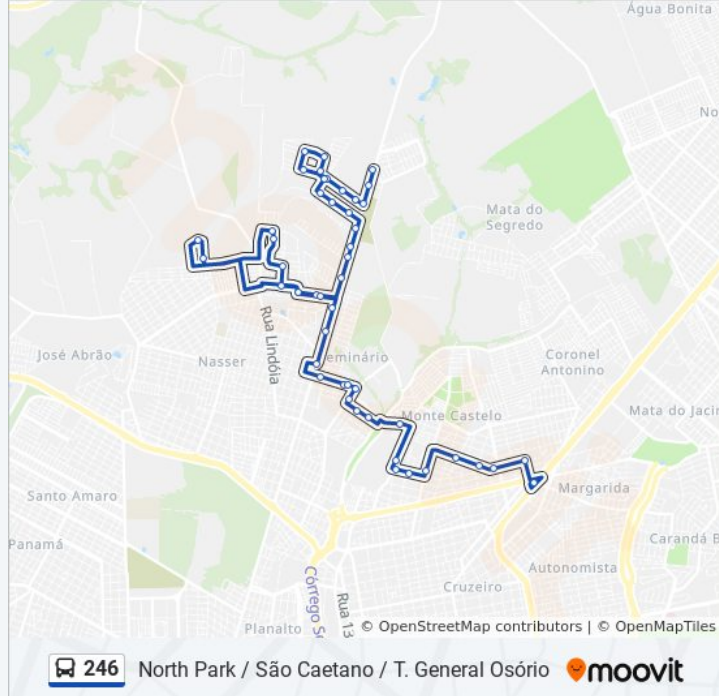

Informações da linha de ônibus 246

Sentido: North Park / São Caetano / T. General Osório

Paradas: 35

Duração da viagem: 47 min

Resumo da linha:

Rua Tenente Lira, 1-147

Rua Do Seminário, 2021-2099

Rua Do Seminário, 1897

Rua Dom Cirílo, 51

Rua Dom Cirilo

Rua Canaã, 220-240

Avenida Júlia Maksoud, 1095-1601

Rua Doutor Meireles, 28

Rua Doutor Meireles, 262

Avenida Monte Castelo, 910

Rua Das Nações Unidas, 730-766

Rua Das Nações Unidas, 744-896

Rua Doutor Meireles, 1378

Rua Doutor Meireles, 1780

Terminal General Osório

Sentido: T. General Osório / North Park / São Caetano

41 pontos

[VER OS HORÁRIOS DA LINHA](#)

Terminal General Osório

Rua Doutor Meireles, 1755-1799

Rua Doutor Meireles, 1378

Rua Das Nações Unidas, 577-741

Rua Das Nações Unidas, 337-459

Avenida Monte Castelo, 1230-1320

Rua Rio De Janeiro, 329

Rua Rio De Janeiro, 67

Rua Canaã, 221