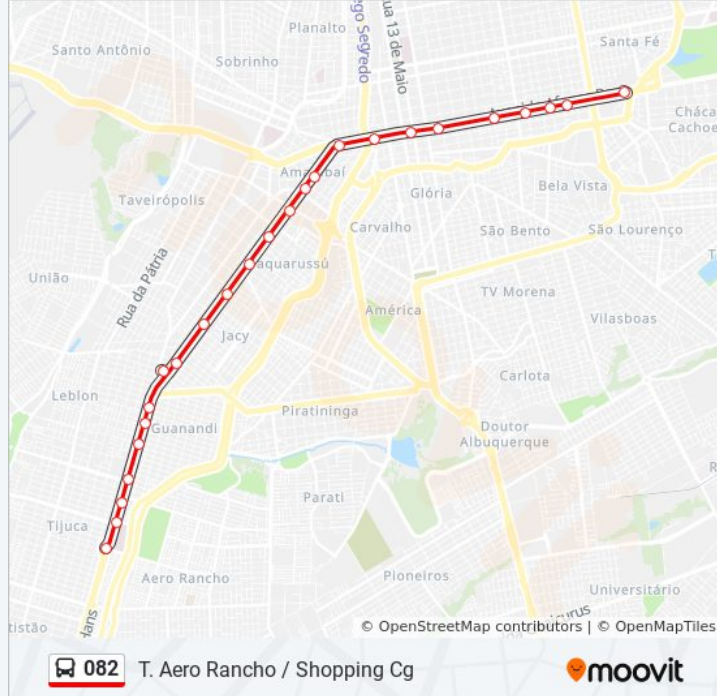

Use o aplicativo do Moovit para encontrar a estação de ônibus da linha 082 mais perto de você e descubra quando chegará a próxima linha de ônibus 082.

Sentido: Shopping Cg / T. Aero Rancho

24 pontos

[VER OS HORÁRIOS DA LINHA](#)

Terminal Aero Rancho

Sentido: T. Aero Rancho / Shopping Cg

25 pontos

[VER OS HORÁRIOS DA LINHA](#)

Terminal Aero Rancho

Avenida Marechal Deodoro, 2967

Avenida Gunter Hans, 2597-2727

Avenida Gunter Hans, 2327-2341

Informações da linha de ônibus 082

Sentido: T. Aero Rancho / Shopping Cg

Paradas: 25

Duração da viagem: 38 min

Resumo da linha:

Peg Fácil Afonso Pena

Avenida Afonso Pena, 2492

Avenida Afonso Pena, 3184

Avenida Afonso Pena, 3680

Avenida Afonso Pena - Tok&Stok

Avenida Afonso Pena, 4282-4362

Peg Fácil Shopping Campo Grande

Sentido: T. Bandeirantes / T. Aero Rancho

8 pontos

[VER OS HORÁRIOS DA LINHA](#)

Terminal Bandeirantes