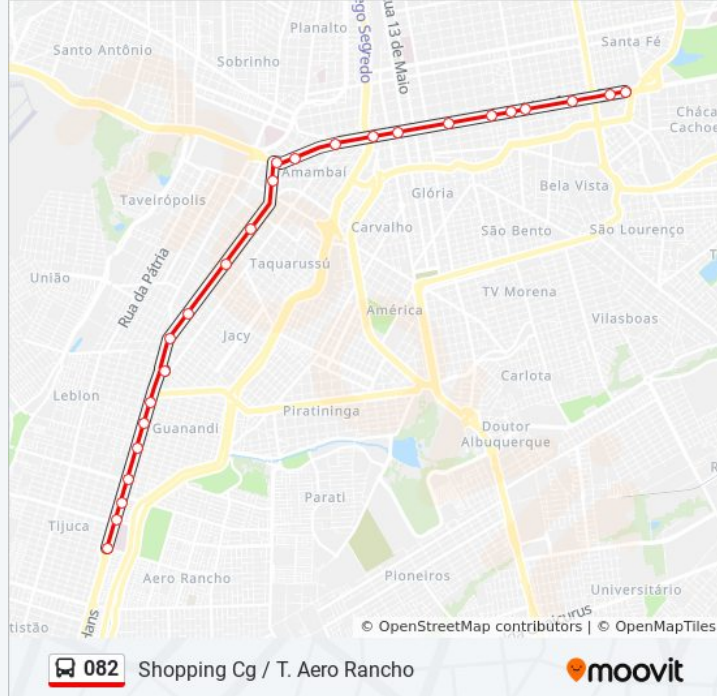

Avenida Afonso Pena - Praça Do Rádio

Peg Fácil Planeta

Avenida Afonso Pena - Residencial Afonso Pena

Avenida Afonso Pena - Iel

Avenida Afonso Pena - Perpétuo Socorro

Rua Guia Lopes, 209 (Esq. R. Paissandú)

Avenida Marechal Deodoro, 1300-1358

Avenida Marechal Deodoro, 1572-1616

Avenida Gunter Hans, 1892-1914

Horários da linha de ônibus 082

Tabela de horários sentido Shopping Cg / T. Aero Rancho

| | |
|---------------|------------------|
| Domingo | Fora de Operação |
| Segunda-feira | 05:55 - 23:00 |
| Terça-feira | 05:55 - 23:00 |
| Quarta-feira | 05:55 - 23:00 |
| Quinta-feira | 05:55 - 23:00 |
| Sexta-feira | Fora de Operação |
| Sábado | 05:55 - 23:00 |

Informações da linha de ônibus 082

Sentido: Shopping Cg / T. Aero Rancho

Paradas: 24

Duração da viagem: 38 min

Resumo da linha:

Avenida Gunter Hans - Supermercado Do Produtor

Avenida Gunter Hans, 2794-2884

Avenida Gunter Hans, 3048-3080

Terminal Aero Rancho

Sentido: T. Aero Rancho / Shopping Cg

25 pontos

[VER OS HORÁRIOS DA LINHA](#)

Terminal Aero Rancho

Avenida Marechal Deodoro, 2967

Avenida Gunter Hans, 2597-2727

Avenida Gunter Hans, 2327-2341