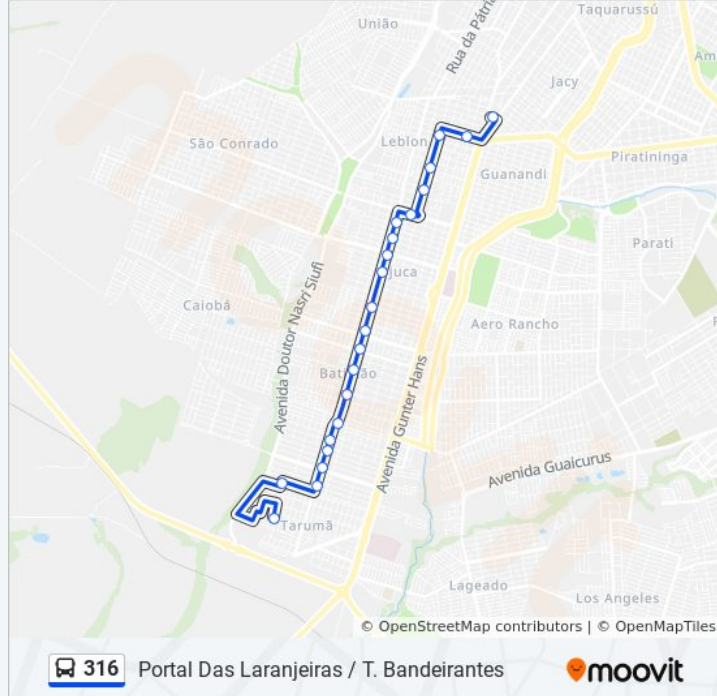

### Sentido: Portal Das Laranjeiras / T. Bandeirantes

22 pontos

[VER OS HORÁRIOS DA LINHA](#)

Rua Antônio Luís De Freitas, 147-219

Rua França, 2-70

Rua Da Península, 929-1001

Rua Da Península, 736

Rua Da Península, 447-519

### Informações da linha de ônibus 316

**Sentido:** Portal Das Laranjeiras / T. Bandeirantes

**Paradas:** 22

**Duração da viagem:** 25 min

**Resumo da linha:**

Rua Clineu Da Costa Moraes, 153-203

Terminal Bandeirantes

### Sentido: T. Bandeirantes / Portal Das Laranjeiras

26 pontos

[VER OS HORÁRIOS DA LINHA](#)

Terminal Bandeirantes

Rua Benjamin Adese - Upa Leblon

Avenida Manoel Joaquim De Moraes, 222-268

Avenida Manoel Joaquim De Moraes, 522-534

Rua Da Baleia, 666-750

Rua Da Baleia, 926-998

Rua Fanorte, 37

Rua Fanorte, 307-321

Rua Antônio Luís De Freitas, 147-219

Os horários e os mapas do itinerário da linha de ônibus 316 estão disponíveis, no formato PDF offline, no site: [moovitapp.com](https://moovitapp.com). Use o [Moovit App](#) e viaje de transporte público por Campo Grande! Com o Moovit você poderá ver os horários em tempo real dos ônibus, trem e metrô, e receber direções passo a passo durante todo o percurso!