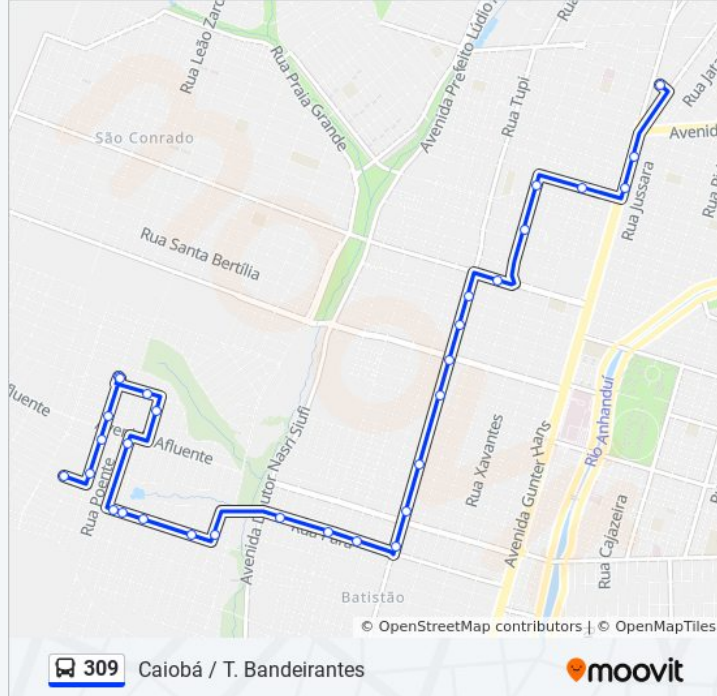

Sentido: Caiobá / T. Bandeirantes

32 pontos

[VER OS HORÁRIOS DA LINHA](#)

Rua Otaviano Inácio De Souza, 215
Rua Francisco Antônio De Souza, 47
Rua Francisco Antônio De Souza, 1397
Rua Francisco Antônio De Souza, 714
Rua Francisco Antônio De Souza, 350
Rua Francisco Antônio De Souza, 45
Rua Francisco Antônio De Souza, 415
Rua Guaviral, 181-247
Rua Gravateiro, 134-282
Rua Jenipava, 384
Rua Cachoeira Do Campo, 773-845
Rua Cachoeira Do Campo, 697-771
Rua Cachoeira Do Campo, 545-619
Rua Cassandra, 202-412
Rua Cibele, 143-213
Rua Pará, 1591-1653
Rua Pará, 1213-1281
Rua Pará, 993-1063
Rua Fátima Do Sul, 191
Rua Souto Maior, 1763
Rua Souto Maior, 1423-1501

Informações da linha de ônibus 309

Sentido: Caiobá / T. Bandeirantes

Paradas: 32

Duração da viagem: 53 min

Resumo da linha:

Rua Souto Maior, 913

Rua Souto Maior, 769

Rua Souto Maior, 473-511

Rua Souto Maior, 293

Rua Panambi Vera, 651

Avenida Manoel Joaquim De Moraes, 1289-1337

Avenida Manoel Joaquim De Moraes, 957

Rua Guararapes, 236-340

Avenida Gunter Hans, 1559

Avenida Gunter Hans, 1325

Terminal Bandeirantes

Sentido: T. Bandeirantes / Caiobá

31 pontos

[VER OS HORÁRIOS DA LINHA](#)

Terminal Bandeirantes

Avenida Marechal Deodoro, 1300-1358

Avenida Marechal Deodoro, 1572-1616

Rua Tenente Antonio João Ribeiro, 196-246