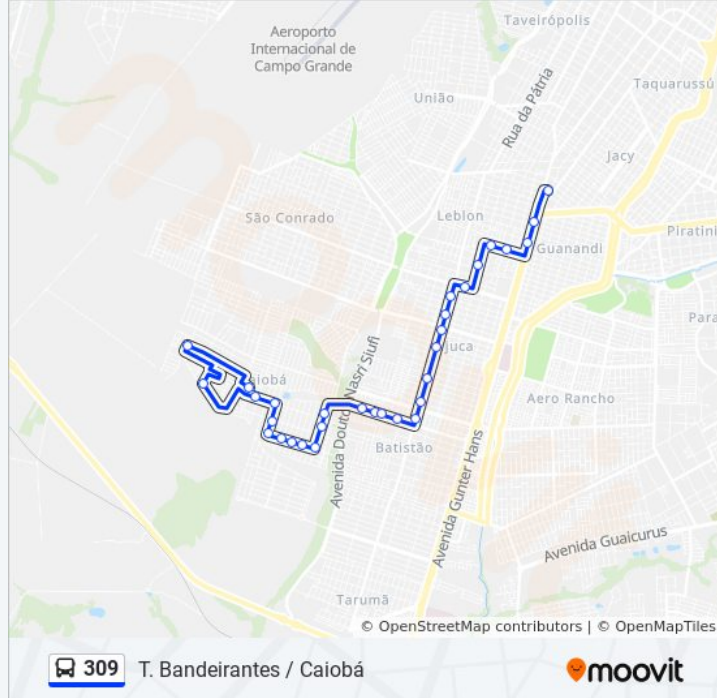

Sentido: T. Bandeirantes / Caiobá

31 pontos

[VER OS HORÁRIOS DA LINHA](#)

Terminal Bandeirantes

Avenida Marechal Deodoro, 1300-1358

Avenida Marechal Deodoro, 1572-1616

Rua Tenente Antonio João Ribeiro, 196-246

Sentido: T. Bandeirantes / Caiobá

Paradas: 31

Duração da viagem: 30 min

Resumo da linha:

Rua Cibebe, 144

Rua Cibebe, 284-352

Rua Cibebe, 574-644

Rua Da Lógica, 454-524

Rua Da Lógica, 604-672

Rua Da Lógica, 752-822

Rua Gaia, 635

Rua Gaia, 457-635

Rua Cachoeira Do Campo, 918

Rua Cachoeira Do Campo, 1170

Rua José Gabriel Filho 118

Rua Dinamérico Inácio De Souza, 125-171

Rua Otaviano Inácio De Souza, 215

Os horários e os mapas do itinerário da linha de ônibus 309 estão disponíveis, no formato PDF offline, no site: moovitapp.com. Use o [Moovit App](#) e viaje de transporte público por Campo Grande! Com o Moovit você poderá ver os horários em tempo real dos ônibus, trem e metrô, e receber direções passo a passo durante todo o percurso!