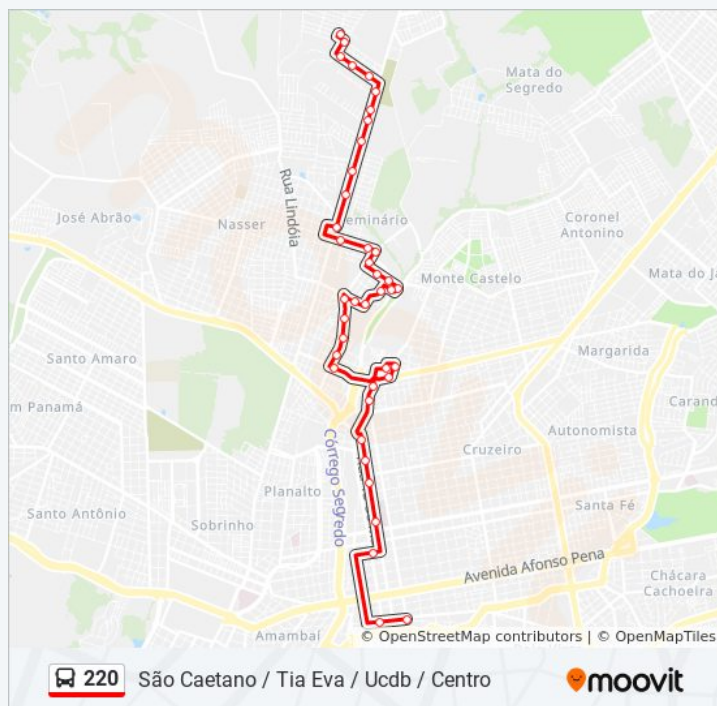

Sexta-feira

Fora de Operação

Sábado

Fora de Operação

Informações da linha de ônibus 220

Sentido: São Caetano / Tia Eva / Ucdb / Centro

Paradas: 41

Duração da viagem: 52 min

Resumo da linha:

Rua Maracaju, 325

Rua 26 De Agosto - Inss

Rua 26 De Agosto, 115

Ponto De Controle

Os horários e os mapas do itinerário da linha de ônibus 220 estão disponíveis, no formato PDF offline, no site: moovitapp.com. Use o [Moovit App](#) e viaje de transporte público por Campo Grande! Com o Moovit você poderá ver os horários em tempo real dos ônibus, trem e metrô, e receber direções passo a passo durante todo o percurso!