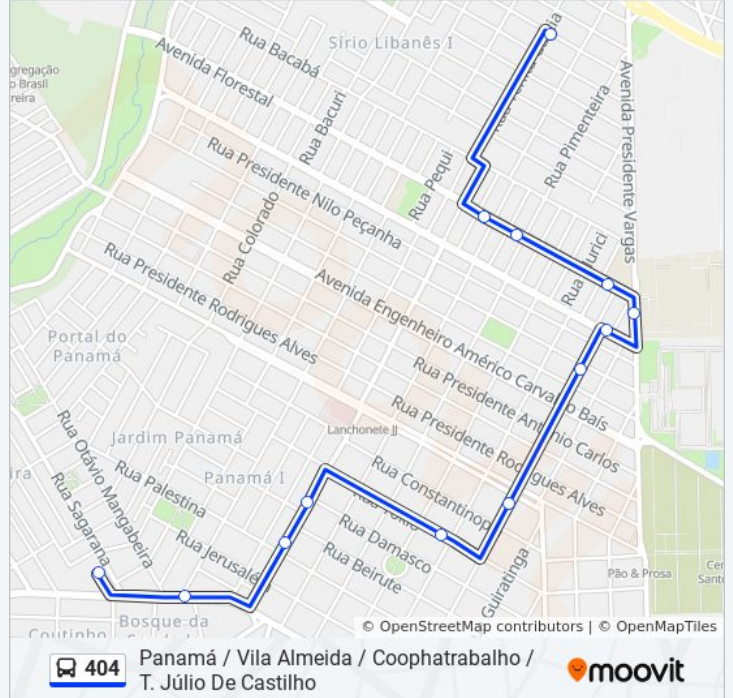

Sentido: T. Julio De Castilho / Panamá / Vila Almeida / Cooptrabalho

13 pontos

[VER OS HORÁRIOS DA LINHA](#)

Terminal Júlio De Castilho

Rua Palestina, 1216-1300

Rua Náutico, 1016-1088

Rua Náutico, 622

Rua Américo Brasiliense, 1456-1576

Rua Américo Brasiliense, 1654

Rua Fluminense, 342

Rua Fluminense, 538

Rua Presidente Café Filho, 1614-1620

Avenida Florestal, 1493-1551

Avenida Florestal, 1365

Avenida Florestal, 1021-1079

Rua Joaquim Francisco Lopes, 233-323

Horários da linha de ônibus 404

Tabela de horários sentido T. Julio De Castilho / Panamá / Vila Almeida / Cooptrabalho

Domingo	20:00 - 23:42
Segunda-feira	Fora de Operação
Terça-feira	Fora de Operação
Quarta-feira	Fora de Operação
Quinta-feira	Fora de Operação
Sexta-feira	20:00 - 23:42
Sábado	20:00 - 23:43

Informações da linha de ônibus 404

Sentido: T. Julio De Castilho / Panamá / Vila Almeida / Cooptrabalho

Paradas: 13

Duração da viagem: 16 min

Resumo da linha: