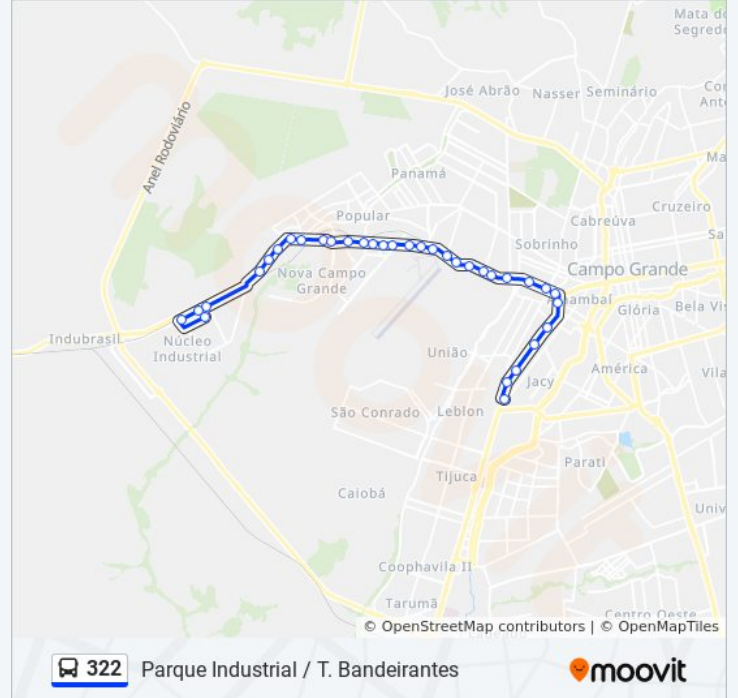

Informações da linha de ônibus 322

Sentido: Parque Industrial / T. Bandeirantes

Paradas: 34

Duração da viagem: 40 min

Resumo da linha:

Avenida Duque De Caxias, 3127-3233

Avenida Duque De Caxias, 2403-2745

Avenida Duque De Caxias, 2403-2745

Avenida Duque De Caxias, 1947-2365

Avenida Duque De Caxias - Pq R Mnt/9

Avenida Duque De Caxias - Centro De Línguas

Avenida Afonso Pena, 102-144

Rua Guia Lopes, 209 (Esq. R. Paissandú)

Rua Brilhante, 2211 (Esq. R. Ciríaco Maymone)

Rua Brilhante, 2787 (Esq. Dr. Mario Quintanilha)

Rua Brilhante, 3617 (Esq. R. Manoel C. Proença)

Rua Brilhante, 4073 (Esq. Av. Mal. Deodoro)

Terminal Bandeirantes

Sentido: T. Bandeirantes / Parque Industrial

32 pontos

[VER OS HORÁRIOS DA LINHA](#)

Terminal Bandeirantes

Avenida Bandeirantes, 3505-3575

Avenida Bandeirantes, 2841-2951

Avenida Bandeirantes, 2407-2429

Avenida Bandeirantes, 1965-1983

Avenida Bandeirantes, 1501