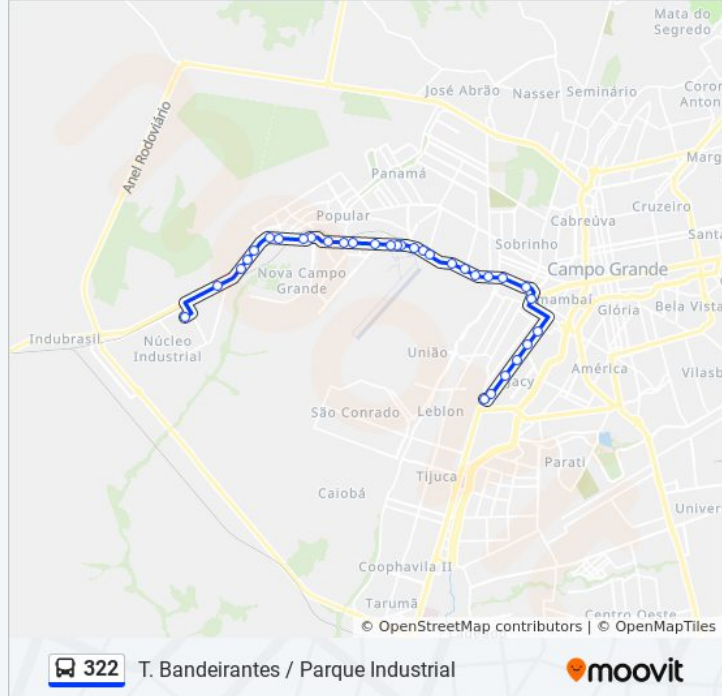

32 pontos

[VER OS HORÁRIOS DA LINHA](#)

Terminal Bandeirantes

Avenida Bandeirantes, 3505-3575

Avenida Bandeirantes, 2841-2951

Avenida Bandeirantes, 2407-2429

Avenida Bandeirantes, 1965-1983

Avenida Bandeirantes, 1501

Paradas: 32

Duração da viagem: 35 min

Resumo da linha:

Avenida Duque De Caxias

Avenida Duque De Caxias

Avenida Duque De Caxias

Avenida Duque De Caxias, 4860

Avenida Duque De Caxias, 5698

Avenida Duque De Caxias, 5948

Avenida Duque De Caxias, 6324

Avenida Amaro Castro Lima, 1197-1247

Avenida Duque De Caxias, 6816-7048

Avenida Duque De Caxias, 7808-7994

Avenida Duque De Caxias, 8098-8128

Avenida Duque De Caxias, 8734-8786

Rua Pedro Pedra, 470

Rua Pedro Pedra, 1025-1089

Rodovia Br 262 Saida Aquidauana, 394

Avenida Sete

Os horários e os mapas do itinerário da linha de ônibus 322 estão disponíveis, no formato PDF offline, no site: moovitapp.com. Use o [Moovit App](#) e viaje de transporte público por Campo Grande! Com o Moovit você poderá ver os horários em tempo real dos ônibus, trem e metrô, e receber direções passo a passo durante todo o percurso!