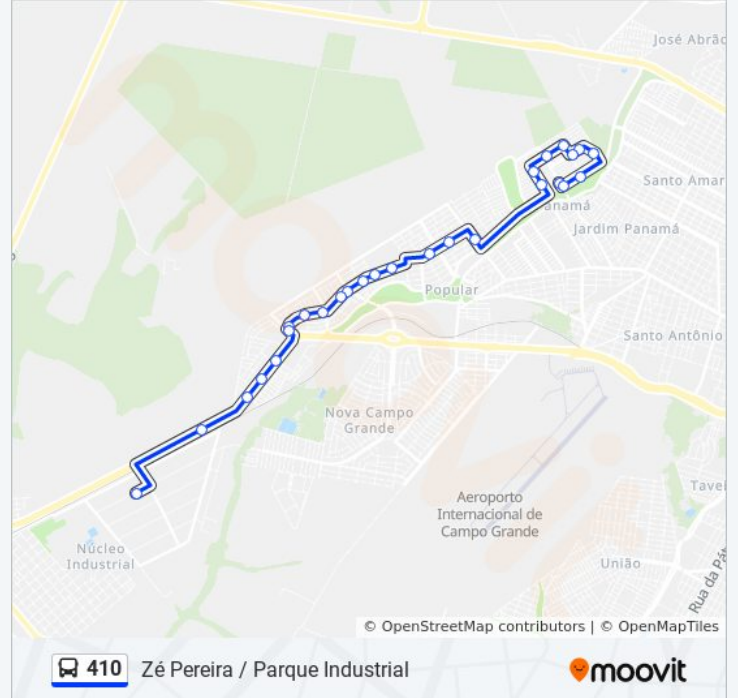

Rua José Mamede De Aquino, 2-154

Rua Domingos Aparecido Bissoli, 474 Nárnia

Rua Domingos Aparecido Bissoli, 742

Rua Domingos Aparecido Bissoli, 980-1056

Avenida Rádio Maia, 1215-1237

Avenida Duque De Caxias, 8734-8786

Rua Pedro Pedra, 470

Rua Pedro Pedra, 1025-1089

Rodovia Br 262 Saida Aquidauana, 394

Avenida Sete

Os horários e os mapas do itinerário da linha de ônibus 410 estão disponíveis, no formato PDF offline, no site: moovitapp.com. Use o [Moovit App](#) e viaje de transporte público por Campo Grande! Com o Moovit você poderá ver os horários em tempo real dos ônibus, trem e metrô, e receber direções passo a passo durante todo o percurso!

[Sobre o Moovit](#) • [Soluções MaaS](#) • [Países atendidos](#) • [Comunidade Mooviter](#)

© 2024 Moovit - Todos os direitos reservados

Confira os horários de chegada em tempo real!