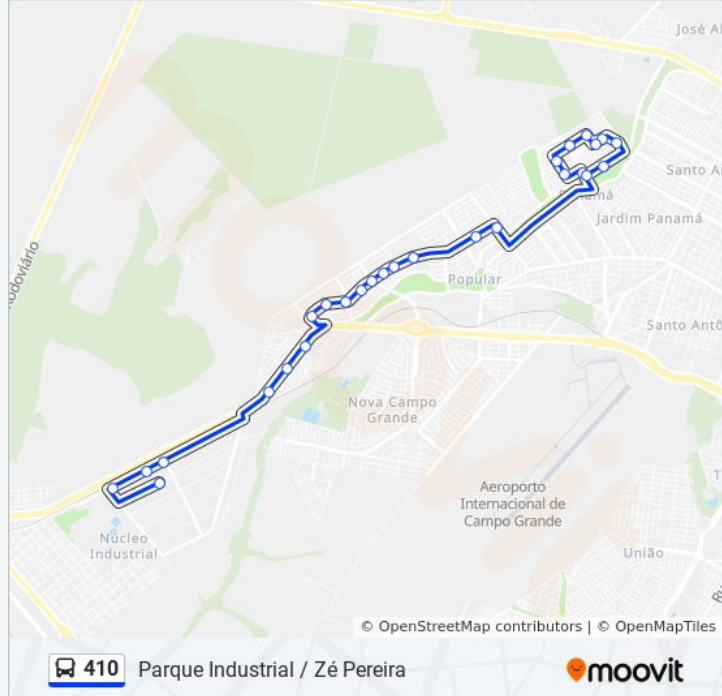

Avenida Engenheiro Américo Carvalho Baís, 1-57

Avenida Engenheiro Américo Carvalho Baís,

**Horários da linha de ônibus 410**Tabela de horários sentido Parque Industrial / Zé  
Pereira

Domingo	Fora de Operação
Segunda-feira	17:05
Terça-feira	17:05
Quarta-feira	17:05
Quinta-feira	16:05
Sexta-feira	16:05
Sábado	Fora de Operação

**Informações da linha de ônibus 410****Sentido:** Parque Industrial / Zé Pereira**Paradas:** 27**Duração da viagem:** 36 min**Resumo da linha:**

2574

Avenida Engenheiro Américo Carvalho Baís, 271-395

Rua José García Veloso, 354

Rua José García Veloso, 604

Rua Coronel Zelito Alves Ribeiro, 585

Rua Coronel Zelito Alves Ribeiro, 175

Rua Sagarana, 1403

### Sentido: Zé Pereira / Parque Industrial

27 pontos

[VER OS HORÁRIOS DA LINHA](#)

Rua Sagarana, 1403

Rua Elenir Amaral, 599

Rua Elenir Amaral, 349

Avenida Engenheiro Américo Carvalho Baís, 1-57

Avenida Engenheiro Américo Carvalho Baís, 2574