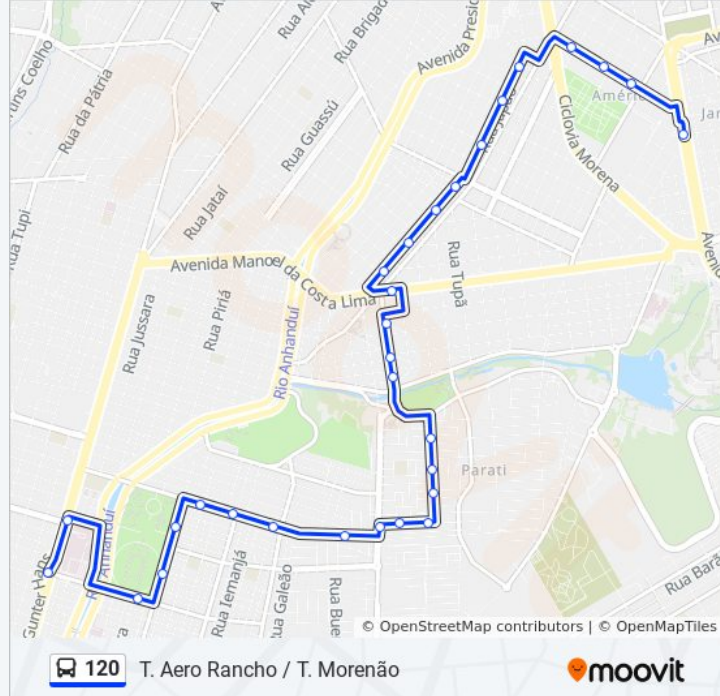

Avenida Manoel Da Costa Lima - Escola Adair De Oliveira

Rua Antônio Bitencourt Filho, 681

Rua Antônio Bitencourt Filho, 377-501

Rua Antônio Bitencourt Filho, 225-261

Rua Antônio Bitencourt Filho, 105

Rua Japão, 1407

## Informações da linha de ônibus 120

**Sentido:** T. Aero Rancho / T. Morenã

**Paradas:** 30

**Duração da viagem:** 37 min

**Resumo da linha:**

Avenida Manoel Da Costa Lima - Escola Adair De Oliveira

Rua Antônio Bitencourt Filho, 681

Rua Antônio Bitencourt Filho, 377-501

Rua Antônio Bitencourt Filho, 225-261

Rua Antônio Bitencourt Filho, 105

Rua Japão, 1407

Rua Japão, 1019

Rua Japão, 775

Rua Paraguai, 118

Rua Paraguai, 372

### Sentido: T. Morenã / Parati

14 pontos

[VER OS HORÁRIOS DA LINHA](#)

Terminal Morenã

Avenida Salgado Filho, 2689-2781

Avenida Salgado Filho, 2187

Avenida Das Bandeiras, 842

Avenida Das Bandeiras, 1050