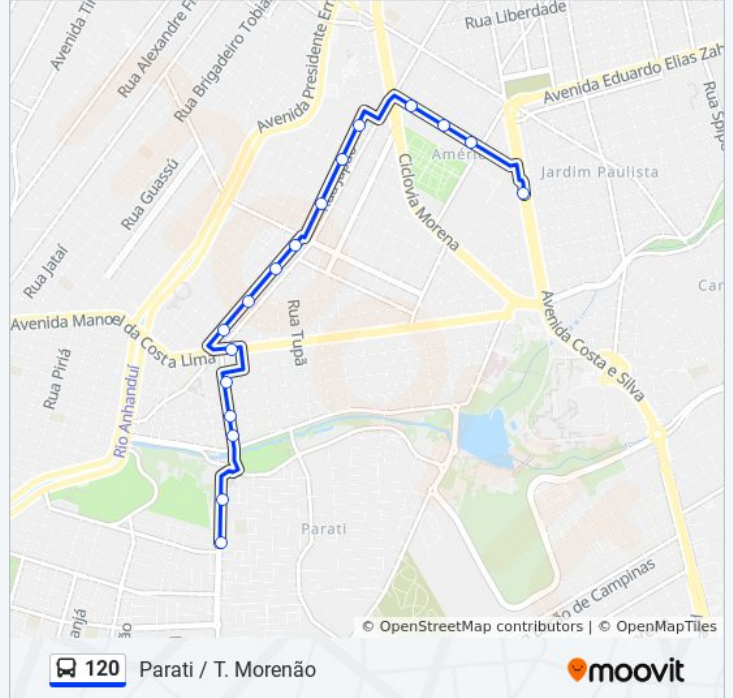

### Sentido: Parati / T. Morenã

17 pontos

[VER OS HORÁRIOS DA LINHA](#)

Rua Da Divisão, 595-651

Rua Da Divisão 335-383

Rua Anchieta - Bar Da Gaúcha

Rua Anchieta, 409-445

Rua Anchieta, 235

Avenida Manoel Da Costa Lima - Escola Adair De Oliveira

Rua Antônio Bitencourt Filho, 681

Rua Antônio Bitencourt Filho, 377-501

Rua Antônio Bitencourt Filho, 225-261

Rua Antônio Bitencourt Filho, 105

Rua Japão, 1407

Rua Japão, 1019

Rua Japão, 775

Rua Paraguai, 118

Rua Paraguai, 372

Rua Paraguai, 650

Terminal Morenã

### Sentido: T. Aero Rancho / Parati

11 pontos

[VER OS HORÁRIOS DA LINHA](#)

- Terminal Aero Rancho
- Avenida Marechal Deodoro, 2967
- Avenida Arquiteto Vila Nova Artigas, 610-700
- Rua Jornalista Valdir Lago, 827-857
- Rua Jornalista Valdir Lago, 509-557
- Avenida Ezequiel Ferreira Lima, 860
- Avenida Ezequiel Ferreira Lima, 1082
- Avenida Ezequiel Ferreira Lima, 1334-1400
- Avenida Ezequiel Ferreira Lima, 1848
- Rua Da Divisão- Gegê Burgueria
- Rua Da Divisão, 595-651