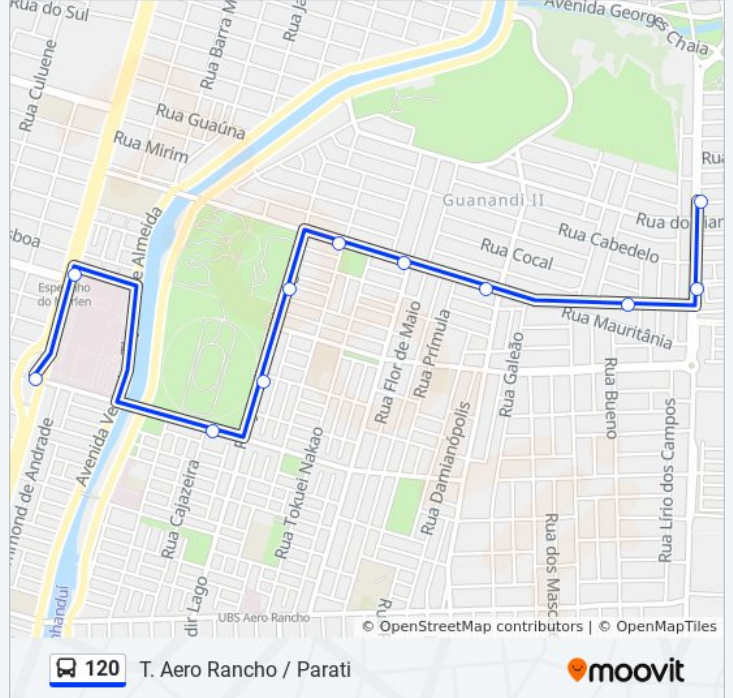

Avenida Manoel Da Costa Lima - Escola Adair De Oliveira

Rua Antônio Bitencourt Filho, 681

Rua Antônio Bitencourt Filho, 377-501

Rua Antônio Bitencourt Filho, 225-261

Rua Antônio Bitencourt Filho, 105

Rua Japão, 1407

### Sentido: T. Aero Rancho / Parati

11 pontos

[VER OS HORÁRIOS DA LINHA](#)

- Terminal Aero Rancho
- Avenida Marechal Deodoro, 2967
- Avenida Arquiteto Vila Nova Artigas, 610-700
- Rua Jornalista Valdir Lago, 827-857
- Rua Jornalista Valdir Lago, 509-557
- Avenida Ezequiel Ferreira Lima, 860
- Avenida Ezequiel Ferreira Lima, 1082
- Avenida Ezequiel Ferreira Lima, 1334-1400
- Avenida Ezequiel Ferreira Lima, 1848
- Rua Da Divisão- Gegê Burgueria
- Rua Da Divisão, 595-651

### Informações da linha de ônibus 120

**Sentido:** T. Aero Rancho / Parati

**Paradas:** 11

**Duração da viagem:** 18 min

**Resumo da linha:**

## Sentido: T. Aero Rancho / T. Morenã

30 pontos

[VER OS HORÁRIOS DA LINHA](#)

Terminal Aero Rancho

Avenida Marechal Deodoro, 2967

Avenida Arquitecto Vila Nova Artigas, 610-700

Rua Jornalista Valdir Lago, 827-857