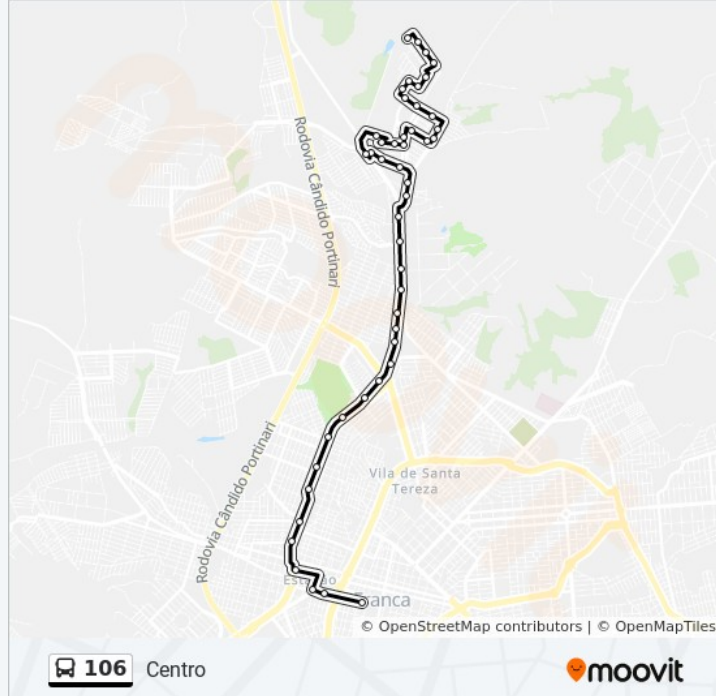

Informações da linha de ônibus 106**Sentido:** Centro**Paradas:** 46**Duração da viagem:** 30 min**Resumo da linha:**

Avenida São Francisco

Avenida São Francisco

Avenida São Francisco

Rua Érico Veríssimo

Rua Érico Veríssimo

Avenida Doutor Flávio Rocha (Secretaria De Saúde)

Avenida Doutor Flávio Rocha, 3508

Avenida Doutor Flávio Rocha, 4281

Avenida José Da Silva (Savegnago Expoagro)

Avenida José Da Silva (Cadeia Guanabara)

Avenida José Da Silva, 3135

Avenida Chico Júlio, 2731

Avenida Chico Júlio (Varejão)

Rua General Carneiro, 255

Rua Gonçalves Dias, 1837

Rua General Teles, 734

Rua General Teles (Terminal Central)

Sentido: City Petrópolis

45 pontos

Sentido: City Petrópolis

Paradas: 45

Duração da viagem: 30 min

Resumo da linha:

Avenida José Da Silva, 2696

Avenida Chico Júlio, 2900

Avenida Chico Júlio, 3140

Avenida Chico Júlio, 3484