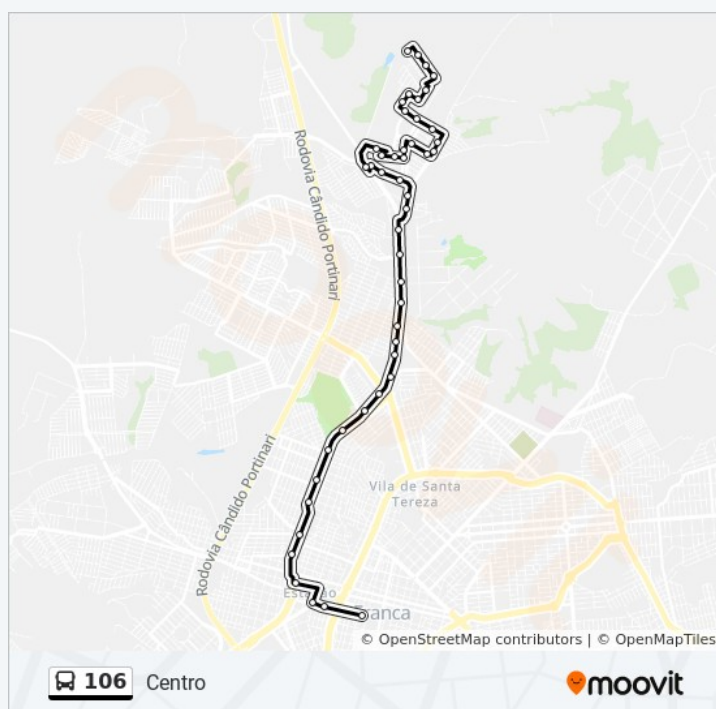

Informações da linha de ônibus 106**Sentido:** Centro**Paradas:** 46**Duração da viagem:** 30 min**Resumo da linha:**

Avenida São Francisco

Avenida São Francisco

Avenida São Francisco

Rua Érico Veríssimo

Rua Érico Veríssimo

Avenida Chico Júlio, 2731

Avenida Chico Júlio (Varejão)

Rua General Carneiro, 255

Rua Gonçalves Dias, 1837

Rua General Teles, 734

Rua General Teles (Terminal Central)

Sentido: City Petrópolis

45 pontos

[VER OS HORÁRIOS DA LINHA](#)

Rua General Teles (Terminal Central)

Rua Voluntários Da Franca, 1011

Rua Voluntários Da Franca (Estação)

Avenida Chico Júlio (Praça 1º Maio)

Horários da linha de ônibus 106

Tabela de horários sentido City Petrópolis

Sentido: City Petrópolis

Paradas: 45

Duração da viagem: 30 min

Resumo da linha:

Avenida José Da Silva, 2696

Avenida Chico Júlio, 2900

Avenida Chico Júlio, 3140

Avenida Chico Júlio, 3484