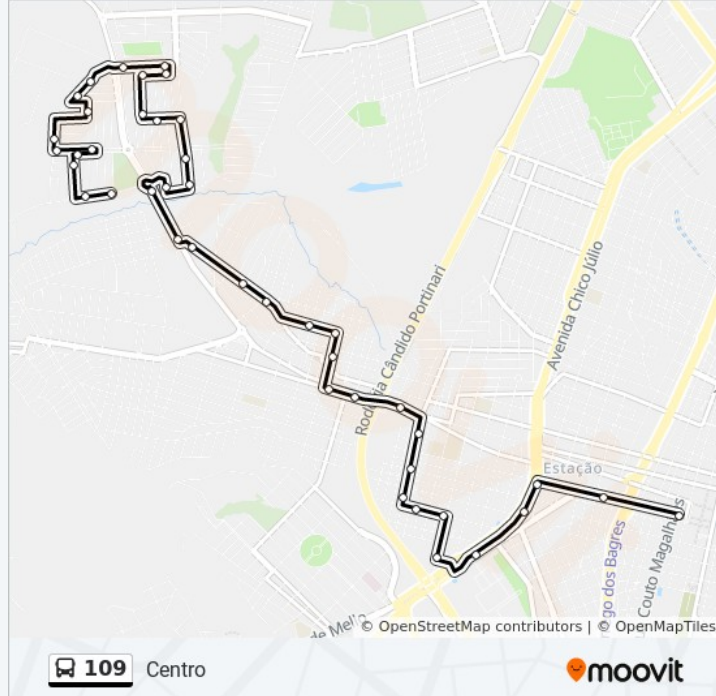

**Sentido: Centro**

42 pontos

[VER OS HORÁRIOS DA LINHA](#)

Avenida Universal Do Reino De Deus, 2180

Avenida Universal Do Reino De Deus, 2165

Rua Egídio Célio Puci, 2360

Avenida Francisco Ermando Pulicano, 2793

Rua Corifeu Azevedo Marquês, 788

Rua Corifeu Azevedo Marquês, 295

Rua Doutor Carrão, 845

Rua Doutor Carrão, 627

Rua Francisco Társia, 254

Avenida Santos Dumont, S/N

Avenida Santos Dumont, Msm

Avenida Santos Dumont, S/N

### Sentido: Res. Palermo / Raycos / Pulicano

28 pontos

[VER OS HORÁRIOS DA LINHA](#)

Rua General Teles (Terminal Central)

Rua Voluntários Da Franca, 1011

Rua Voluntários Da Franca (Estação)

Avenida Santos Dumont, 278

Avenida Santos Dumont, 448

Rua Doutor Carrão, 246

Rua Doutor Carrão, 540

Rua Doutor Carrão, 680