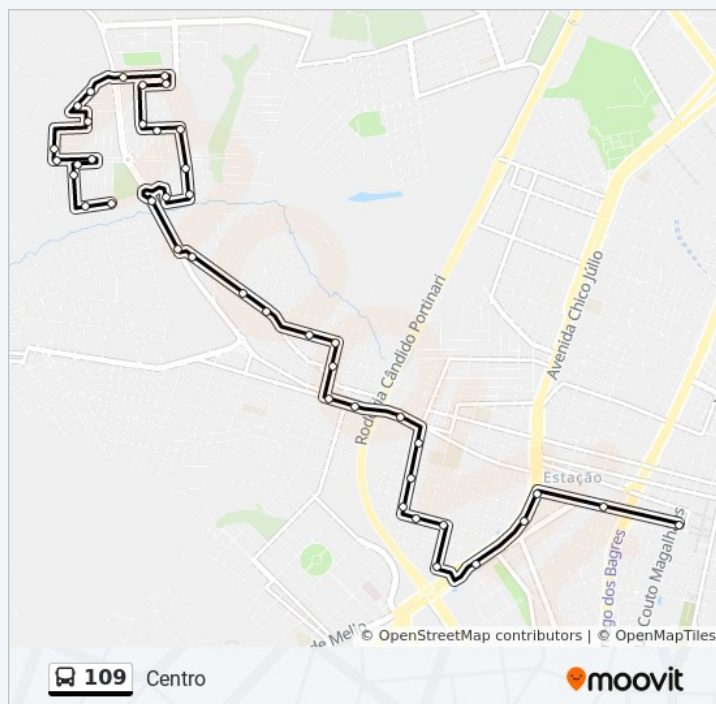

Rua Doutor Carrão, 826

Rua Capitão Urias Antônio Nascimento, 688

Rua Capitão Urias Antônio Nascimento, 875

Rua Francisco Marques

Rua Francisco Marques, 1380

Rua Francisco Marques, 1650

Rua Amélio Borges Campos, 603

Rua Água Santa, 573

Rua Alfredo Oliviere, 796

Rua Cláudio Silveira

Rua Cláudio Silveira, 698

Rua Cláudio Silveira, 862

Rua Cláudio Silveira, 1000

Rua Cláudio Silveira, 1108

Rua Cláudio Silveira, 1460

Rua Cláudio Silveira, 1590

Rua Alcina De Lima Silveira, 1820

Rua Alcina De Lima Silveira , S/N

Avenida Nelson Nogueira, S/N

Avenida Universal Do Reino De Deus, 2180

Sentido: Res. Palermo / Raycos / Pulicano

Paradas: 28

Duração da viagem: 17 min

Resumo da linha:

Os horários e os mapas do itinerário da linha de ônibus 109 estão disponíveis, no formato PDF offline, no site: moovitapp.com. Use o [Moovit App](#) e viaje de transporte público por Franca! Com o Moovit você poderá ver os horários em tempo real dos ônibus, trem e metrô, e receber direções passo a passo durante todo o percurso!

[Sobre o Moovit](#) · [Soluções MaaS](#) · [Países atendidos](#) · [Comunidade Mooviter](#)

© 2023 Moovit - Todos os direitos reservados

Confira os horários de chegada em tempo real!