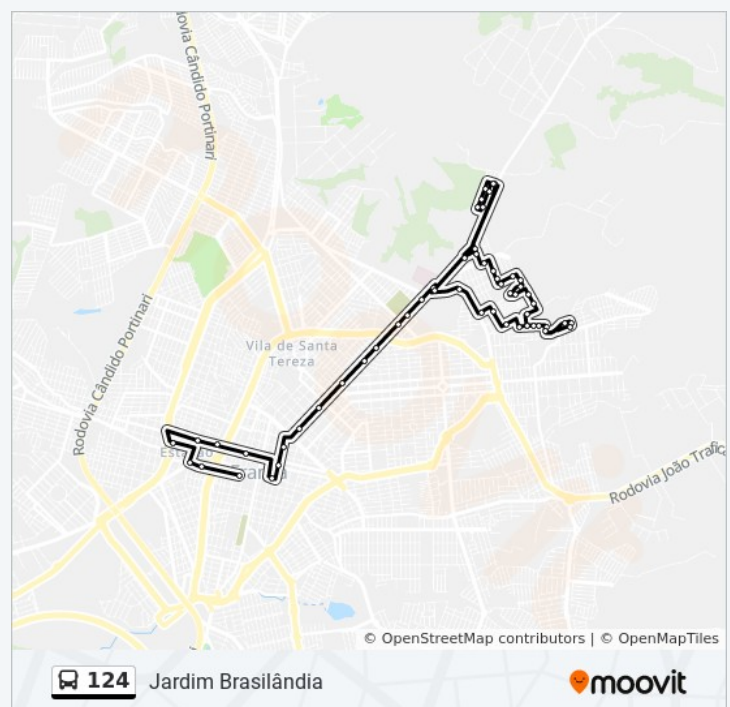

[VER OS HORÁRIOS DA LINHA](#)

Rua General Teles (Terminal Central)

Rua General Carneiro

Rua Padre Anchieta

Avenida Presidente Vargas

Hunifrio Arcondicionado

Avenida Presidente Vargas

Avenida Presidente Vargas, 855

Avenida Presidente Vargas, 1430

Avenida Presidente Vargas, 1858

Avenida Presidente Vargas, 2250

Avenida Presidente Vargas

Cpfl

Avenida Presidente Vargas

Horários da linha de ônibus 124

Tabela de horários sentido Jardim Brasilândia

Domingo	06:30 - 23:00
Segunda-feira	06:45 - 22:40
Terça-feira	06:45 - 22:40
Quarta-feira	06:45 - 22:40
Quinta-feira	06:45 - 22:40
Sexta-feira	06:45 - 22:40
Sábado	06:55 - 23:05

Informações da linha de ônibus 124

Sentido: Jardim Brasilândia

Paradas: 13

Duração da viagem: 11 min

Resumo da linha:

Os horários e os mapas do itinerário da linha de ônibus 124 estão disponíveis, no formato PDF offline, no site: moovitapp.com. Use o [Moovit App](#) e viaje de transporte público por Franca! Com o Moovit você poderá ver os horários em tempo real dos ônibus, trem e metrô, e receber direções passo a passo durante todo o percurso!