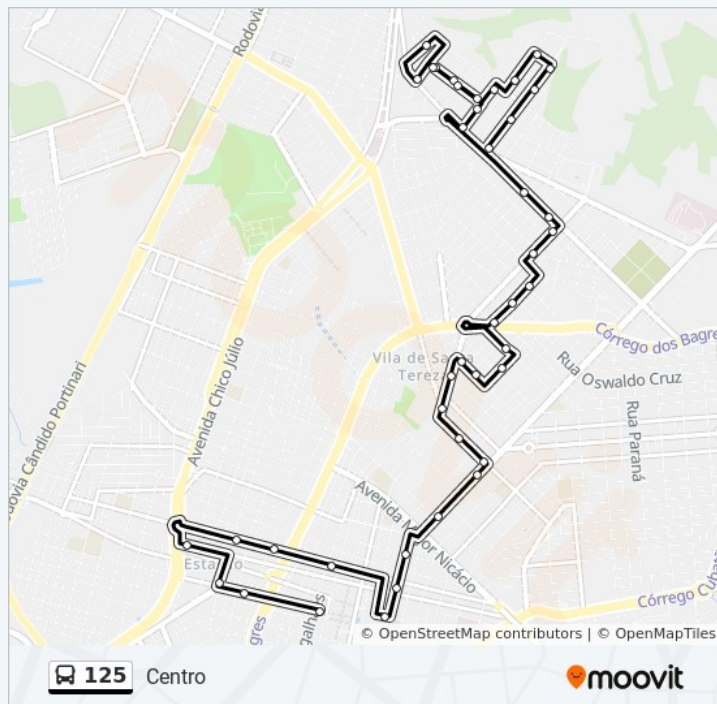

**Sentido: Centro**

43 pontos

[VER OS HORÁRIOS DA LINHA](#)

Avenida Papa João Xxiii, 410  
R Papa João Paulo Xxiii, 620  
Avenida Papa João Xxiii, 870  
Avenida Papa João Xxiii, 1060  
Rua Josefa Cano Vergara Pereira, 1061  
Rua Raimundo De Oliveira, 845  
Rua Padre Antônio Viêira, 721  
Rua Ana Aguilar, 1761  
Rua Ana Aguilar, 1750  
Rua Ana Aguilar, 2061  
Rua Maria Marta Junqueira, 471  
Rua Nicola Alliprandini Filho, 631  
Rua Ana Aguilar, 2061  
Rua Ana Aguilar, 1821  
Rua Padre Antônio Viêira, 531  
Rua Padre Antônio Viêira, 401  
Avenida Dom Pedro I, 1145  
Avenida Dom Pedro I, 985  
Avenida José Rodrigues Da Costa Sobrinho, 2245  
Avenida José Rodrigues Da Costa Sobrinho, 2081  
Rua Orestes Dalmaso, 1913

**Informações da linha de ônibus 125****Sentido:** Centro**Paradas:** 43**Duração da viagem:** 27 min**Resumo da linha:**

Rua Orestes Dalmaso, 1793

Rua Orestes Dalmaso, 1653

Rua Alfredo Lopes Pinto, 1120

Avenida José Rodrigues Da Costa Sobrinho, 2130

Avenida José Rodrigues Da Costa Sobrinho, 2430

Unesp

Avenida Eufrásia Monteiro Petrágia, 1115

Avenida Eufrásia Monteiro Petrágia

Avenida Papa João Xxiii, 410

## Informações da linha de ônibus 125

**Sentido:** Samel Park

**Paradas:** 20

**Duração da viagem:** 13 min

**Resumo da linha:**

Os horários e os mapas do itinerário da linha de ônibus 125 estão disponíveis, no formato PDF offline, no site: [moovitapp.com](https://moovitapp.com). Use o [Moovit App](#) e viaje de transporte público por Franca! Com o Moovit você poderá ver os horários em tempo real dos ônibus, trem e metrô, e receber direções passo a passo durante todo o percurso!