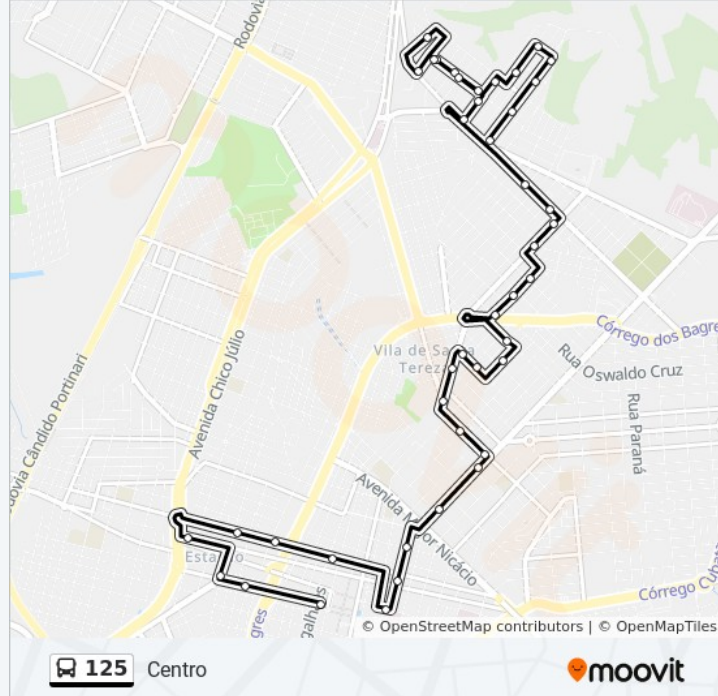

**Informações da linha de ônibus 125****Sentido:** Centro**Paradas:** 43**Duração da viagem:** 27 min**Resumo da linha:**

Rua Orestes Dalmaso, 1793

Rua Orestes Dalmaso, 1653

Rua Alfredo Lopes Pinto, 1120

Rua José Marquês García, 1305

Rua Santo Antônio, 1109

Rua Santo Antônio, 997

Avenida Antonio Rodrigues Neto, 1069

Avenida Antonio Rodrigues Neto

Rua Capitão Anselmo, 1318

Rua Capitão Anselmo

Avenida Presidente Vargas

Avenida Presidente Vargas

Rua Doutor Júlio Cardoso

Rua Doutor Júlio Cardoso

Rua Voluntários Da Franca

Rua General Osório

Rua General Osório

Rua General Osório

Rua General Carneiro, 255

### Sentido: Samel Park

20 pontos

[VER OS HORÁRIOS DA LINHA](#)

Rua General Teles (Terminal Central)

Rua General Carneiro

Rua Padre Anchieta

Avenida Presidente Vargas

Hunifrio Arcondicionado