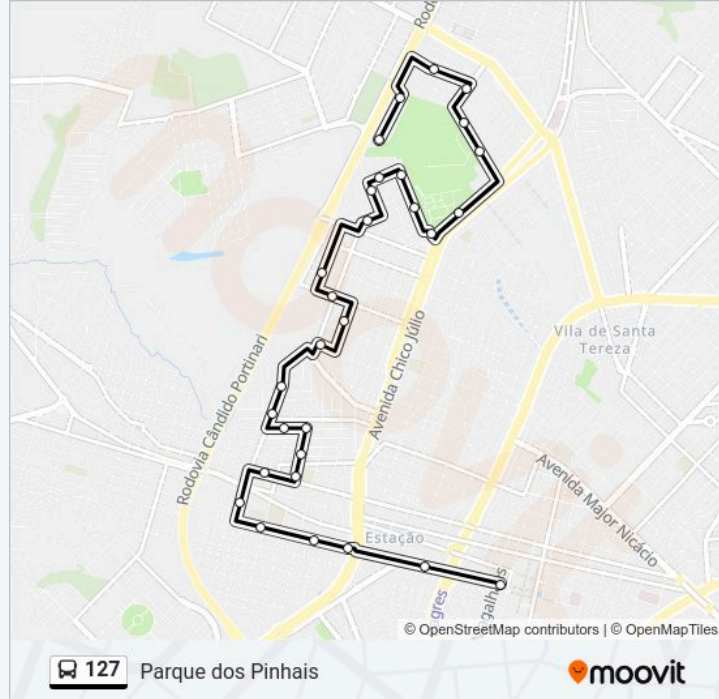

Sentido: Centro

30 pontos

[VER OS HORÁRIOS DA LINHA](#)

R Luiz Pinto Andrade 971

R Luiz Pinto Andrade 1280

Rua João Batista Borges, 846

Rua Da Concórdia, 4801

Alameda Vicente Leporace

Alameda Vicente Leporace

Avenida Doutor Flávio Rocha, 4281

Rua Carlos Dourado

Rua Dom Felício César Da Cunha Vasconcelos, 350

Rua Dom Felício César Da Cunha Vasconcelos 612

Rua Benedito D. Da Silva, 4026

Rua Ângelo Leporaci, 640

Avenida Professor Nicolau Del Monte

Rua Nelsom Viaro

Rua Antônio Constantino

Rua Hipólito Antônio Pinheiro

R Wagner G. Da Silva 790

Rua Doutor José Diniz Moreira

Rua Doutor José Diniz Moreira

R Prof Valentin Alfredo Ronan 748

Informações da linha de ônibus 127**Sentido:** Centro**Paradas:** 30**Duração da viagem:** 22 min**Resumo da linha:**

Rua Professor Valentim Alfredo Rugna
R Prof Valentin Alfredo Ronan 1458
R Prof Valentin Alfredo Ronan 1309
R Voluntario Adriano Cintra 815
Rua Corifeu Azevedo Marquês, 1023
Escola Jesus Maria José
Drogaria Vila Nova
Rua Simpliciano Pombo
Rua General Teles, 734
Rua General Teles (Terminal Central)