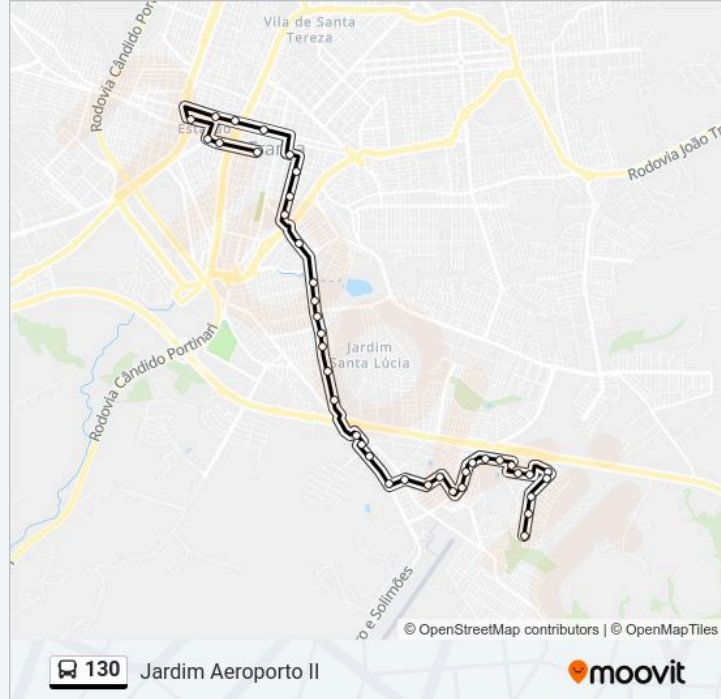

Avenida Miguel Sábio De Mello

Avenida Miguel Sábio De Mello

Avenida Miguel Sábio De Mello

Avenida Miguel Sábio De Melo

Avenida Champagnat, 2279

Rua Padre Anchieta

Rua Padre Anchieta

Rua Padre Anchieta

Rua Voluntários Da Franca

Rua General Osório

Rua General Osório

Rua General Osório

Rua General Carneiro, 255

Rua Gonçalves Dias, 1837

Rua General Teles, 734

Rua General Teles (Terminal Central)

### Sentido: Jardim Aeroporto II

34 pontos

[VER OS HORÁRIOS DA LINHA](#)

Rua General Teles (Terminal Central)

Rua Ouvidor Freire

Rua Simo Caleiro

Avenida Champagnat

Avenida Champagnat

Avenida Champagnat

Avenida Miguel Sábio De Melo

Avenida Reinaldo Chioca

Avenida Reinaldo Chioca

Avenida Reinaldo Chioca