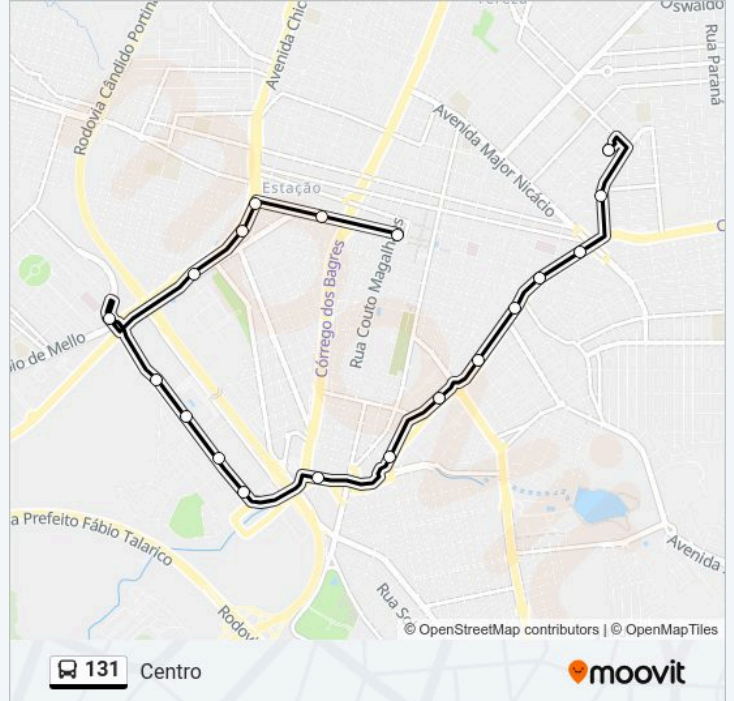

Sentido: Centro

19 pontos

[VER OS HORÁRIOS DA LINHA](#)

Rodoviaria

Avenida Sete De Setembro

Avenida Doutor Ismael Alonso Y Alonso

Ismael Alonso Y Alonso 1911

Av. Ismael Alonso Y Alonso 1706

Avenida Elías Abraão

Avenida Santos Dumont, S/N

Avenida Santos Dumont, Msm

Avenida Santos Dumont, S/N

Rua General Teles, 734

Rua General Teles (Terminal Central)

Horários da linha de ônibus 131

Tabela de horários sentido Centro

Sentido: Rodoviária

59 pontos

[VER OS HORÁRIOS DA LINHA](#)

- Rua General Teles (Terminal Central)
- Rua Voluntários Da Franca, 1011
- Rua Voluntários Da Franca (Estação)
- Avenida Chico Júlio (Praça 1º Maio)
- Avenida José Da Silva, 2696
- Avenida Chico Júlio, 2900
- Avenida Chico Júlio, 3140
- Avenida Chico Júlio, 3484
- Avenida Chico Júlio (Expoagro)
- Avenida Chico Júlio, 4170
- Avenida Chico Júlio, 4502
- Avenida Chico Júlio, 4642
- Avenida Chico Júlio, 4930
- Avenida Orlando Dompieri
- R Nazira Nassib 2140
- Rua Martiminiano Francisco De Andrade, 1976
- Avenida Geraldo Teodoro Martins, 1865
- Avenida Doutor Hélio Palermo

Informações da linha de ônibus 131

Sentido: Rodoviária

Paradas: 59

Duração da viagem: 43 min

Resumo da linha:

Avenida José Rodrigues Da Costa Sobrinho, 1690

Sarg. Aldrovander Bueno Marques 321

R Sebastião Roberto 1803