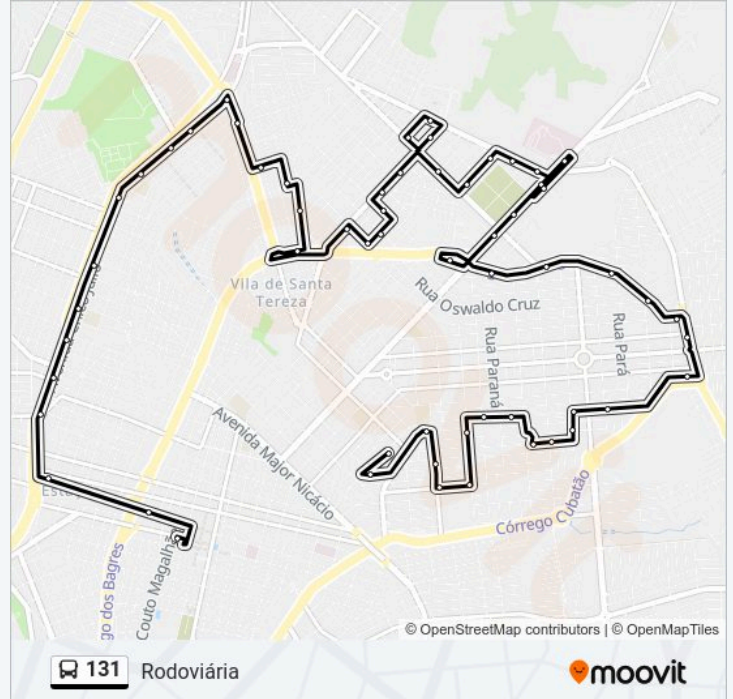

Sentido: Centro

19 pontos

[VER OS HORÁRIOS DA LINHA](#)

Rodoviaria

Avenida Sete De Setembro

Avenida Doutor Ismael Alonso Y Alonso

Ismael Alonso Y Alonso 1911

Av. Ismael Alonso Y Alonso 1706

Avenida Presidente Vargas

Avenida Presidente Vargas

R Adalgiso Lima 1500

Evafram

Av. Helio Palermo Sn 16

Avenida Doutor Hélio Palermo

Jucar

Av. Helio Palermo 2244

Avenida Ademar Pereira De Barros, 1234

Av. Ismael Alonso Y Alonso 2255

Rua Padres Agostinianos

Rua Padres Agostinianos

R Mato Grosso 1471

R Felix Balerine 1361

R Felix Balerine 1226

R Padre Agostinianos 1115

R Padre Agostinianos 970

R Rio Grande Do Sul 1495

Avenida Lázaro De Souza Campos

Avenida Lázaro De Souza Campos

Rua Doutor Nelsom Presoto

Câmara Municipal

Rua José Ribeiro Conrado

Rodoviaria