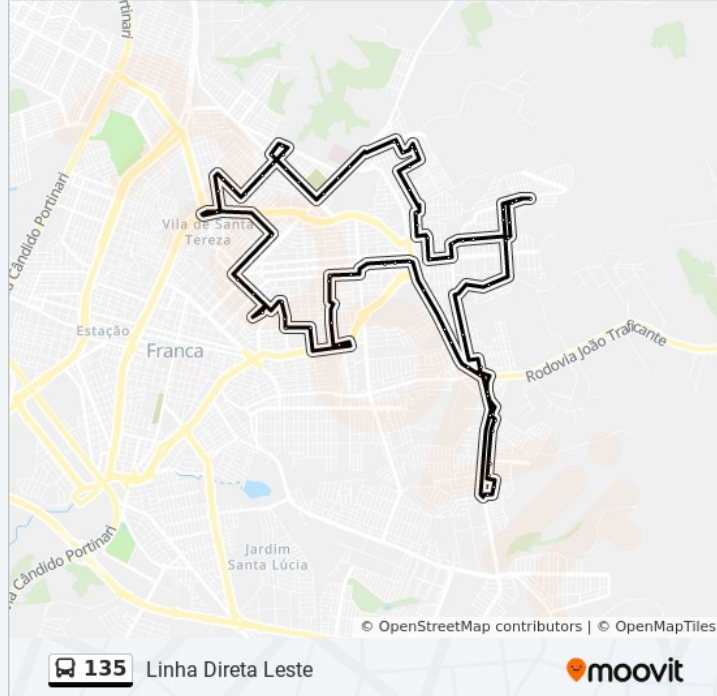

Rua São Paulo

Avenida Brasil

Avenida Brasil

Avenida Brasil

Avenida Ademar Pereira De Barros, 1871

Avenida Ademar Pereira De Barros, 2126

Avenida Ademar Pereira De Barros, 2268

Rodovia João Traficante

Informações da linha de ônibus 135**Sentido:** Linha Direta Leste**Paradas:** 73**Duração da viagem:** 62 min**Resumo da linha:**

Rodovia João Traficante

Avenida Jaime Telini

Avenida Jaime Telini

Avenida Artur Da Costa E Silva, 4850

Rua José Péres Cruz, 1170

Avenida Primo Menegheti

Avenida Francisco Delfino Dos Santos

Avenida Francisco Delfino Dos Santos

Rua Mario Martins

Rua Mario Martins, 227

Avenida Primo Menegheti

Avenida Brasil, 2761

Avenida Brasil, 2551

Rua Fortaleza, 930

Rua João Pessoa, 781

Rua João Pessoa, 640

Rua Diogo Rodrigues García, 1190

R Antonio Marcos 1474

Rua Eusébio Cassiano Costa, 1580

Rua Francisco Procópio De Oliveira