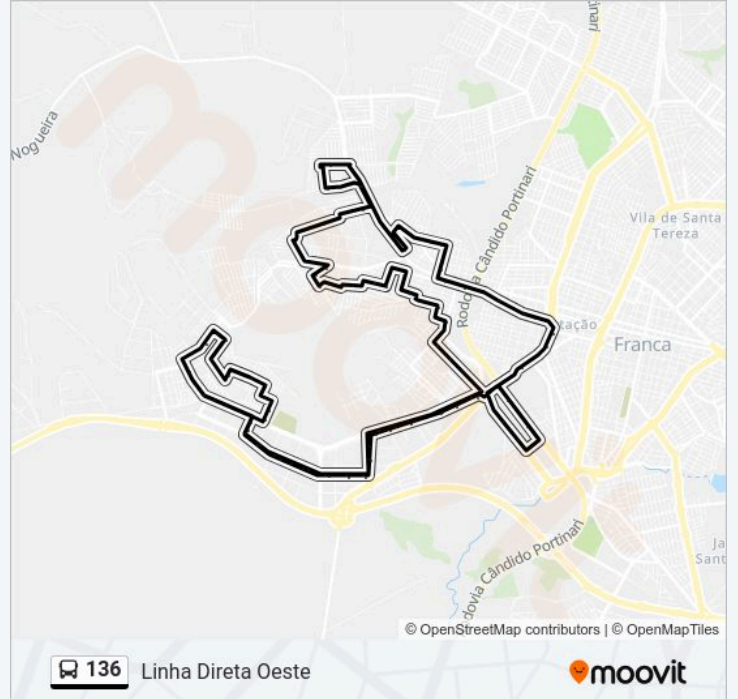

R Santa Cecilia 2178

Ministro Rui Barbosa 509

R Sargento Marcos Alfredo Lance 1855

Rua Princesa Isabel

Rua Alfredo Casale

Rua Alfredo Casale

Alfredo Casale 1091

Sol Modas

Campo Buracao

R Jacinto Recurssi 353

Rua Abílio Coutinho

Rua Abílio Coutinho

Rua Abílio Coutinho

Avenida Elías Abraão

Avenida Wilsom Sábio De Melo

Farmacia Auto Custo

Wilson Sabio De Melo Sn 12

Ferracini

Cartonagem São Luiz

Alberto R Alves 310

Gerdal

Canafer

Calvest

Força Tatica

Costume Bella Franca

Costume Couro Quimica

Avenida Alberto Pulicano

Atonal

Teny Wee

R Andre Garcia Gomes Sn

Assembleia De Deus

Tristão Almeida Sn 14