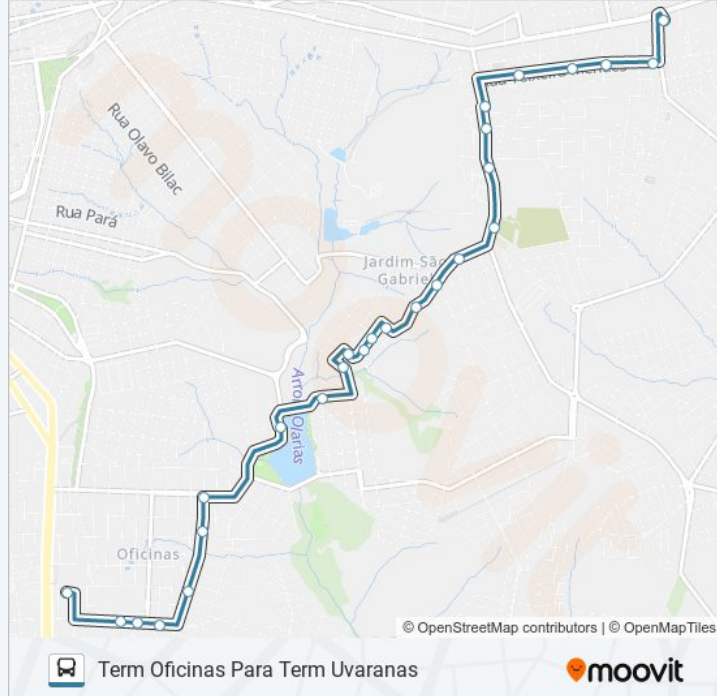

Informações da linha de ônibus 058 TERM OFICINAS/TERM UVARANAS VIA INDUSTRIAL

Sentido: Term Oficinas Para Term Uvaranas

Paradas: 26

Duração da viagem: 22 min

Resumo da linha:

Rua Siqueira Campos, 820-852

Rua Siqueira Campos, 599-625

Rua Siqueira Campos, 455

Rua Teixeira Mendes, 2202-2332

Rua Teixeira Mendes, 2624-2684

Rua Teixeira Mendes, 2852-2922

Rua Teixeira Mendes, 3156-3232

Terminal Uvaranas

Sentido: Term Uvaranas Para Industrial

22 pontos

[VER OS HORÁRIOS DA LINHA](#)

Terminal Uvaranas

Rua Vicente Espósito, 272-344

Avenida José Primor, 1-31

Avenida José Primor, 165-233

Avenida José Primor, 405-469

Avenida José Primor, 565-603

Avenida José Primor, 904

Rua José Carlos Cação Ribeiro, 179-305

Rua José Carlos Cação Ribeiro, 53-177

Rua Helládio Vidal Corrêa, 769-963

Rua Siqueira Campos, 2392

Rua Siqueira Campos, 2402-2668

Rua Siqueira Campos, 3740-3820

Rua Siqueira Campos, 4588-4652