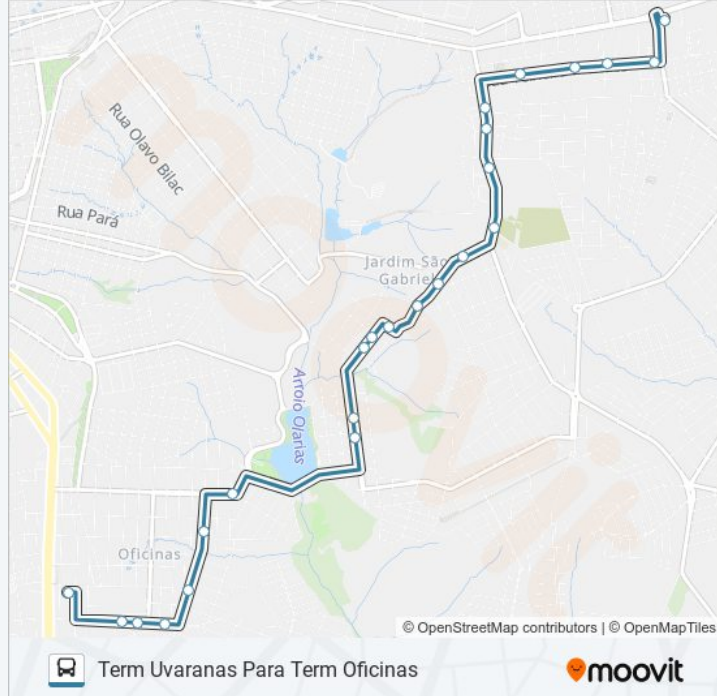

Informações da linha de ônibus 058 TERM OFICINAS/TERM UVARANAS VIA INDUSTRIAL

Sentido: Term Uvaranas Para Term Oficinas

Paradas: 24

Duração da viagem: 22 min

Resumo da linha:

Rua Suíça, 332-460

Rua Mandaguaçu, 730

Rua Thaumaturgo De Azevedo, 735-777

Rua Thaumaturgo De Azevedo, 543-659

Rua Thaumaturgo De Azevedo, 447-489

Terminal Oficinas

Os horários e os mapas do itinerário da linha de ônibus 058 TERM OFICINAS/TERM UVARANAS VIA INDUSTRIAL estão disponíveis, no formato PDF offline, no site: moovitapp.com. Use o [Moovit App](#) e viaje de transporte público por Ponta Grossa! Com o Moovit você poderá ver os horários em tempo real dos ônibus, trem e metrô, e receber direções passo a passo durante todo o percurso!